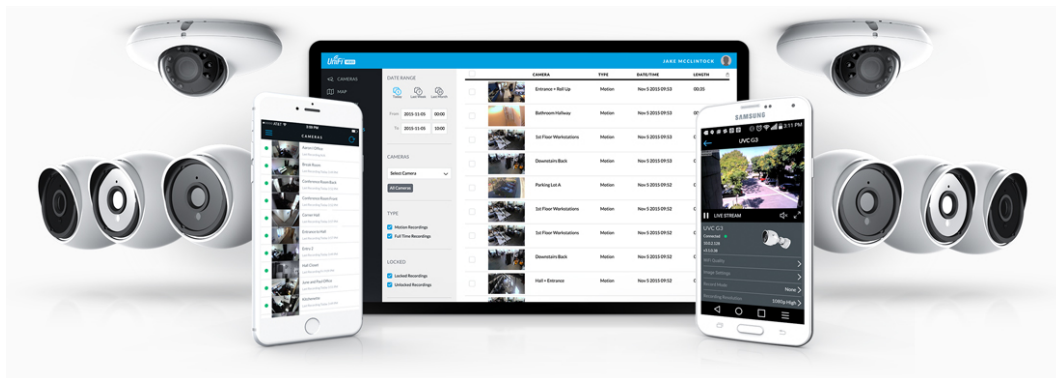

Popis**Ubiquiti UniFi Protect G4 BULLET**

Kamera UniFi Protect G4 BULLET poskytuje čistý a ostrý obraz ve **4 Mpx rozlišení (2688 x 1520) při 24 fps** s možností nočního vidění. Ideální pro zabezpečení kanceláře, obchodu, hotelu nebo průmyslového objektu.

Kamera je součástí produktové řady **UniFi Protect**, kde je největší předností centralizovaná správa všech zařízení v jediném softwaru. Software UniFi Protect je předinstalovaný na serveru **UniFi Protect NVR** (IPZUBT1003) pro Full HD záznam až 50 kamer, **UniFi Cloud Key Gen2 Plus** (NAOUBT1019) pro záznam až 15 kamer, nebo **UniFi Dream Machine PRO** (NAAUBT1121) pro záznam až 32 kamer.

Výhoda serverů je, že spolupracují s aplikacemi pro mobilní zařízení, díky tomu můžete mít váš kamerový systém neustále pod dohledem.*

Kamera obsahuje **integrováný mikrofon** pro záznam zvuku. Praktický kloubový držák kamery umožňuje natočení ve 3 osách a přesné zaměření do monitorované oblasti.

Kamera podporuje aktivní **PoE napájení dle standardu 802.3af** s příkonem do 4 W.
Balení neobsahuje PoE injektor.

[Aplikace UniFi Protect pro mobilní zařízení s Androidem](#)

[Aplikace UniFi Protect pro mobilní zařízení s iOS](#)