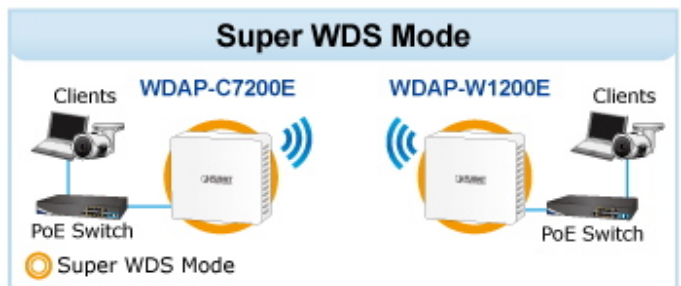

PLANET WDAP-W1200E

Cena celkem:	1 196 Kč (bez DPH: 989 Kč)
Běžná cena:	1 316 Kč
Ušetříte:	120 Kč
Kód zboží:	NETPLA2362
Part No.:	WDAP-W1200E
Záruka:	26 měs.
Stav:	Nové zboží

Popis

PLANET WDAP-W1200E

Dvoupásmový access point s podporou centrálního managementu přes NMS kontroler. Pracuje na frekvenci **2,4 GHz a 5 GHz** standardu **802.11a/b/g/n/ac/ac-Wave 2** a díky tomu nabízí extrémní rychlost **až 1200 Mbps**. Čtyři **integrované antény se ziskem 2 dBi** a **podpora 802.11ac Wave 2 MU-MIMO** postačí pro kompletní pokrytí kancelářských i jiných prostor.

ZÁKLADNÍ SPECIFIKACE

Vlastnosti:

Wi-Fi standard a podpora přenosu: IEEE 802.11a/b/g/n/ac/ac-Wave 2 s rychlostí až 1200 Mb/s

Porty: 2× GbE RJ-45, 1× RJ-45 PoE+ port, 1× RJ-11

Anténa: integrovaná, 4× 2 dBi

Provozní frekvence: 2,4 GHz a 5 GHz

Zabezpečení: 64/128bitové WEP, WPA, WPA-PSK, WPA2, WPA2-PSK, 802.1X

Bezdrátové režimy: Access point, brána, WISP, opakovač, Super WDS

Přenosová rychlost: 1200 Mbps (300 Mbps 2,4 GHz + 867 Mbps 5 GHz)

Vysílací výkon: do 20 dBm (EIRP)

WAVE 1
SU-MIMO
 Serving one user at a time

WAVE 2
MU-MIMO
 Serving multiple users simultaneously

WDAP-W1200E Data Transmission Rates **1200Mbps**

Wi-Fi Hotel Networking

PLANET NMS Controller

(86 x 86mm box not included)