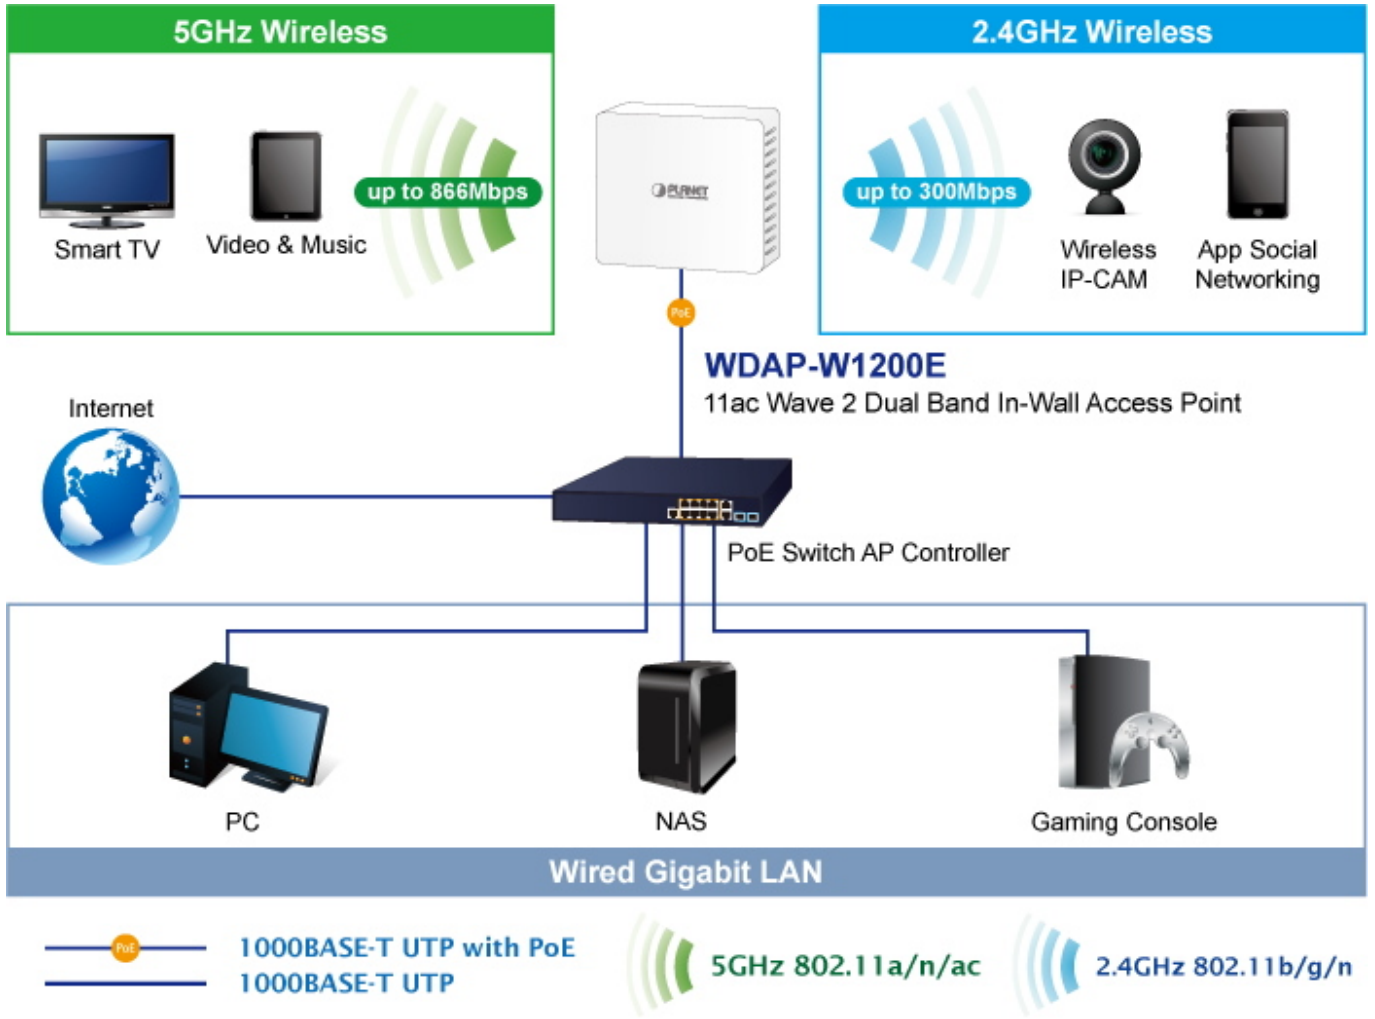

Pokročilé zabezpečení díky **šifrovanému přenosu dat** dle protokolů WEP, WPA/WPA2, WPA-PSK/WPA2-PSK s autentizací RADIUS 802.1X účinně zabrání odposlechu neoprávněnými uživateli.

Napájení jednotky je řešeno skrze **aktivní PoE+ 802.3af/at**.

ZÁKLADNÍ SPECIFIKACE

Vlastnosti:

Wi-Fi standard a podpora přenosu: IEEE 802.11a/b/g/n/ac/ac-Wave 2 s rychlostí až 1200 Mb/s

Porty: 2× GbE RJ-45, 1× RJ-45 PoE+ port, 1× RJ-11

Anténa: integrovaná, 4× 2 dBi

Provozní frekvence: 2,4 GHz a 5 GHz

WAVE 1
SU-MIMO
 Serving one user at a time

WAVE 2
MU-MIMO
 Serving multiple users simultaneously

WDAP-W1200E Data Transmission Rates **1200Mbps**

Wi-Fi Hotel Networking

PLANET NMS Controller

(86 x 86mm box not included)

2.4GHz 802.11n 5GHz 802.11ac

Easily remove cover

to see LED indicators for port connection statuses.

 [Ostatní download](#)