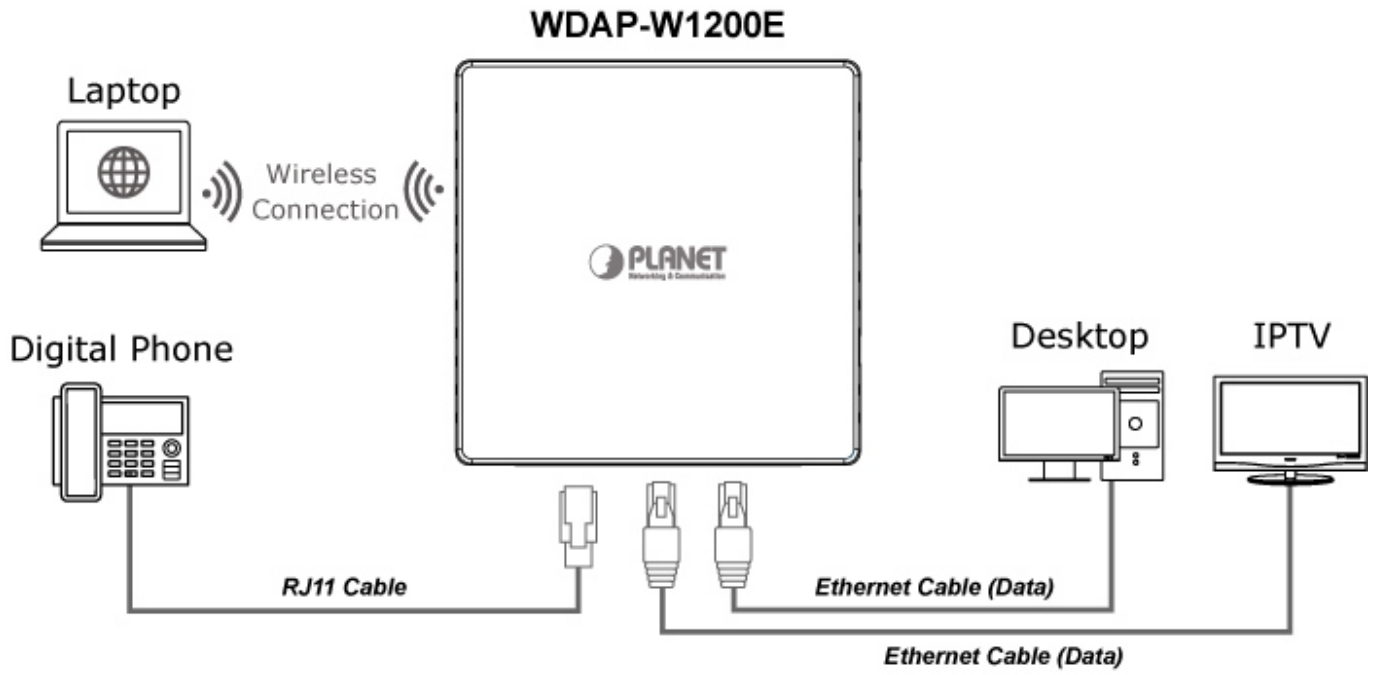

Pokročilé zabezpečení díky **šifrovanému přenosu dat** dle protokolů WEP, WPA/WPA2, WPA-PSK/WPA2-PSK s autentizací RADIUS 802.1X účinně zabrání odposlechu neoprávněnými uživateli.

Napájení jednotky je řešeno skrze **aktivní PoE+ 802.3af/at**.

WAVE 1
SU-MIMO
 Serving one user at a time

WAVE 2
MU-MIMO
 Serving multiple users simultaneously

WDAP-W1200E Data Transmission Rates **1200Mbps**

Wi-Fi Hotel Networking

PLANET NMS Controller

(86 x 86mm box not included)

2.4GHz 802.11n 5GHz 802.11ac

Easily remove cover

to see LED indicators for port connection statuses.

 [Ostatní download](#)