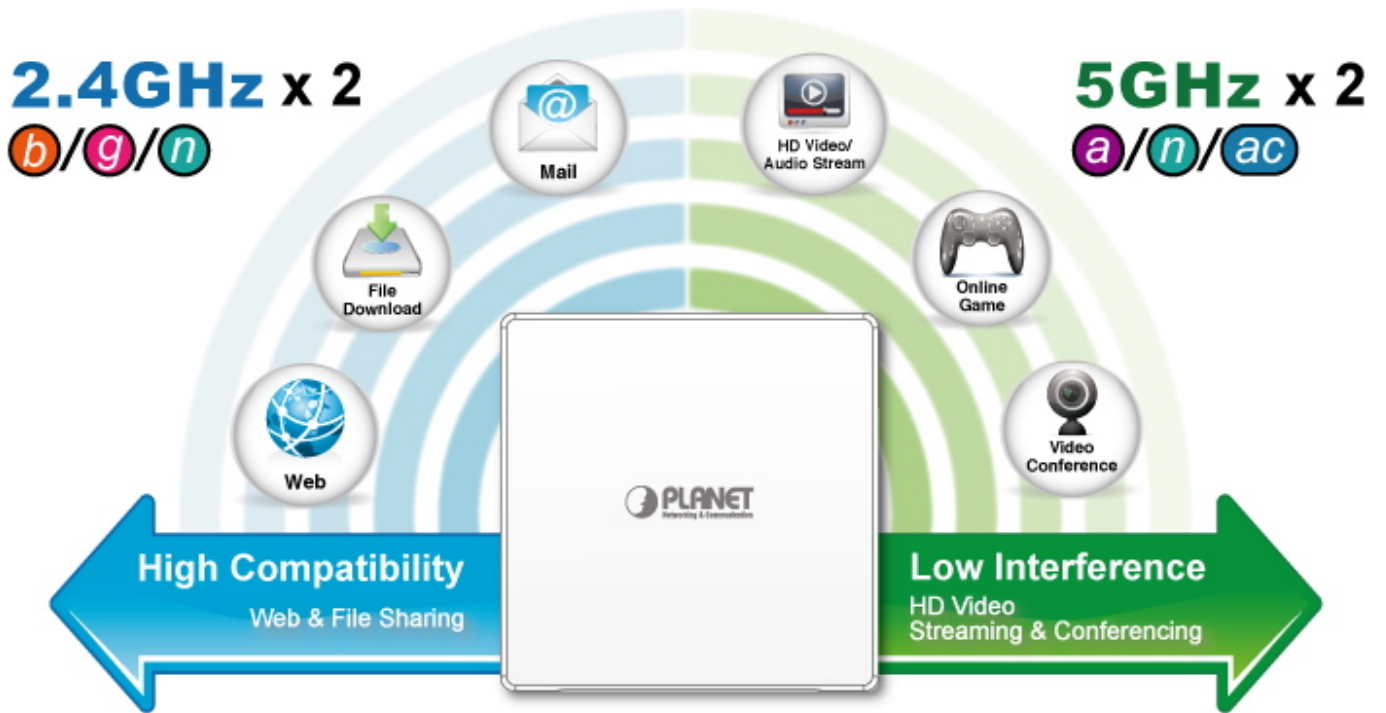

PLANET WDAP-W1200E

Cena celkem:	1 196 Kč (bez DPH: 989 Kč)
Běžná cena:	1 316 Kč
Ušetříte:	120 Kč
Kód zboží:	NETPLA2362
Part No.:	WDAP-W1200E
Záruka:	26 měs.
Stav:	Nové zboží

Popis

PLANET WDAP-W1200E

Dvoupásmový access point s podporou centrálního managementu přes NMS kontroler. Pracuje na frekvenci **2,4 GHz a 5 GHz** standardu **802.11a/b/g/n/ac/ac-Wave 2** a díky tomu nabízí extrémní rychlost **až 1200 Mbps**. Čtyři **integrované antény se ziskem 2 dBi** a **podpora 802.11ac Wave 2 MU-MIMO** postačí pro kompletní pokrytí kancelářských i jiných prostor.

Zabezpečení: 64/128bitové WEP, WPA, WPA-PSK, WPA2, WPA2-PSK, 802.1X

Bezdrátové režimy: Access point, brána, WISP, opakovač, Super WDS

Přenosová rychlost: 1200 Mbps (300 Mbps 2,4 GHz + 867 Mbps 5 GHz)

Vysílací výkon: do 20 dBm (EIRP)

WAVE 1
SU-MIMO
 Serving one user at a time

WAVE 2
MU-MIMO
 Serving multiple users simultaneously

WDAP-W1200E Data Transmission Rates **1200Mbps**

Wi-Fi Hotel Networking

PLANET NMS Controller

(86 x 86mm box not included)

2.4GHz 802.11n 5GHz 802.11ac

Easily remove cover

to see LED indicators for port connection statuses.

 [Ostatní download](#)