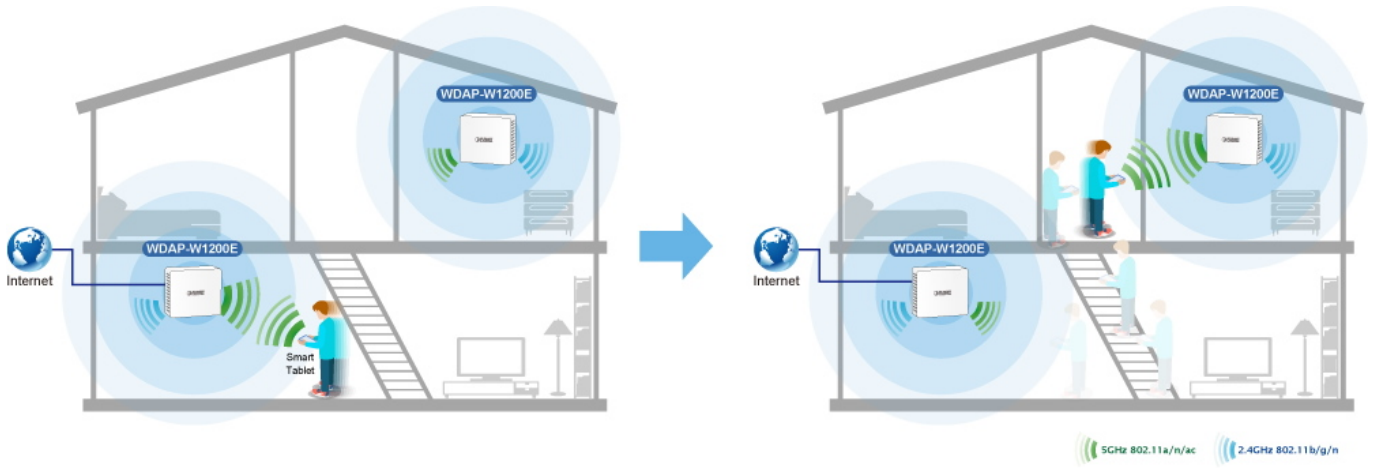

Pokročilé zabezpečení díky **šifrovanému přenosu dat** dle protokolů WEP, WPA/WPA2, WPA-PSK/WPA2-PSK s autentizací RADIUS 802.1X účinně zabrání odposlechu neoprávněnými uživateli.

Napájení jednotky je řešeno skrze **aktivní PoE+ 802.3af/at**.

ZÁKLADNÍ SPECIFIKACE

Vlastnosti:

Wi-Fi standard a podpora přenosu: IEEE 802.11a/b/g/n/ac/ac-Wave 2 s rychlostí až 1200 Mb/s

Porty: 2× GbE RJ-45, 1× RJ-45 PoE+ port, 1× RJ-11

Anténa: integrovaná, 4× 2 dBi

Provozní frekvence: 2,4 GHz a 5 GHz

WAVE 1
SU-MIMO
 Serving one user at a time

WAVE 2
MU-MIMO
 Serving multiple users simultaneously

WDAP-W1200E Data Transmission Rates **1200Mbps**

Wi-Fi Hotel Networking

PLANET NMS Controller

(86 x 86mm box not included)

2.4GHz 802.11n 5GHz 802.11ac

Easily remove cover

to see LED indicators for port connection statuses.

 [Ostatní download](#)