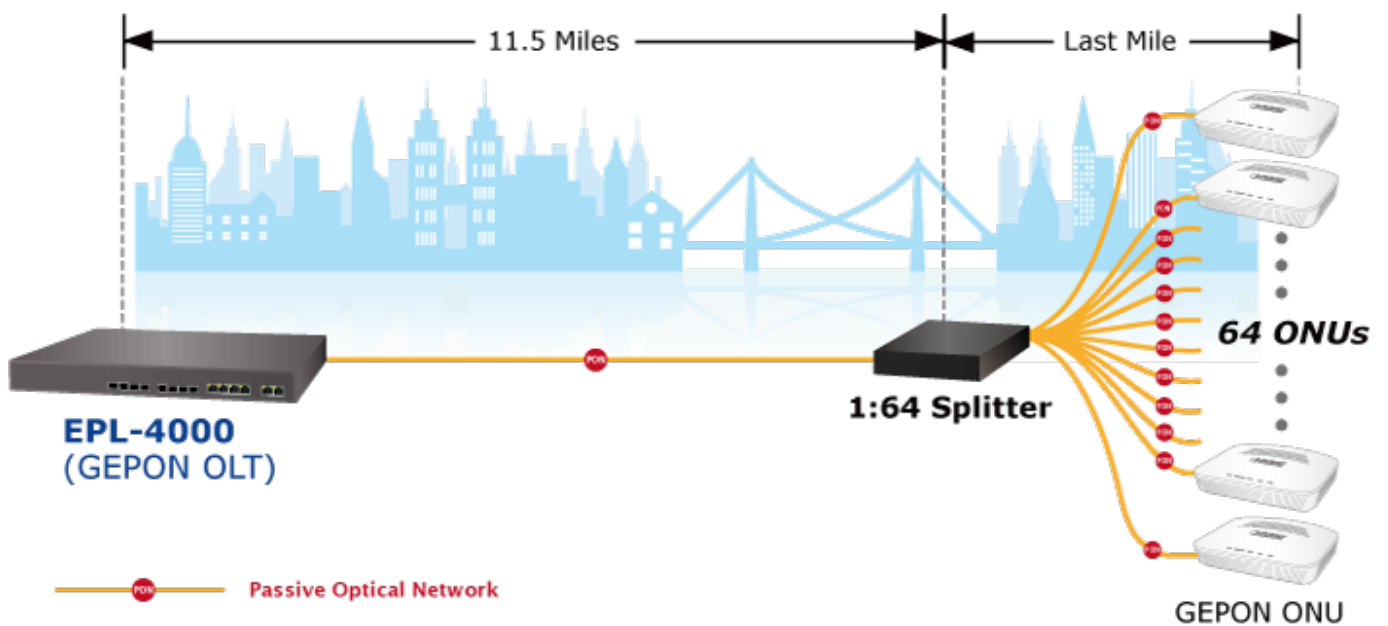

PLANET EPL-4000

Cena celkem:	25 494 Kč (bez DPH: 21 069 Kč)
Běžná cena:	28 043 Kč
Ušetříte:	2 549 Kč
Kód zboží:	NETPLA2349
Part No.:	EPL-4000
Záruka:	26 měs.
Stav:	Nové zboží

Popis

PLANET EPL-4000

GEPON OLT (Optical Line Terminal) **centrální jednotka pro výstavbu GEPON sítě**. Zařízení poskytuje vysoce efektivní řešení, pohodlnou správu, vysokou šířku pásma (1,25 Gbps pro upstream i downstream), pokrytí na velké vzdálenosti (až 20 km mezi uzly) a flexibilitu. Jedná se o spolehlivou a nákladově efektivní přístupovou technologii pro aplikace služeb "triple-play".

4x GEPON port (1,25 Gbps v každém směru, Optical Split Ratio 1:64, dosah až 20 km, TX: 1490 nm, RX: 1310 nm, SC/PC, 9/125 μm, SM), **4x 1/10G Base-X SFP+**, **4x 100/1000Base-T RJ-45**, 2x RJ-45 (management + konzole), podpora VLAN, Link Aggregation, Spanning Tree Protocol, IGMP Snooping, ACL, QoS, dynamického přidělování šířky pásma (DBA), L3 a EMS Utility.

ZÁKLADNÍ SPECIFIKACE

Porty: 4x GEAPON, 4x 1/10G Base-X SFP+, 4x 100/1000 Base-T RJ-45, 2x RJ-45 (management + konzole)

Napájení: interní zdroj, AC 100-240 V, příkon do 30 W

Provozní teplota: -10 až +55 °C

Rozměry: 442 x 200 x 43 mm

Hmotnost: 2,82 kg

Point to Multi-Point Application

Fiber To The Home (FTTH) Application

IP Surveillance System Application for Campus