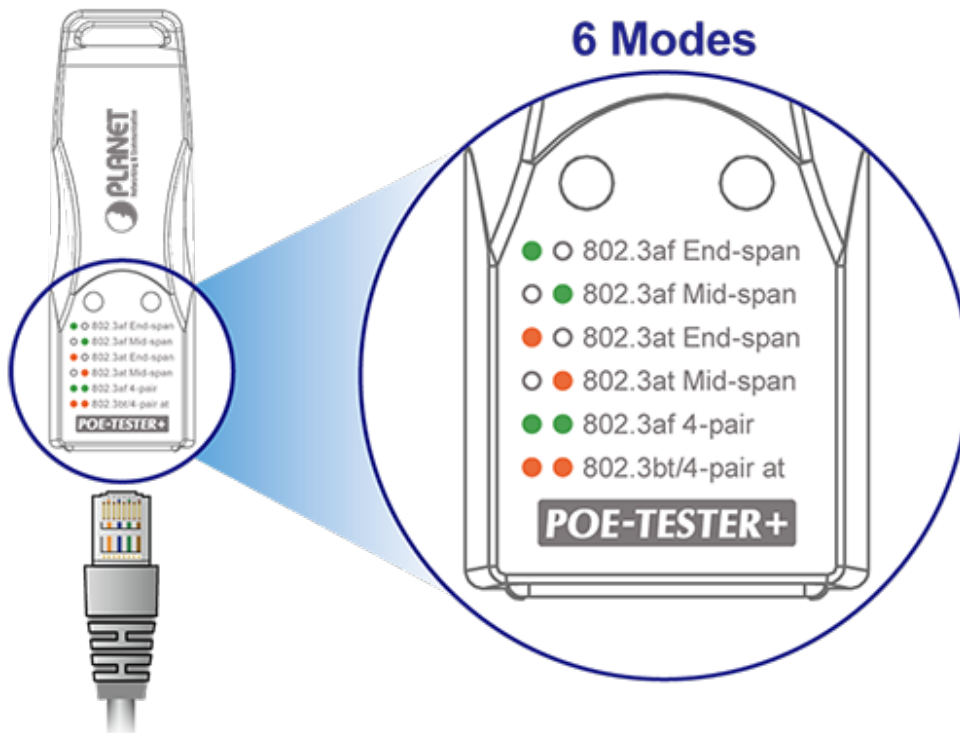

## ZÁKLADNÍ SPECIFIKACE

**Rozhraní:** 1 x RJ-45

**Napájení:** PoE 802.3af/at/bt

**Rozměry:** 70,1 x 23 x 22 mm

**Provozní teplota:** 0 až +50 °C

**Hmotnost:** 24 g

## Identify Your Power over Ethernet Mode

End-span  
PoE Switch

Mid-span  
PoE Injector

End-span+Mid-span  
802.3bt PoE++

LED Indicator

PoE Power Source Equipment

POE-TESTER+

PoE PSE Modes	UTP Power Pin Assignment	PSE Devices
Mode A End-span	Pins 1, 2, 3 and 6	PoE Switch PoE Media Converter PoE Extender
Mode B Mid-span	Pins 4, 5, 7 and 8	PoE Single-port Injector PoE Multi-port Injector Hub
4-pair PSE	All pins	802.3bt/PoH PoE Switch 802.3bt/PoH Media Converter 802.3bt/PoH PoE Extender 802.3bt/PoH PoE Injector 802.3bt/PoH PoE Injector Hub