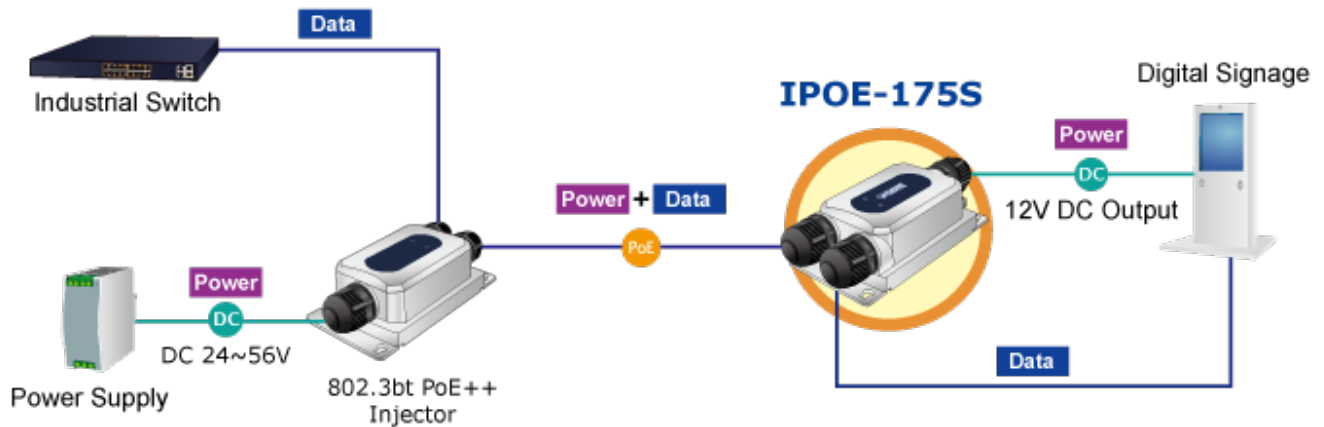

Outdoor PoE++ Injector + IPOE-175S Installation

100 meters

- 1000BASE-T UTP
- 1000BASE-T UTP with PoE
- Power Line

Dust-proof

Water-proof

Surge-proof

Frost-proof

Vandal-proof