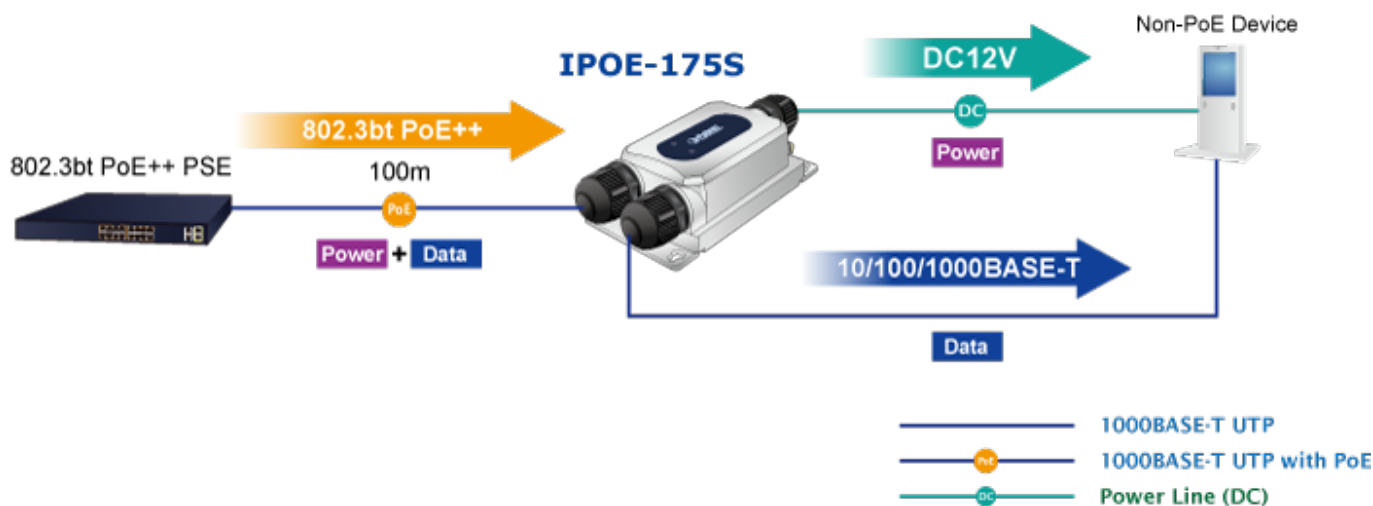

PLANET IPOE-175S

Cena celkem:	3 463 Kč
	(bez DPH: 2 862 Kč)
Běžná cena:	3 809 Kč
Ušetříte:	346 Kč
Kód zboží:	NETPLA2330
Part No.:	IPOE-175S
Záruka:	60 měs.
Stav:	Nové zboží

Popis

PLANET IPOE-175S

Průmyslový splitter pro přenos napájení po Ethernetovém kabelu, standard **IEEE 802.3bt PoE++ do příkonu až 60 W**, pracuje na **Gigabit 10/100/1000Base-T** propojení, splitter navíc podporuje napájení **PoH do 60 W (Power over HDbase-T)**.

Splitter podle normy IEEE 802.3bt disponuje vysokou zatížitelností, je tak ideálním prvkem pro aplikace napájení vzdálených POS kiosků, LCD panelů, tenkých klientů nebo kamer se zabudovaným vyhříváním.

ZÁKLADNÍ SPECIFIKACE

Rozhraní: 2x RJ-45 10/100/1000Base-T (1x data výstup, 1x PoE + data vstup)

Celkový napájecí výkon: do 60 W, DC 12 V, max. 5 A

Napájení: PoE IEEE 802.3bt PoE++, DC 44-56 V

Provozní teplota: -40 až +75 °C

zařízení je odolné proti přetížení krátkodobému zrychlení 50g, dlouhodobému 4g, (IEC-60068-2-27)

elektrická bezpečnost dle CE EN-60950

možnost mobilní instalace dle CE EN50155

Outdoor PoE++ Injector + IPOE-175S Installation