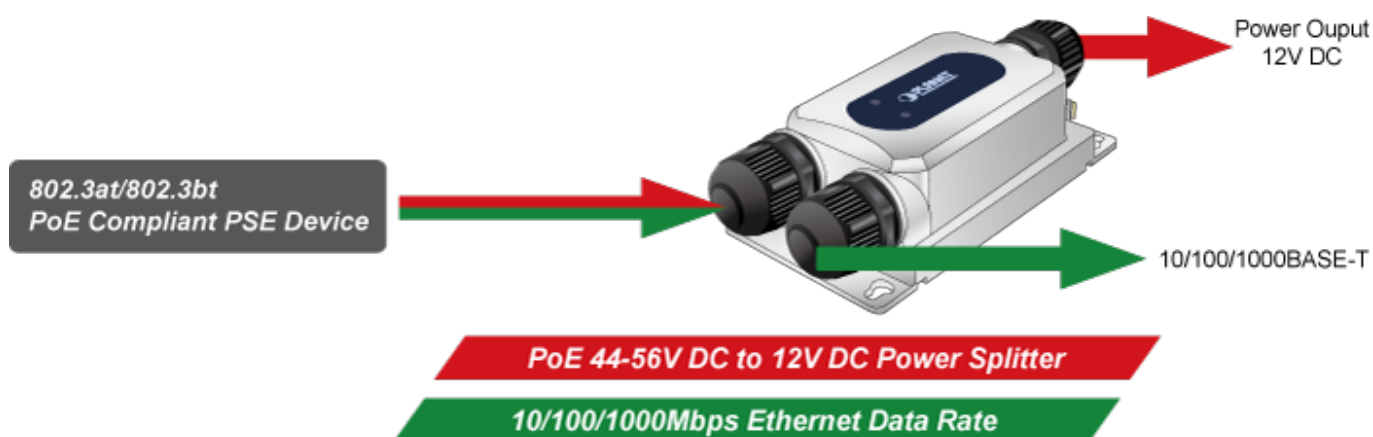

PLANET IPOE-175S

Cena celkem:	3 463 Kč
	(bez DPH: 2 862 Kč)
Běžná cena:	3 809 Kč
Ušetříte:	346 Kč
Kód zboží:	NETPLA2330
Part No.:	IPOE-175S
Záruka:	60 měs.
Stav:	Nové zboží

Popis

PLANET IPOE-175S

Průmyslový splitter pro přenos napájení po Ethernetovém kabelu, standard **IEEE 802.3bt PoE++ do příkonu až 60 W**, pracuje na **Gigabit 10/100/1000Base-T** propojení, splitter navíc podporuje napájení **PoH do 60 W (Power over HDbase-T)**.

Splitter podle normy IEEE 802.3bt disponuje vysokou zatížitelností, je tak ideálním prvkem pro aplikace napájení vzdálených POS kiosků, LCD panelů, tenkých klientů nebo kamer se zabudovaným vyhříváním.

ZÁKLADNÍ SPECIFIKACE

Rozhraní: 2x RJ-45 10/100/1000Base-T (1x data výstup, 1x PoE + data vstup)

Celkový napájecí výkon: do 60 W, DC 12 V, max. 5 A

Napájení: PoE IEEE 802.3bt PoE++, DC 44-56 V

Provozní teplota: -40 až +75 °C

zařízení je odolné proti přetížení krátkodobému zrychlení 50g, dlouhodobému 4g, (IEC-60068-2-27)

elektrická bezpečnost dle CE EN-60950

možnost mobilní instalace dle CE EN50155

Outdoor PoE++ Injector + IPOE-175S Installation