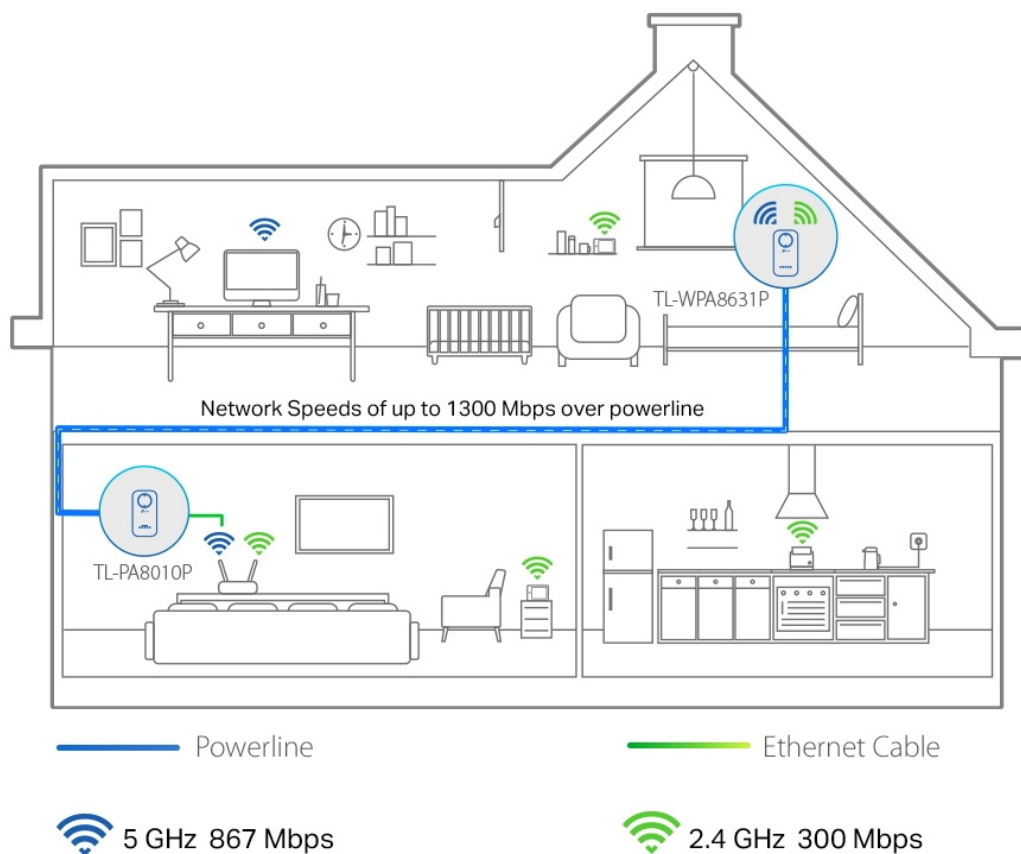

Můžete vytvořit dvoupásmovou Wi-Fi síť (souběžná rychlost přenosu dat **300 Mb/s** v pásmu 2,4 GHz a **867 Mb/s** v pásmu 5 GHz) s větší šířkou pásma a menším rušením. Díky tomu bude výkon vaší **Powerline** sítě maximální. Extender je vybaven tlačítkem **klonování Wi-Fi** pro velké rozšíření dosahu, což znamená, že může automaticky zkopírovat identifikátor SSID a heslo vašeho směrovače. Tímto způsobem adaptér **zjednodušuje konfiguraci** Wi-Fi a umožňuje bezproblémový roaming v rámci domácí sítě.

- **Standard HomePlug AV2** - poskytuje ultra rychlé přenosy dat přes elektrické vedení až 1 300 Mbit/s
- **Dvoupásmová síť Wi-Fi AC1200** - zařízení rozšíří ultra rychlou dvoupásmovou Wi-Fi síť s rychlostí až 867 Mbit/s v pásmu 5 GHz a až 300 Mbit/s v pásmu 2,4 GHz.
- **OneMesh** - společně s routerem podporujícím technologii OneMesh vytvoří jednotnou síť Mesh pro plynulé streamování, i když se pohybujete po domě.
- **2x2 MIMO** - vytvoří několik simultánních připojení, abyste měli k dispozici vyšší rychlosti a lepší stabilitu při přenosu dat přes elektrické vedení.
- **Konfigurace Wi-Fi jedním dotykem** - jedním stisknutím tlačítka Wi-Fi zkopírujete název a heslo sítě ze svého routeru. Jakékoli změny nastavení se automaticky aplikují na celou síť Powerline.
- **Automatická synchronizace Wi-Fi** - stisknutím tlačítka párování přidejte další opakovače signálu do sítě Powerline a jednotně synchronizujte parametry nastavení jako název SSID, heslo, časový plán Wi-Fi a plán LED pro všechna síťová zařízení.
- **Dodatečná elektrická zásuvka** - elektrický proud ze zásuvky můžete využít k napájení dalších zařízení díky integrované zásuvce.
- **3 gigabitové porty** - nabízí přístup k zabezpečené kabelové síti stolním počítačům, chytrým televizím nebo herním konzolám.