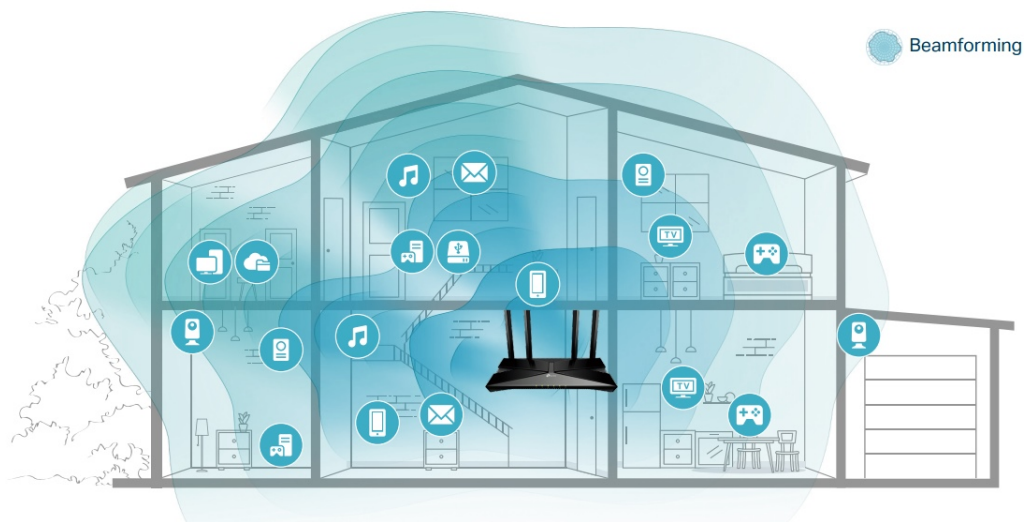

- **Gigabitová Wi-Fi síť pro streamování v rozlišení 8K** - 5400 Mbit/s WiFi síť s podporou 4x4 HT160 pro rychlejší prohlížení webových stránek, streamování a stahování, a to vše současně.
- **Připojte více zařízení** - Router podporuje technologie MU-MIMO a OFDMA, které snižují zahlcení sítě a čtyřnásobně zvyšují průměrnou propustnost.
- **Širší pokrytí** - 6 antén a technologie Beamforming zajišťují rozsáhlé pokrytí.
- **Lepší odvětrávání, méně tepla** - Díky vylepšeným ventilačním otvorům může celý router pracovat na plný výkon.
- **Snadné nastavení** - Pomocí aplikace Tether dokončete aktualizaci vaší sítě během několika minut.

### Beamforming

Technologie Beamforming (tvarování paprsků) a 6 antén s vysokým ziskem se spojí a vytvoří silný a spolehlivý Wi-Fi signál v celé domácnosti, poskytují hladké a stabilní připojení pro každého klienta.