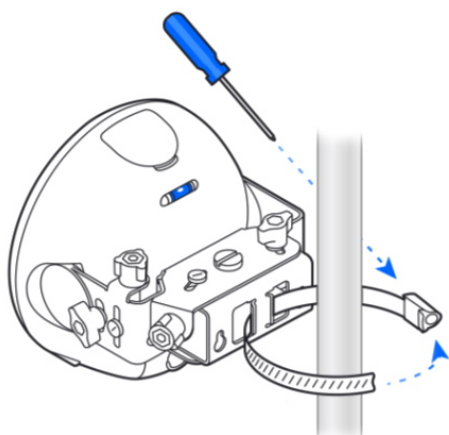

Popis

Ubiquiti GigaBeam Plus

GigaBeam Plus (GBE-Plus) je venkovní jednotka s velmi nízkou latencí pro pásmo **60 GHz**. Jednotka je vhodná pro Point-to-Point spoje na vzdálenost **až 1,5 km** a lze ji použít jako vysoce výkonné řešení backhaul/edge PtP v nasazeních WISP. Jednotka umožňuje komunikaci rychlostí **1 Gbps (1,5+ Gbps obousměrně)**. Zařízení **podporuje plné využití šířky pásma 2,16 GHz** a konfigurace je možná i přes Bluetooth připojení skrze mobilní aplikaci [UISP](#).

Součástí balení je montážní sada a napájecí PoE adaptér.