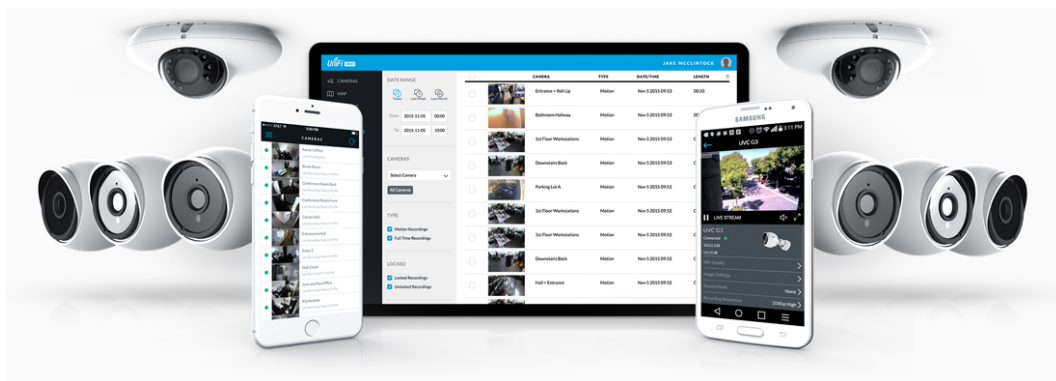

Kamera **UniFi Protect G4 PTZ** poskytuje čistý a ostrý obraz ve **4K rozlišení (3840 x 2160) při 24 fps** s možností nočního vidění (do 100 m). Ideální pro zabezpečení průmyslových objektů, parkovišť, nákupních center, letišť, nádraží nebo jiných dopravních uzlů.

Kamera podporuje aktivní **PoE++ napájení dle standardu 802.3bt** s příkonem do 42,9 W. Balení neobsahuje PoE injektor.

- Sony 4K (8 Mpx) 1/1,8" CMOS senzor
- 22x optický zoom
- Úhel záběru 3-64° (horizontálně)
- Adaptivní IR přísvit do 100 m
- Videokompresce H.264
- Multiexpoziční HDR
- Krytí IP66
- PoE++ napájení (802.3bt)

Kamera je součástí produktové řady **UniFi Protect**, kde je největší předností centralizovaná správa všech zařízení v jediném softwaru. Software UniFi Protect je předinstalovaný na serveru **UniFi Protect NVR** (IPZUBT1003) pro Full HD záznam až 50 kamer, **UniFi Cloud Key Gen2 Plus** (NAOUBT1019) pro záznam až 15 kamer nebo **UniFi Dream Machine PRO** (NAAUBT1121) pro záznam až 32 kamer. Výhoda serverů je, že spolupracují s aplikacemi pro mobilní zařízení, díky tomu můžete mít váš kamerový systém neustále pod dohledem.*

[Aplikace UniFi Protect pro mobilní zařízení s Androidem](#)

[Aplikace UniFi Protect pro mobilní zařízení s iOS](#)

ZÁKLADNÍ SPECIFIKACE

Rozlišení snímáče: 8 Mpx
Snímací čip: Sony 4K (8 Mpx) 1/1,8" CMOS
Maximální rozlišení: 3840 x 2160 px
Snímková rychlost: max. 24 fps
IR přísvit: ano, do 100 m
Objektiv: varifokální, 22x optický zoom
Rozhraní: 1x RJ-45 10/100/1000 Mbps
Video komprese: H.264
Slot paměťových karet: ne
Audio: ne
Napájení: PoE++ 802.3bt (adaptér není součástí balení)
Pracovní teplota: -40 až +50 °C
Hmotnost: 3,8 kg (6,8 kg s držákem)
Rozměry: 341,3 x 223,7 x 207 mm