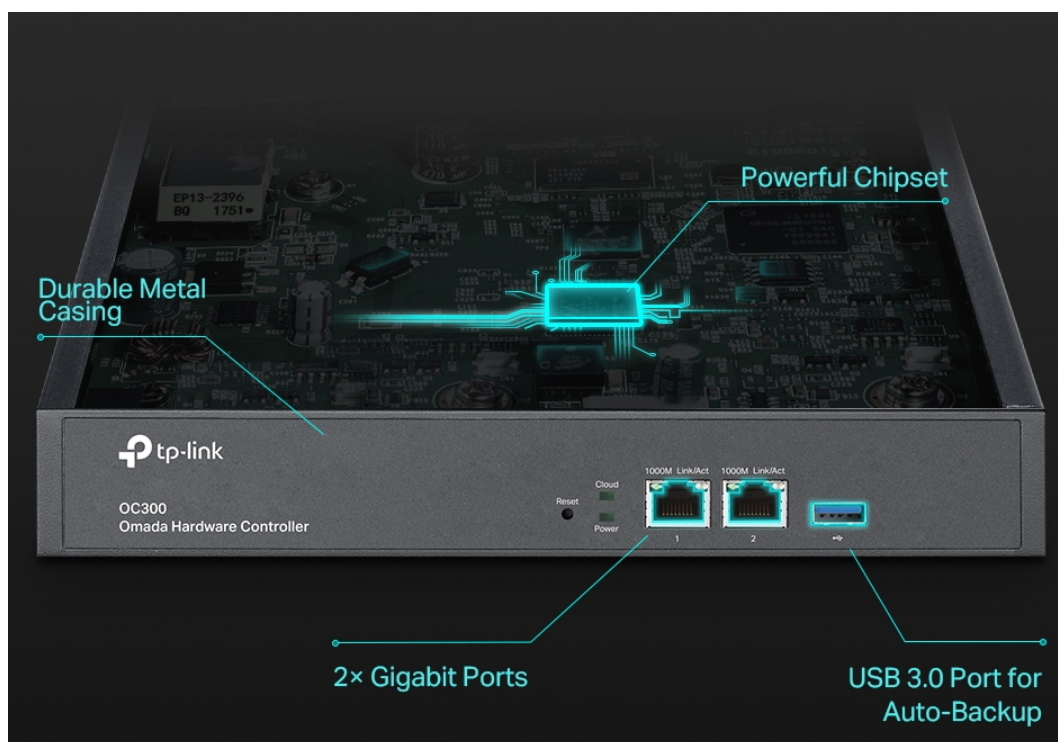

Popis

TP-Link OC300

Cloudový kontroler OC300 je speciálně vytvořen za účelem poskytování centralizované správy sítí typu Omada. Můžete monitorovat statistiky v reálném čase, prohlížet grafické analýzy síťového provozu, vytvořit kaptivní portál, provádět aktualizace systému a restartovat jej nebo snadno škálovat svou síť tak, aby odpovídala růstu vaší firmy.

- Centralizovaná správa až 500 přístupových bodů Omada, přepínačů JetStream a směrovačů SafeStream.
- Cloudový přístup ke správě odkudkoli a kdykoli.
- Lokální správa zařízení pro zabezpečení a stabilitu.
- Mobilní aplikace Omada pro praktické ovládání.
- Výkonná čipová sada, odolné kovové provedení a port USB 3.0 pro automatické zálohování.
- Správa dávek, webů, vzdálené aktualizace firmwaru atd.
- Usnadňuje sledování stavu sítě v reálném čase a kontrolu využití provozu.

ZÁKLADNÍ SPECIFIKACE

Max. počet zařízení: 500

Kompatibilita: TP-Link Omada access pointy, JetStream switchce a SafeStream routery

Rozhraní: 2 x Gigabit RJ-45, 1 x USB 3.0

Napájení: AC 100-240 V, 50/60 Hz

Rozměry: 294 x 180 x 44 mm