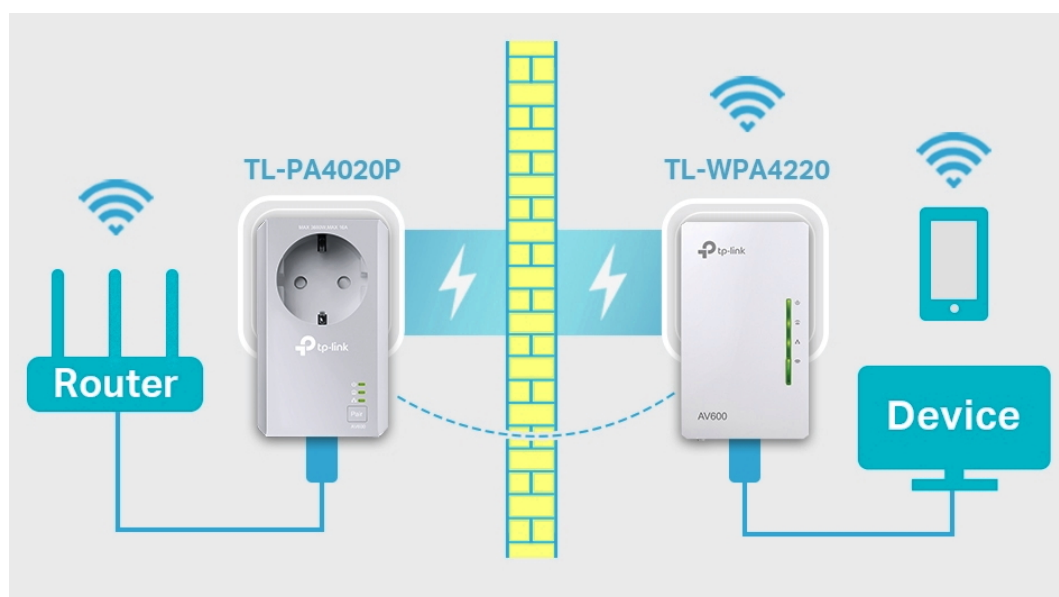

### TP-Link TL-WPA4226 Kit

Sada powerline adaptérů s **Wi-Fi** připojením a pokročilou technologií **HomePlug AV2** poskytuje uživatelům vysokorychlostní přenos dat rychlostí **až 600 Mb/s** po elektrickém vedení (dosah 300 m), nebo **až 300 Mb/s** přes Wi-Fi připojení. Streamujte v HD, hrajte online a stahujte velké soubory bez přerušení.

- **HomePlug AV2 standard** - vysokorychlostní přenos dat rychlostí až 600 Mb/s
- **Wi-Fi** - integrovaný přístupový bod standardu 802.11b/g/n (pouze v sekundární jednotce)
- **Plug and Play** - umožňuje jednoduché a rychlé nastavení během pár minut

## ZÁKLADNÍ SPECIFIKACE

**Typ zásuvky:** EU

**Rychlost přenosu dat:** až 600 Mb/s

**Standardy a protokoly:** HomePlug AV2, HomePlug AV, IEEE 1901, IEEE 802.3, IEEE 802.3u, IEEE 802.3ab, IEEE 802.11b/g/n

**Rozhraní:** 2 x 10/100 Mbps RJ-45

**Zabezpečení:** WPA-PSK, WPA2-PSK, WEP, 128-bitové AES šifrování

**Dosah:** až 300 m

**Rozměry:**

TL-WPA4220: 94 x 54 x 40 mm

TL-PA4020P: 95 x 58 x 42 mm

**Barva:** bílá - šedá