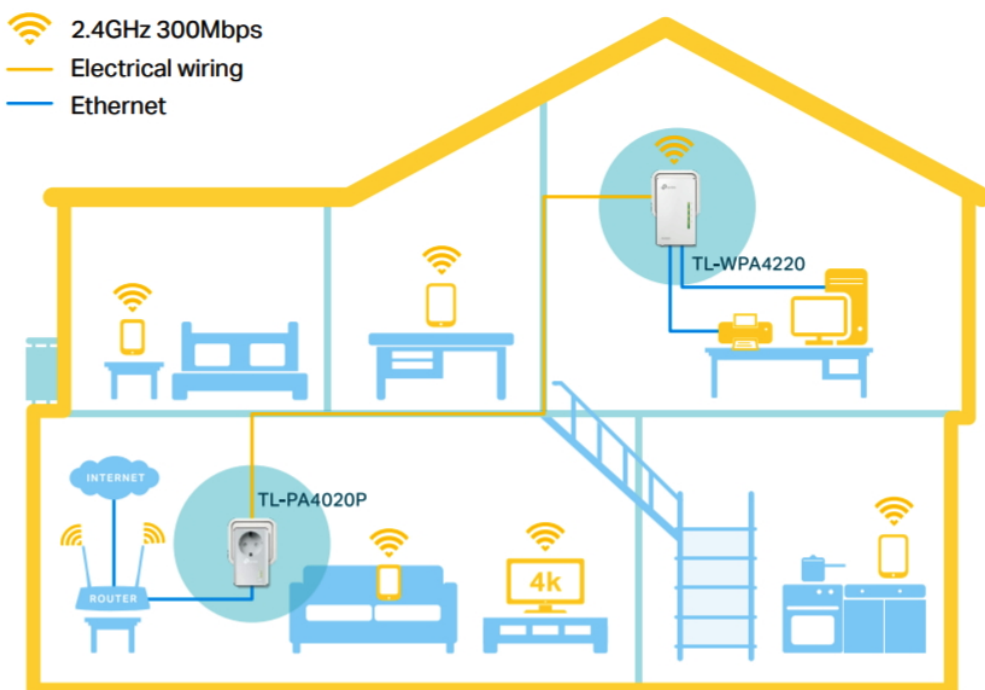

### TP-Link TL-WPA4226 Kit

Sada powerline adaptérů s **Wi-Fi** připojením a pokročilou technologií **HomePlug AV2** poskytuje uživatelům vysokorychlostní přenos dat rychlostí **až 600 Mb/s** po elektrickém vedení (dosah 300 m), nebo **až 300 Mb/s** přes Wi-Fi připojení. Streamujte v HD, hrajte online a stahujte velké soubory bez přerušení.

- **HomePlug AV2 standard** - vysokorychlostní přenos dat rychlostí až 600 Mb/s
- **Wi-Fi** - integrovaný přístupový bod standardu 802.11b/g/n (pouze v sekundární jednotce)
- **Plug and Play** - umožňuje jednoduché a rychlé nastavení během pár minut

## ZÁKLADNÍ SPECIFIKACE

**Typ zásuvky:** EU

**Rychlost přenosu dat:** až 600 Mb/s

**Standardy a protokoly:** HomePlug AV2, HomePlug AV, IEEE 1901, IEEE 802.3, IEEE 802.3u, IEEE 802.3ab, IEEE 802.11b/g/n

**Rozhraní:** 2 x 10/100 Mbps RJ-45