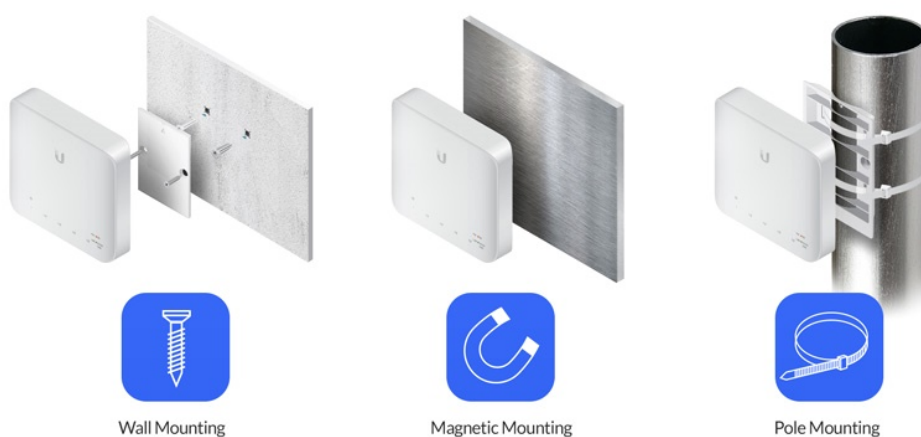

Popis

Ubiquiti UniFi Switch USW-Flex 3 ks

5x Gigabit RJ45

Indoor/Outdoor Switch with PoE Support

1x PoE++

60W 802.3bt PoE++ Input

4x PoE

Auto-Sensing 802.3af PoE Output

5portový UniFi Switch (USW-Flex) je flexibilní PoE switch s managementem **ve venkovním provedení** (IP55). Ideální pro napájení kamer nebo jiných zařízení, které podporují PoE 802.3af. Switch garantuje vysokou propustnost **až 5 Gbps** (kapacita 10 Gbps), forwarding rate 7,44 Mpps.

UniFi Switch USW-Flex je výkonný plně **gigabitový PoE switch** známého výrobce Ubiquiti ze série UniFi. Je osazen **5x Gbit ethernetovými porty** s podporou PoE výstupu **až 15 W na port**, celkově 46 W pokud je napájen **PoE++ (802.3bt)** nebo pomocí PoE adaptéru 50V/60W. Switch nabízí možnost instalace na sloup i na zeď.