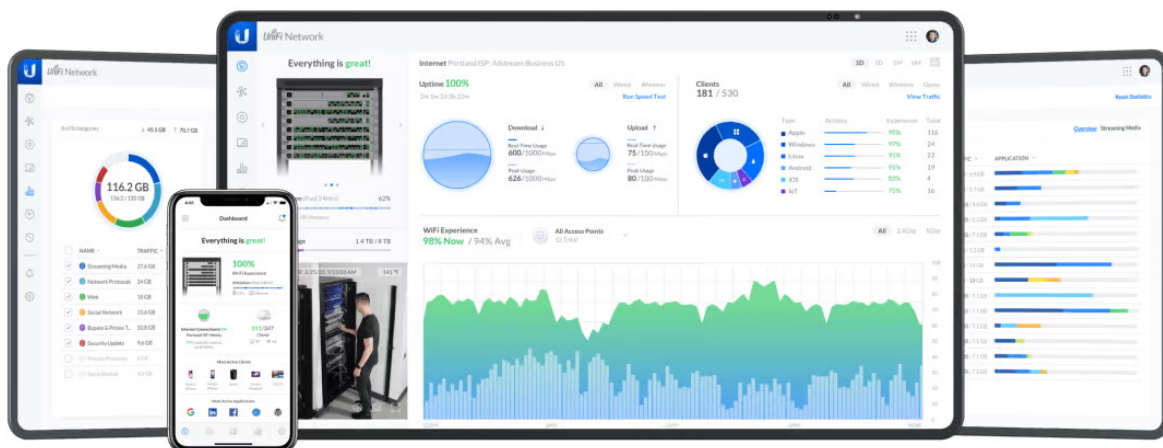

Jednou z největších předností tohoto switche je podpora **PoE In dle normy IEEE 802.3af/at/bt na portu 1 a PoE Out 802.3af na portech 2-5** pro napájení dalších zařízení. Ve výchozím nastavení UniFi Switch **automaticky detekuje 802.3af** na připojeném zařízení, tak aby mohlo zařízení automaticky přijímat PoE.

ZÁKLADNÍ SPECIFIKACE

Porty: 5 x Gigabit RJ-45

Přepínací kapacita: 10 Gbps

Rychlost směrování: 7,44 Mpps

Podpora PoE: ano (802.3af/at/bt)

Spotřeba: 5 W

Rozměry: 122,5 x 107,1 x 28 mm

Hmotnost: 230 g