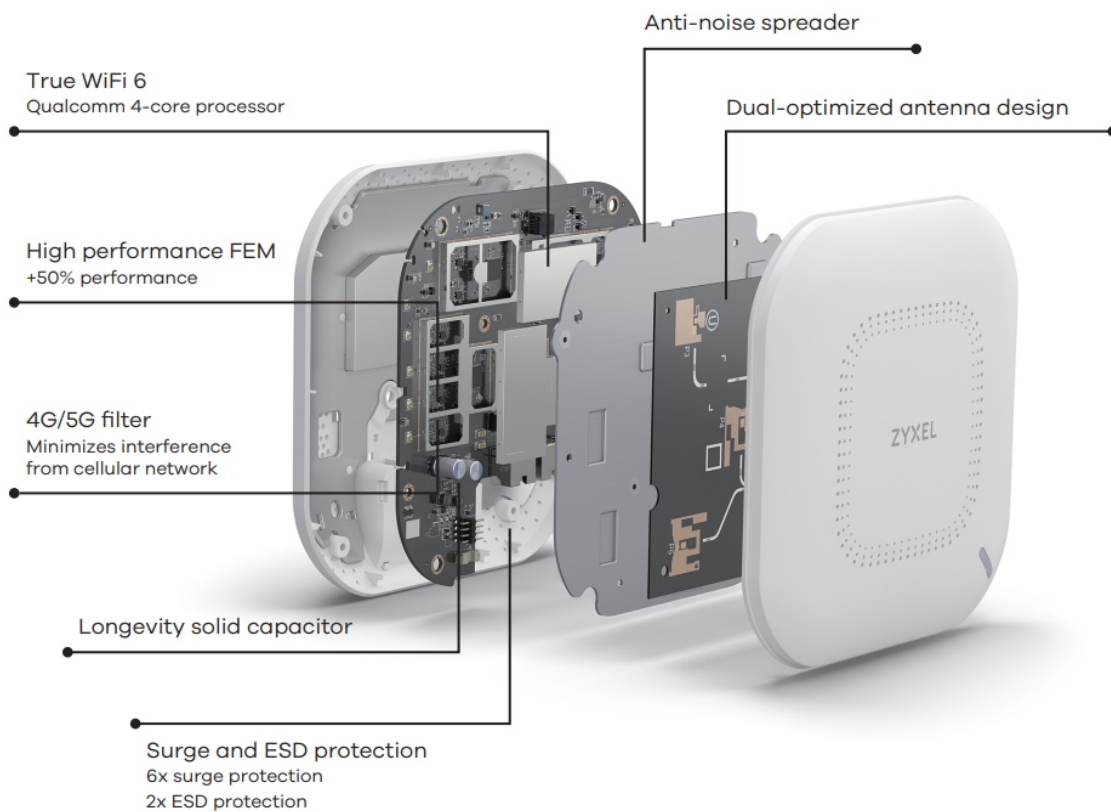

Popis

ZyXEL WAX610D + NCC Pro Pack licence 1 rok

Dvoupásmový PoE přístupový bod pro profesionální nasazení s přenosovou rychlostí **2400 Mbps (5 GHz) + 575 Mbps (2,4 GHz)** a Wi-Fi standardy **802.11a/b/g/n/ac/ax**. Duální optimalizované antény s podporou technologie **MU-MIMO** a ziskem **6 dBi pro 5 GHz / 5 dBi pro 2,4 GHz** zaručí perfektní pokrytí. Zařízení disponuje **dvěma Ethernet RJ-45 (1x PoE+)** porty.

Součástí balení je pouze sada pro montáž na zeď nebo strop (bez napájecího adaptéru) + **roční NCC Pro Pack licence**.

WAX610D přináší výhody nového standardu Wi-Fi 6 všem uživatelům. Díky jeho šesti prostorovým streamům (4x4:4 v pásmu 5 GHz, 2x2:2 v pásmu 2,4 GHz) a kompatibilitě s technologiemi OFDMA a MU-MIMO bude vaše bezdrátová síť fungovat jako nikdy předtím.

Přístupový bod je kompatibilní s platformou NebulaFlex Pro, která umožňuje snadný přechod mezi správou po cloudu, řízením pomocí kontroléru a samostatným provozem. Sami si vyberte, které řešení pro správu sítě nejlépe odpovídá vašim potřebám.

Vzhledem k rostoucím nárokům na Wi-Fi nabízí přístupový bod WAX610D rychlost připojení 2,9 Gbps a ethernetový port s rychlostí 2,5 Gbps, díky kterému stávající infrastruktura multigigabitové rychlosti dosáhne i bez výměny kabelů. Přístupový bod WAX610D tak školám, hotelům, obchodům a dalším organizacím umožňuje snadný a cenově dostupný přechod na nejnovější technologii Wi-Fi 6.