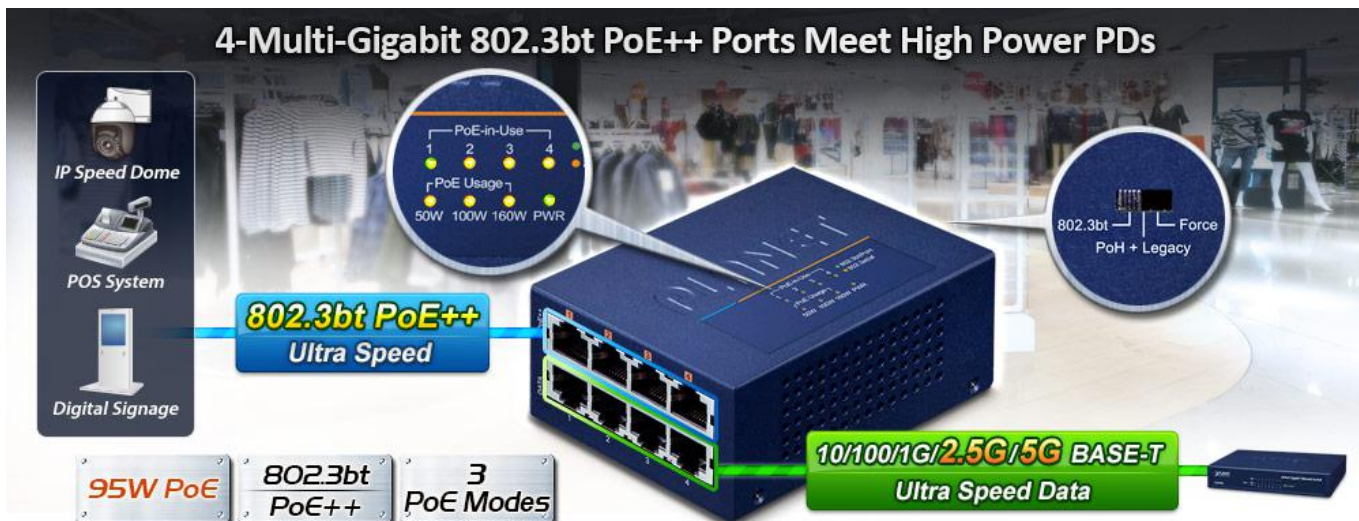

### PLANET UPOE-400

PoE 4portový injektor pro napájení po Ethernetovém kabelu, standard **IEEE 802.3bt PoE++ do příkonu až 160 W**, pracuje i na **1/2,5/5Gb** propojení.

Kovová skříň, pracovní teplota 0 až +50 °C, montáž na **DIN** lištu nebo přímo na zeď, napájení **DC 52-54 V**.

Injektor disponuje proti normě IEEE 802.3at zvýšenou zatížitelností, je tak ideálním pro aplikace kamerových systémů a VoIP telefonních sítí. Napájení PoE lze realizovat i na 5gigabitovém Ethernetu, podporuje 802.3/802.3u/802.3ab/802.3bz (2.5G/5GBase-T). Injektor je **zpětně kompatibilní s předchozí generací IEEE 802.3at**.

## 4-Multi-Gigabit 802.3bt PoE++ Ports Meet High Power PDs

### ZÁKLADNÍ SPECIFIKACE

**Rozhraní:** 8 x RJ-45 10/100/1G/2.5G/5Gb/s : 4 x Data input, 4 x Data + Power output

**Celkový napájecí výkon:** do 180 W, IEEE 802.3bt PoE++

**Zatížitelnost portu:** až 95 W (PoH + Legacy), až 90 W (802.3bt), až 60 W klasicky