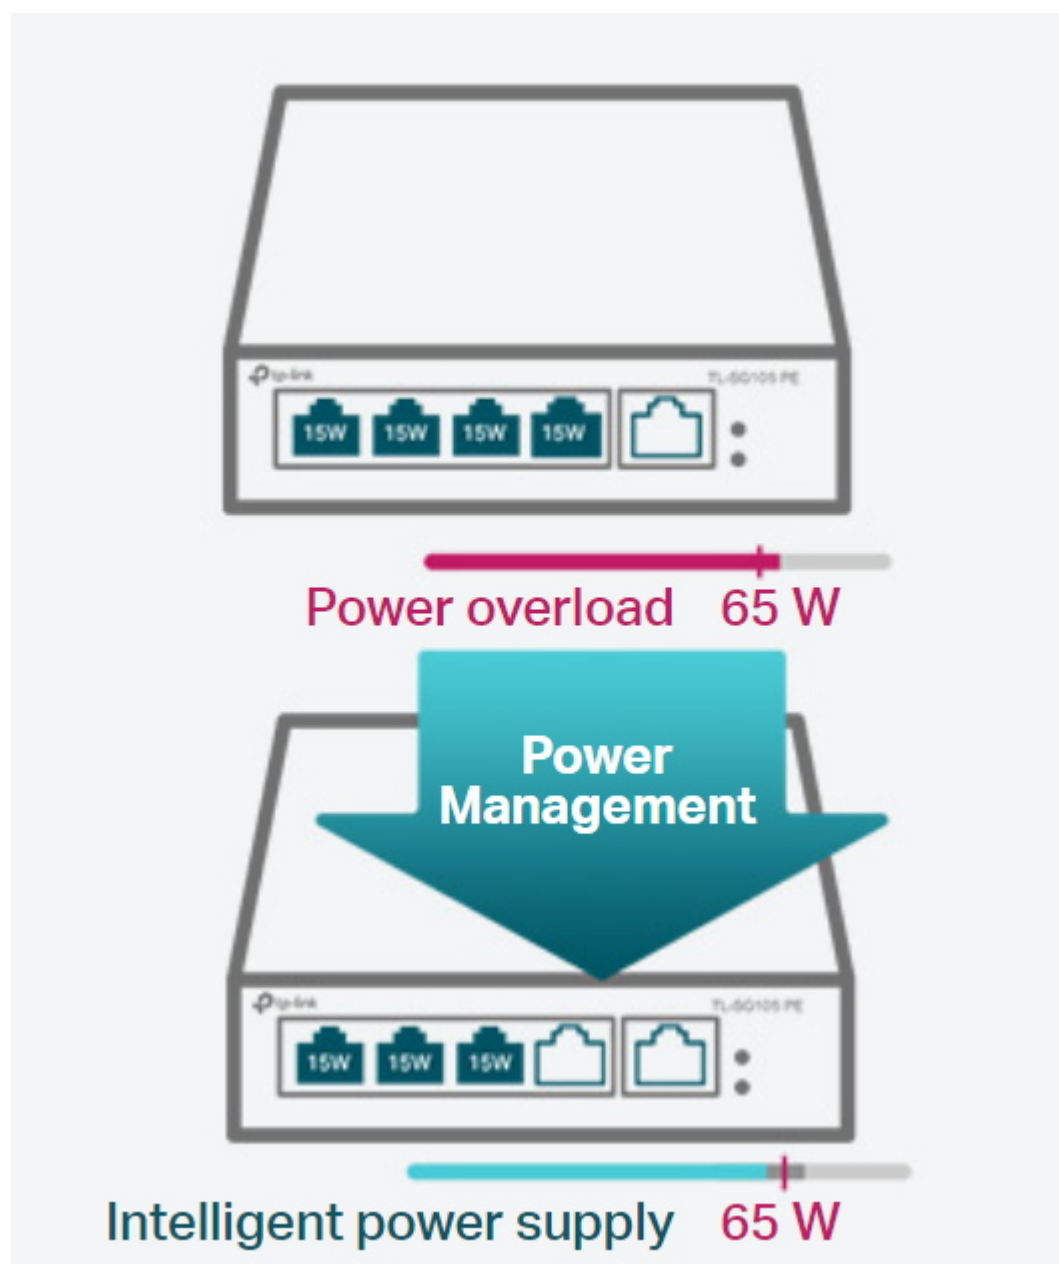

- PoE+ napájení (802.3af/at) s příkonem až 30 W na port
- Celkový napájecí výkon až 65 W
- Podpora PoE Auto Recovery
- Správa přes web management nebo Easy Smart Configuration Utility
- Inteligentní správa napájení
- Ideální pro menší kamerové (dohledové) systémy
- Podpora IGMP Snooping, QoS a VLAN
- Kovové fanless provedení a možná montáž na stěnu

ZÁKLADNÍ SPECIFIKACE

Počet portů: 5 x GbE RJ-45

PoE: ano, až 30 W/port, celkový výkon 65 W

Kapacita switche: 10 Gbps

Rychlost směrování: 7,44 Mpps

Rozměry: 99,8 x 98 x 25 mm

TP-Link PoE Switch

Supply power and data to network devices over a single Ethernet cable

4× Gigabit PoE+ Ports
Up to 30 W on Each Port
Total 65 W Power Budget

TL-SG105PE

Surveillance
IP Camera

Conference Calls
IP Phone

Wi-Fi Coverage
Access Point