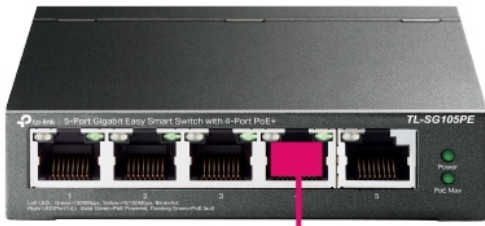

TP-LINK TL-SG105PE

Cena celkem:	1 535 Kč (bez DPH: 1 268 Kč)
Běžná cena:	1 688 Kč
Ušetříte:	153 Kč
Kód zboží:	NAPTPL1088
Part No.:	TL-SG105PE
Záruka:	60 měs.
Stav:	Nové zboží

Popis

TP-Link TL-SG105PE

Switch nabízející **pět GbE RJ-45 portů** s podporou **4 x PoE+ (802.3af/at)** a celkovým napájecím výkonem **až 65 W**. Snadné použití přes **web management nebo pomocí Easy Smart Configuration Utility**. Přepínací kapacita dosahuje až **10 Gbps** a rychlost směrování až **7,44 Mpps**.

- PoE+ napájení (802.3af/at) s příkonem až 30 W na port
- Celkový napájecí výkon až 65 W
- Podpora PoE Auto Recovery
- Správa přes web management nebo Easy Smart Configuration Utility
- Inteligentní správa napájení
- Ideální pro menší kamerové (dohledové) systémy
- Podpora IGMP Snooping, QoS a VLAN
- Kovové fanless provedení a možná montáž na stěnu

ZÁKLADNÍ SPECIFIKACE

Počet portů: 5 x GbE RJ-45

PoE: ano, až 30 W/port, celkový výkon 65 W

Kapacita switche: 10 Gbps

Rychlost směrování: 7,44 Mpps

Rozměry: 99,8 x 98 x 25 mm

TP-Link PoE Switch

Supply power and data to network devices over a single Ethernet cable

4× Gigabit PoE+ Ports
Up to 30 W on Each Port
Total 65 W Power Budget

TL-SG105PE

Surveillance
IP Camera

Conference Calls
IP Phone

Wi-Fi Coverage
Access Point