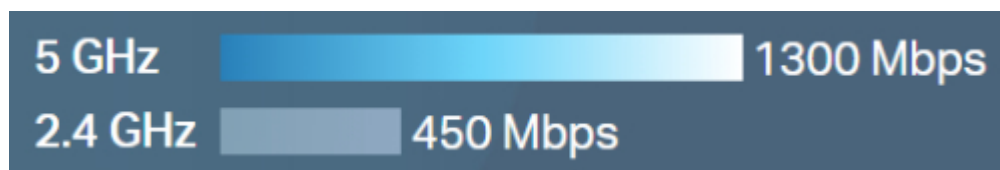

TP-LINK EAP265 HD

Cena celkem:	3 661 Kč
	(bez DPH: 3 025 Kč)
Běžná cena:	4 027 Kč
Ušetříte:	366 Kč
Kód zboží:	NAATPL1080
Part No.:	EAP265 HD
Záruka:	60 měs.
Stav:	Nové zboží

Popis**TP-Link EAP265 HD**

Bezdrátový stropní gigabitový access point zajišťuje spolu s technologií **MU-MIMO** špičkové dvoupásmové připojení s celkovou rychlostí **1750 Mb/s** při rychlosti 450 Mb/s v pásmu **2,4 GHz** a 1300 Mb/s v pásmu **5 GHz**.

Přístupový bod podporuje jak **802.3af/at PoE**, tak pasivní napájení PoE, může být buď napájen PoE přepínačem nebo dodávaným PoE adaptérem. Přidání elegantního vzhledu a jednoduchého upevnění pro snadné upevnění na stěnu nebo strop dále usnadňuje nasazení a flexibilitu.

ZÁKLADNÍ SPECIFIKACE

Wi-Fi standard: IEEE 802.11a/b/g/n/ac

Rychlost datového přenosu: 2,4 GHz - 450 Mbit/s, 5 GHz - 1300 Mbit/s

Anténa: 3 x 3,5 dBi + 3 x 4 dBi integrovaná anténa

Porty: 2 x GbE RJ-45 LAN

Frekvenční pásmo: 2,4 GHz, 5 GHz

Zabezpečení: 64/128/152-bit WEP/ WPA/ WPA2-Enterprise, WPA-PSK/ WPA2-PSK

Podpora PoE: ano, 802.3af/at

Rozměry: 205,5 x 181,5 x 37,1 mm