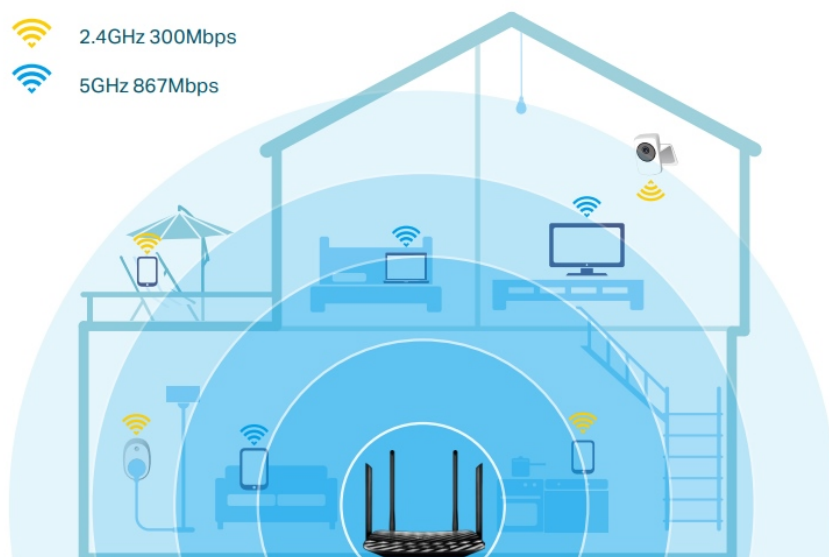

**Popis****TP-Link Archer C6U**

Dvoupásmový bezdrátový Wi-Fi router pracující na frekvencích **2,4 a 5 GHz** standardu **802.11a/b/g/n/ac**. Čtyři externí a jedna interní anténa poskytují stabilní bezdrátové připojení a optimální pokrytí. V pásmu 2,4 GHz dosahuje přenosových rychlostí **až 300 Mbit/s** a v pásmu 5 GHz **až 867 Mbit/s**. Na zadní straně disponuje **čtyřmi RJ-45 gigabit LAN** porty, **jedním RJ-45 gigabit WAN** portem a USB konektorem.

- Podporuje standard 802.11ac
- Současná připojení 2,4 GHz 300 Mb/s a 5 GHz 867 Mb/s dávají dohromady rychlost 1200 Mb/s celkové dostupné šířky pásma
- 4 externí antény a jedna interní anténa poskytují stabilní bezdrátová připojení a optimální pokrytí
- Snadná správa sítě na dosah ruky s aplikací TP-Link Tether
- MU-MIMO dosahuje dvojnásobnou efektivitu komunikace s až 2 zařízeními současně
- Beamforming technologie poskytuje širší bezdrátové pokrytí
- Podporuje režim přístupového bodu k vytvoření nového přístupového bodu Wi-Fi