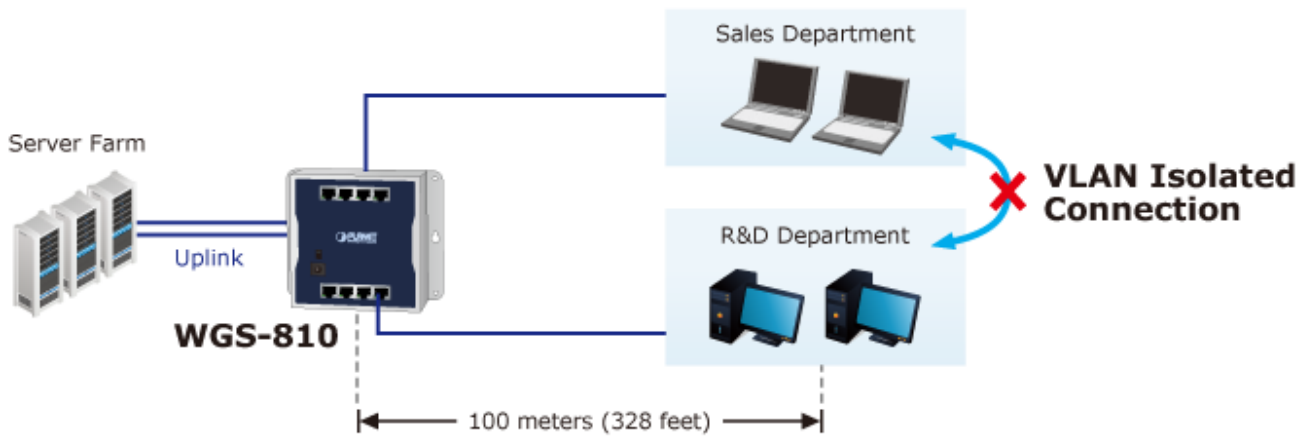

### PLANET WGS-810

Gigabitový průmyslový přepínač s **8 x RJ-45 10/100/1000Base-T** porty. Instalace **na zeď** (fixně/magneticky) nebo **na DIN lištu** přímo do rozvaděčů. Kovové provedení **IP30**, konstrukce je odolná vůči pádu a vibracím. **DIP přepínač** (standard/VLAN/extend mód), ESD ochrana do 4 kV, bez ventilátorů, napájení 12 V DC.

## Standard Mode

**WGS-810**

PC

100 meters (328 feet)

1000BASE-T UTP

## VLAN Mode with VLAN Isolation

1000BASE-T UTP