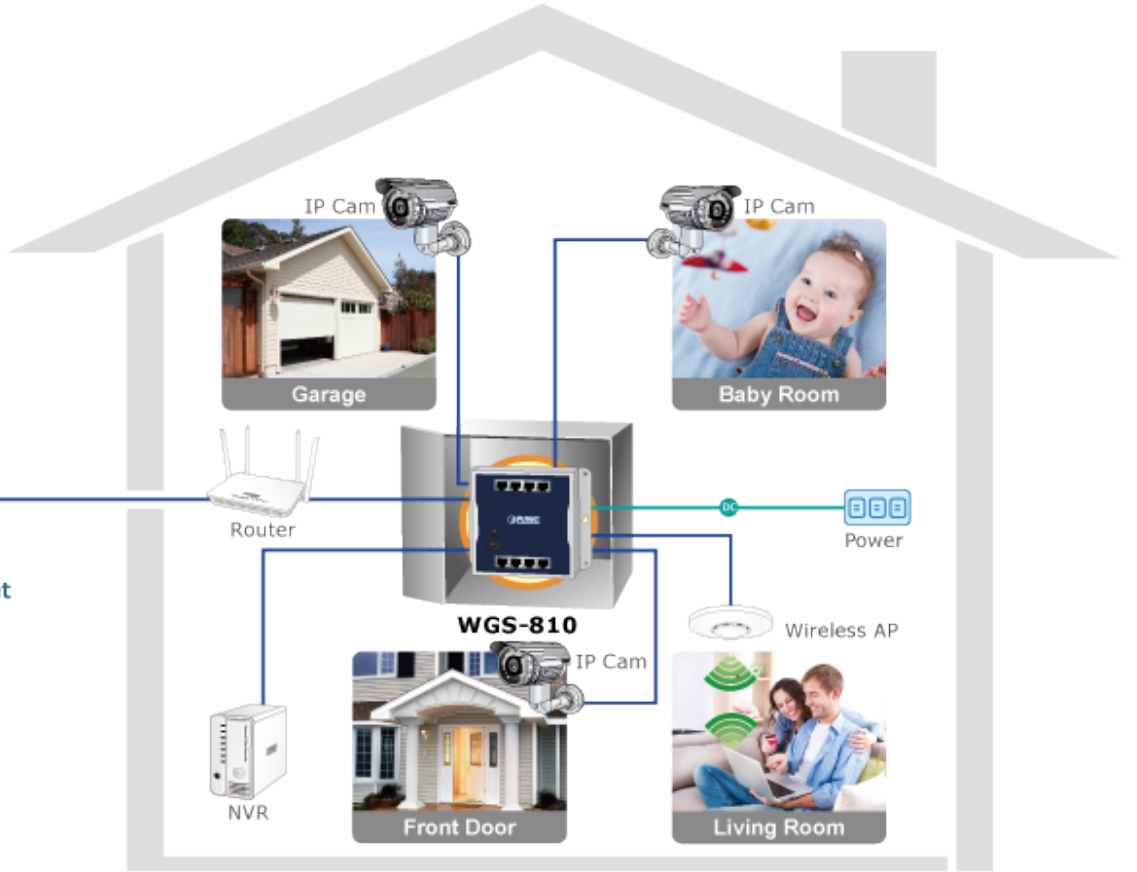

### PLANET WGS-810

Gigabitový průmyslový přepínač s **8 x RJ-45 10/100/1000Base-T** porty. Instalace **na zeď** (fixně/magneticky) nebo **na DIN lištu** přímo do rozvaděčů. Kovové provedení **IP30**, konstrukce je odolná vůči pádu a vibracím. **DIP přepínač** (standard/VLAN/extend mód), ESD ochrana do 4 kV, bez ventilátorů, napájení 12 V DC.

## VLAN Mode with VLAN Isolation

1000BASE-T UTP

## Extend Mode with Distance Extension & VLAN Isolation

1000BASE-T UTP

**Mobile Network**

**Internet**

**Office**

— 1000BASE-T UTP  
— Power Line (DC)