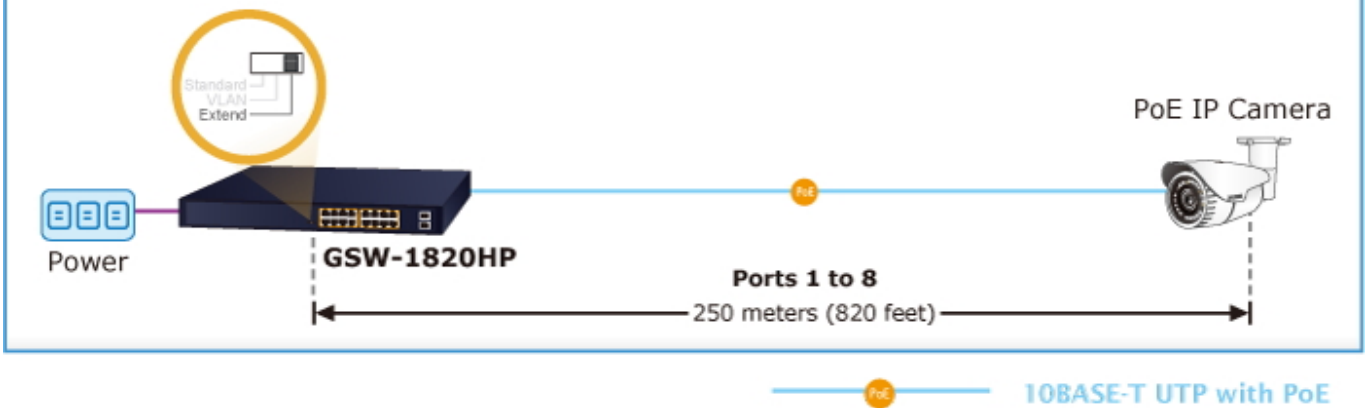

Zařízení je svým provedením vhodné jak pro instalaci do domácích nebo kancelářských prostorů, tak pro aplikace v lokálních rozvaděčích.

Výstupní výkon PoE portů je regulován v závislosti na příkonu napájených zařízení mechanismy EEE (Energy-Efficient Ethernet) podle IEEE 802.3az.

Switch disponuje manuálním přepínačem režimů:

- **Standard** - switch napájí zařízení na vzdálenost max. 100 m.
- **VLAN** - porty jsou logicky odděleny jeden od druhého, v tomto režimu lze předejít nechtěným multicast a broadcast bouřím.
- **Extend** - switch napájí zařízení až na 250 m se sníženou propustností 10 Mb/s na port (podpora napájení do 22 W)

Celkový napájecí výkon: 240 W, IEEE 802.3af, IEEE 802.3at

Počet injektorů: 16 x až 30 W

Typ napájení: End-span

Pokročilé funkce:

1. ochrana (obvodu) proti rušení mezi porty
 2. automatická detekce napájeného zařízení
-

Standard Mode (default)

100BASE-TX UTP with PoE

VLAN Isolation Mode

Extend Mode

16 PoE IP Cameras