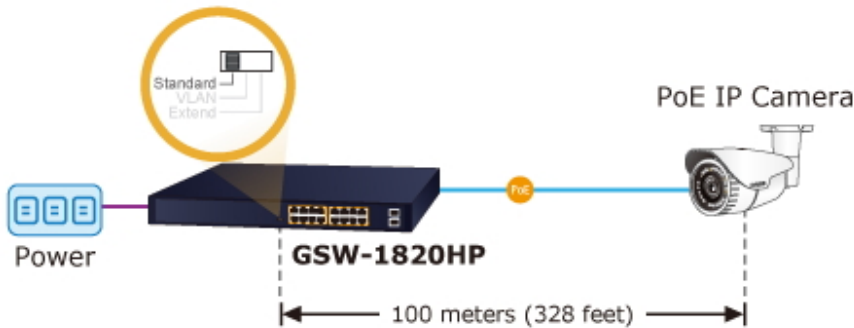

Zařízení je svým provedením vhodné jak pro instalaci do domácích nebo kancelářských prostorů, tak pro aplikace v lokálních rozvaděčích.

Výstupní výkon PoE portů je regulován v závislosti na příkonu napájených zařízení mechanismy EEE (Energy-Efficient Ethernet) podle IEEE 802.3az.

Switch disponuje manuálním přepínačem režimů:

- **Standard** - switch napájí zařízení na vzdálenost max. 100 m.
- **VLAN** - porty jsou logicky odděleny jeden od druhého, v tomto režimu lze předejít nechtěným multicast a broadcast bouřím.
- **Extend** - switch napájí zařízení až na 250 m se sníženou propustností 10 Mb/s na port (podpora napájení do 22 W)

Celkový napájecí výkon: 240 W, IEEE 802.3af, IEEE 802.3at

Počet injektorů: 16 x až 30 W

Typ napájení: End-span

Pokročilé funkce:

1. ochrana (obvodu) proti rušení mezi porty
 2. automatická detekce napájeného zařízení
-

Standard Mode (default)

100BASE-TX UTP with PoE

VLAN Isolation Mode

Extend Mode

16 PoE IP Cameras