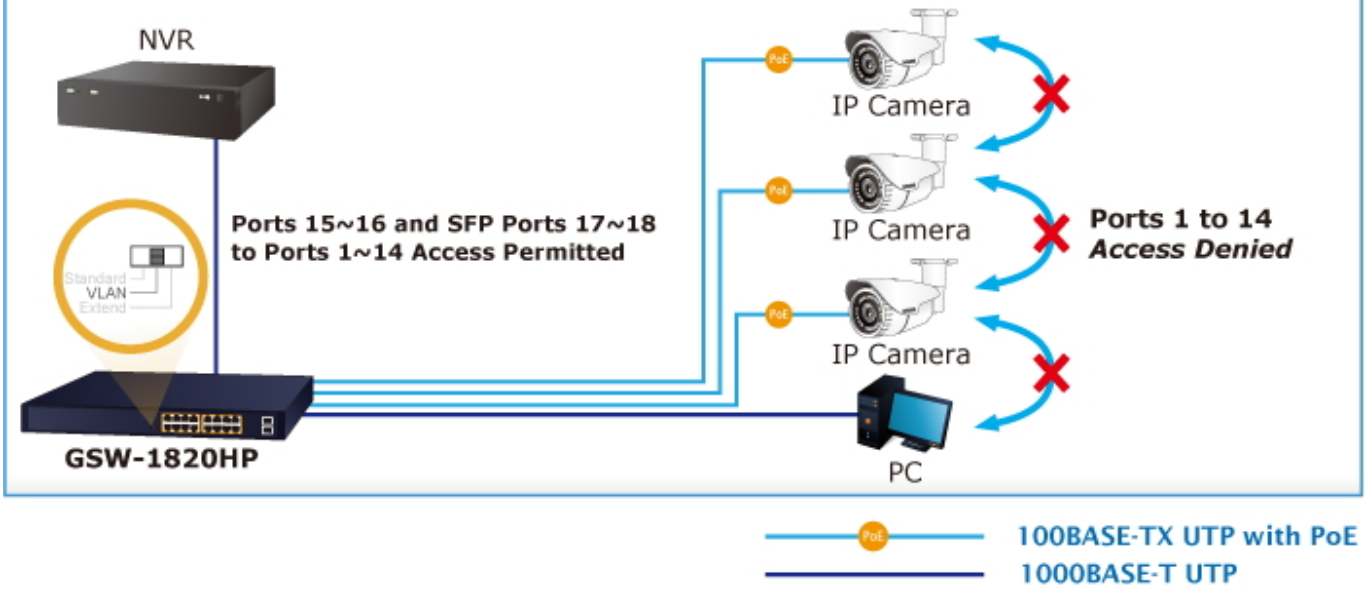

Zařízení je svým provedením vhodné jak pro instalaci do domácích nebo kancelářských prostorů, tak pro aplikace v lokálních rozvaděčích.

Výstupní výkon PoE portů je regulován v závislosti na příkonu napájených zařízení mechanismy EEE (Energy-Efficient Ethernet) podle IEEE 802.3az.

Switch disponuje manuálním přepínačem režimů:

- **Standard** - switch napájí zařízení na vzdálenost max. 100 m.
- **VLAN** - porty jsou logicky odděleny jeden od druhého, v tomto režimu lze předejít nechtěným multicast a broadcast bouřím.
- **Extend** - switch napájí zařízení až na 250 m se sníženou propustností 10 Mb/s na port (podpora napájení do 22 W)

Celkový napájecí výkon: 240 W, IEEE 802.3af, IEEE 802.3at

Počet injektorů: 16 x až 30 W

Typ napájení: End-span

Pokročilé funkce:

1. ochrana (obvodu) proti rušení mezi porty
 2. automatická detekce napájeného zařízení
-

Standard Mode (default)

100BASE-TX UTP with PoE

VLAN Isolation Mode

Extend Mode

16 PoE IP Cameras