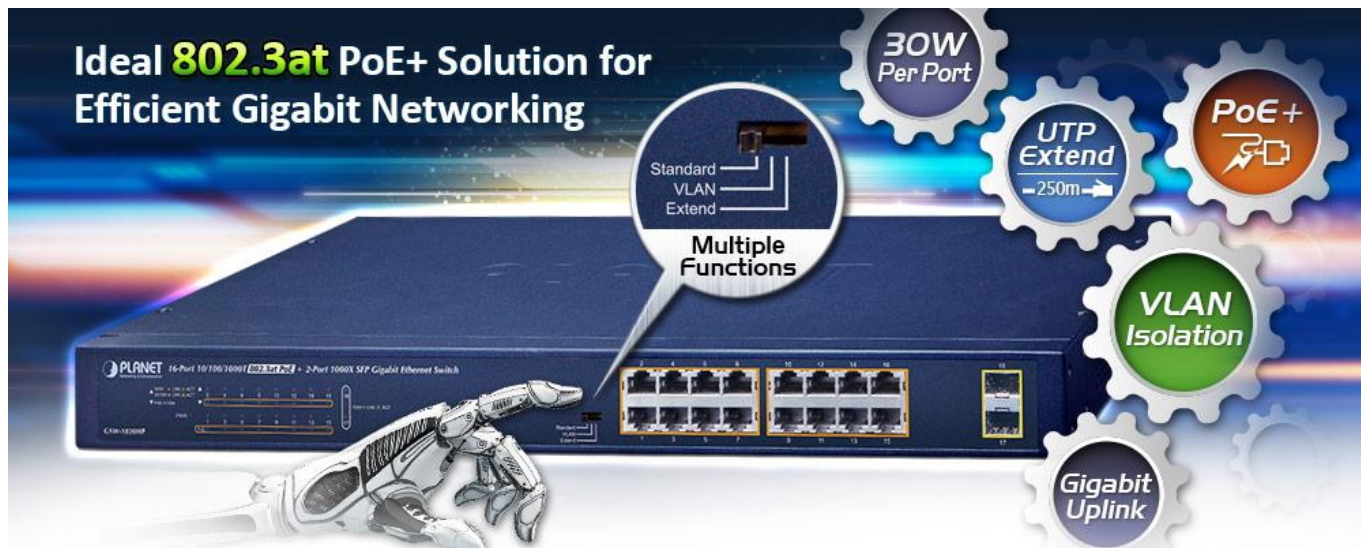

PLANET GSW-1820HP

Cena celkem:	5 198 Kč
	(bez DPH: 4 296 Kč)
Běžná cena:	5 718 Kč
Ušetříte:	520 Kč
Kód zboží:	NETPLA2298
Part No.:	GSW-1820HP
Záruka:	38 měs.
Stav:	Nové zboží

Popis

PLANET GSW-1820HP

Gigabitový PoE+ přepínač, **16 x 10/100/1000Base-T RJ-45** s injektory **802.3af/at**, dva **SFP** sloty 1000Base-X, napájecí výkon až **240 W**.

LED indikace využití PoE portů, **DIP switch** pro přepnutí **Standard/VLAN/Extend** módu, mechanismy pro úsporu příkonu podle IEEE 802.3az.

Gigabitový přepínač s PoE+ (power over ethernet) porty pro centralizované napájení zařízení po ethernetu jako jsou IP kamery, Wi-Fi prvky nebo VOIP telefony a s možností napojení do infrastruktury pomocí dvou optických SFP portů.

Zařízení je svým provedením vhodné jak pro instalaci do domácích nebo kancelářských prostorů, tak pro aplikace v lokálních rozvaděčích.

Výstupní výkon PoE portů je regulován v závislosti na příkonu napájených zařízení mechanismy EEE (Energy-Efficient Ethernet) podle IEEE 802.3az.

ZÁKLADNÍ SPECIFIKACE

Fyzické vlastnosti:

Porty: 16 x RJ-45 10/100/1000Base-T, 2 x SFP 1000Base-X

Paměť: 8k MAC adres

Propustnost: sběrnice 36 Gbps, provozně 26,8 Mpps (64B)

Podpora přenosu: JumboFrame 9K

Provedení: rack 1U