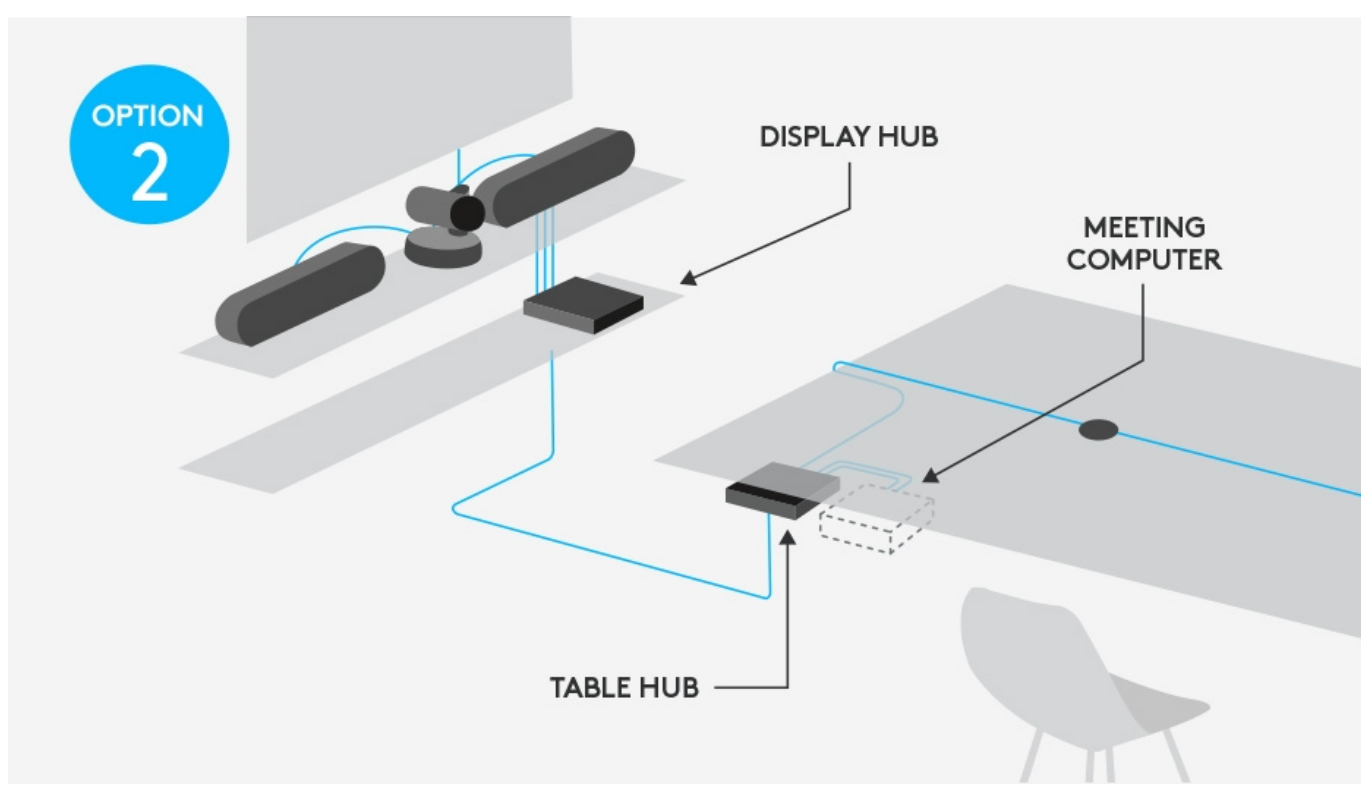

### Logitech Rally Plus

Set Logitech Rally je ideálním řešením pro videokonference. Přináší video ve studiové kvalitě, bezkonkurenční čistotu hlasu a možnost automatizace RightSense pro bezproblémový průběh jednání. Podporuje připojení až 7 mikrofonů pro použití v jednacích místnostech a sálech čítajících až 46 osob. Díky obrazovému a stolnímu rozbočovači jsou všechny kabely, prvky Rally i počítač potřebný pro jednání elegantně skryté.

Webkamera s **4K Ultra HD** obrazovým systémem a **automatizovaným otáčením, naklápěním a zoomem** se vyznačuje špičkovou výkonností v profesionálních konferenčních prostorech všech tvarů a velikostí. Technologie RightLight optimalizuje vyvážení světla za účelem zvýraznění obličejů a vykreslení přirozených odstínů pleti, a to i při nedostatku světla či při protisvětle. Funkce RightSight navíc dokáže bezchybně rozeznat všechny účastníky bez ohledu na jejich vzdálenost od objektivu. Citlivý stolní mikrofon zajistí přenos přirozeného, čistého zvuku. Díky technologii RightSound potlačuje hluk na pozadí a automaticky vyrovnává hlasy osob.

### **Webkamera**

**Rozlišení:** 3840 x 2160 px

**Rozhraní:** USB-C

**Délka kabelu:** 2 m

**Rozměry:** 182,5 x 152 x 152 mm

### **Stolní rozbočovač**

**Konektory:** 2 x HDMI, 1 x USB typ C, 1 x USB typ A, 1 x USB typ B, 2 x RJ-45, 1 x micro USB

**Napájení:** napájecí adaptér

**Rozměry:** 176 x 138 x 40 mm