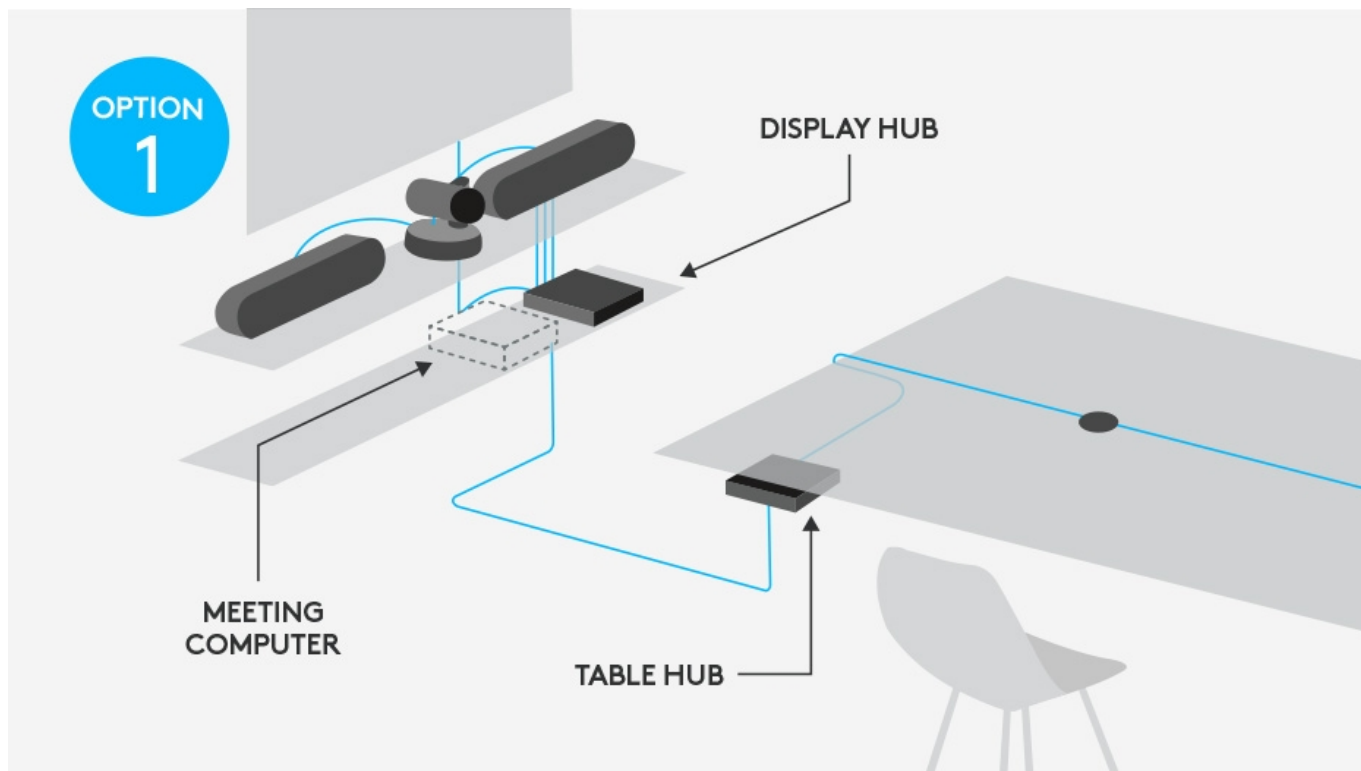

### Logitech Rally Plus

Set Logitech Rally je ideálním řešením pro videokonference. Přináší video ve studiové kvalitě, bezkonkurenční čistotu hlasu a možnost automatizace RightSense pro bezproblémový průběh jednání. Podporuje připojení až 7 mikrofonů pro použití v jednacích místnostech a sálech čítajících až 46 osob. Díky obrazovému a stolnímu rozbočovači jsou všechny kabely, prvky Rally i počítač potřebný pro jednání elegantně skryté.

Webkamera s **4K Ultra HD** obrazovým systémem a **automatizovaným otáčením, naklápěním a zoomem** se vyznačuje špičkovou výkonností v profesionálních konferenčních prostorech všech tvarů a velikostí. Technologie RightLight optimalizuje vyvážení světla za účelem zvýraznění obličejů a vykreslení přirozených odstínů pleti, a to i při nedostatku světla či při protisvětle. Funkce RightSight navíc dokáže bezchybně rozeznat všechny účastníky bez ohledu na jejich vzdálenost od objektivu. Citlivý stolní mikrofon zajistí přenos přirozeného, čistého zvuku. Díky technologii RightSound potlačuje hluk na pozadí a automaticky vyrovnává hlasy osob.

### **Webkamera**

**Rozlišení:** 3840 x 2160 px

**Rozhraní:** USB-C

**Délka kabelu:** 2 m

**Rozměry:** 182,5 x 152 x 152 mm

### **Stolní rozbočovač**

**Konektory:** 2 x HDMI, 1 x USB typ C, 1 x USB typ A, 1 x USB typ B, 2 x RJ-45, 1 x micro USB

**Napájení:** napájecí adaptér

**Rozměry:** 176 x 138 x 40 mm