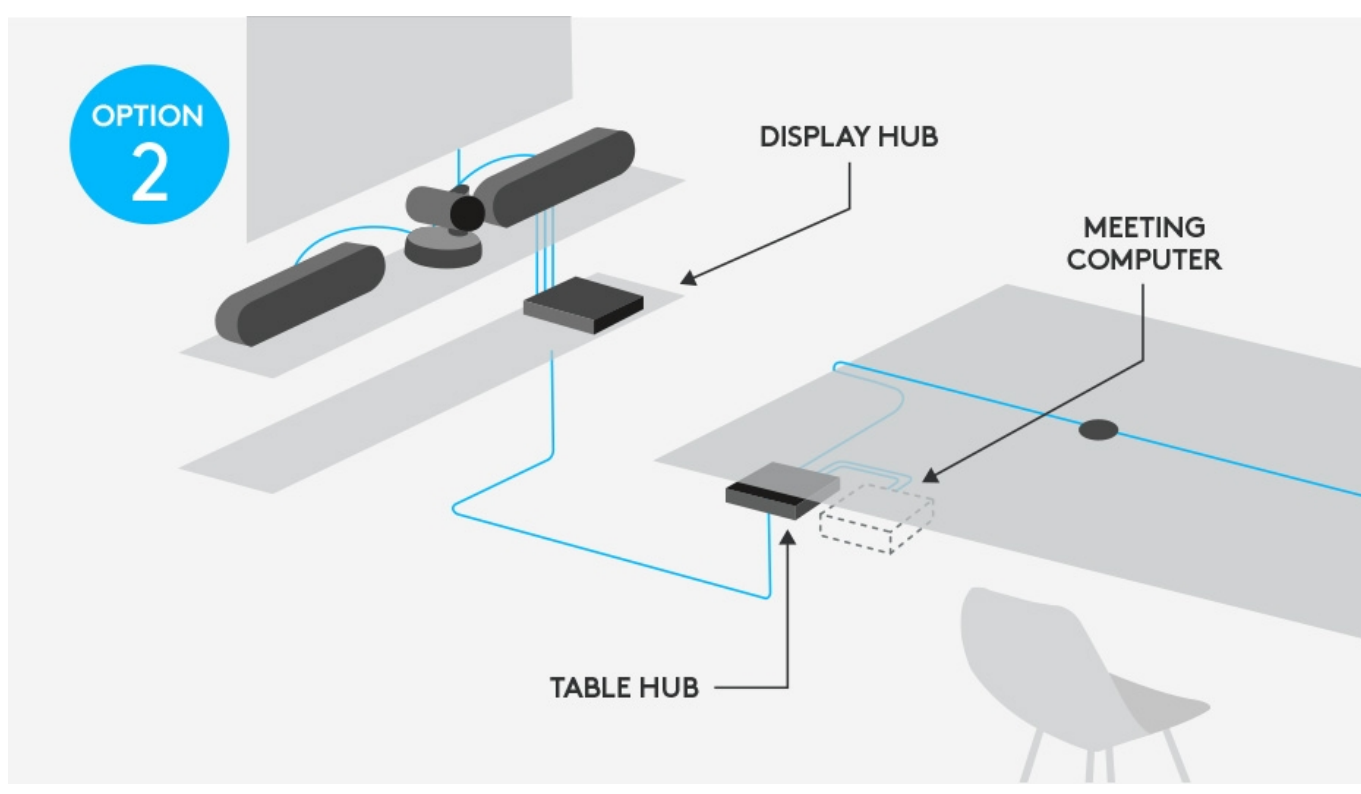

Logitech Rally

Set Logitech Rally je ideálním řešením pro videokonference. Přináší video ve studiové kvalitě, bezkonkurenční čistotu hlasu a možnost automatizace RightSense pro bezproblémový průběh jednání. Podporuje připojení až 7 mikrofonů pro použití v jednacích místnostech a sálech čítajících až 46 osob. Díky obrazovému a stolnímu rozbočovači jsou všechny kabely, prvky Rally i počítač potřebný pro jednání elegantně skryté.

Webkamera s **4K Ultra HD** obrazovým systémem a **automatizovaným otáčením, naklápěním a zoomem** se vyznačuje špičkovou výkonností v profesionálních konferenčních prostorech všech tvarů a velikostí. Technologie RightLight optimalizuje vyvážení světla za účelem zvýraznění obličejů a vykreslení přirozených odstínů pleti, a to i při nedostatku světla či při protisvětle. Funkce RightSight navíc dokáže bezchybně rozeznat všechny účastníky bez ohledu na jejich vzdálenost od objektivu. Citlivý stolní mikrofon zajistí přenos přirozeného, čistého zvuku. Díky technologii RightSound potlačuje hluk na pozadí a automaticky vyrovnává hlasy osob.

ZÁKLADNÍ SPECIFIKACE

Webkamera

Rozlišení: 3840 x 2160 px

Rozhraní: USB-C

Délka kabelu: 2 m

Rozměry: 182,5 x 152 x 152 mm

Reproduktor

Rozhraní: Mini XLR

Délka kabelu: 2,95 m

Rozměry: 449 x 103 x 80 mm

Mikrofon

Rozhraní: micro USB

Délka kabelu: 2,95 m

Rozměry: 102 x 102 x 21 mm

Obrazový rozbočovač

Konektory: 2 x HDMI, 1 x USB typ C, 1 x USB typ B, 1 x RJ-45, 2 x Mini XLR