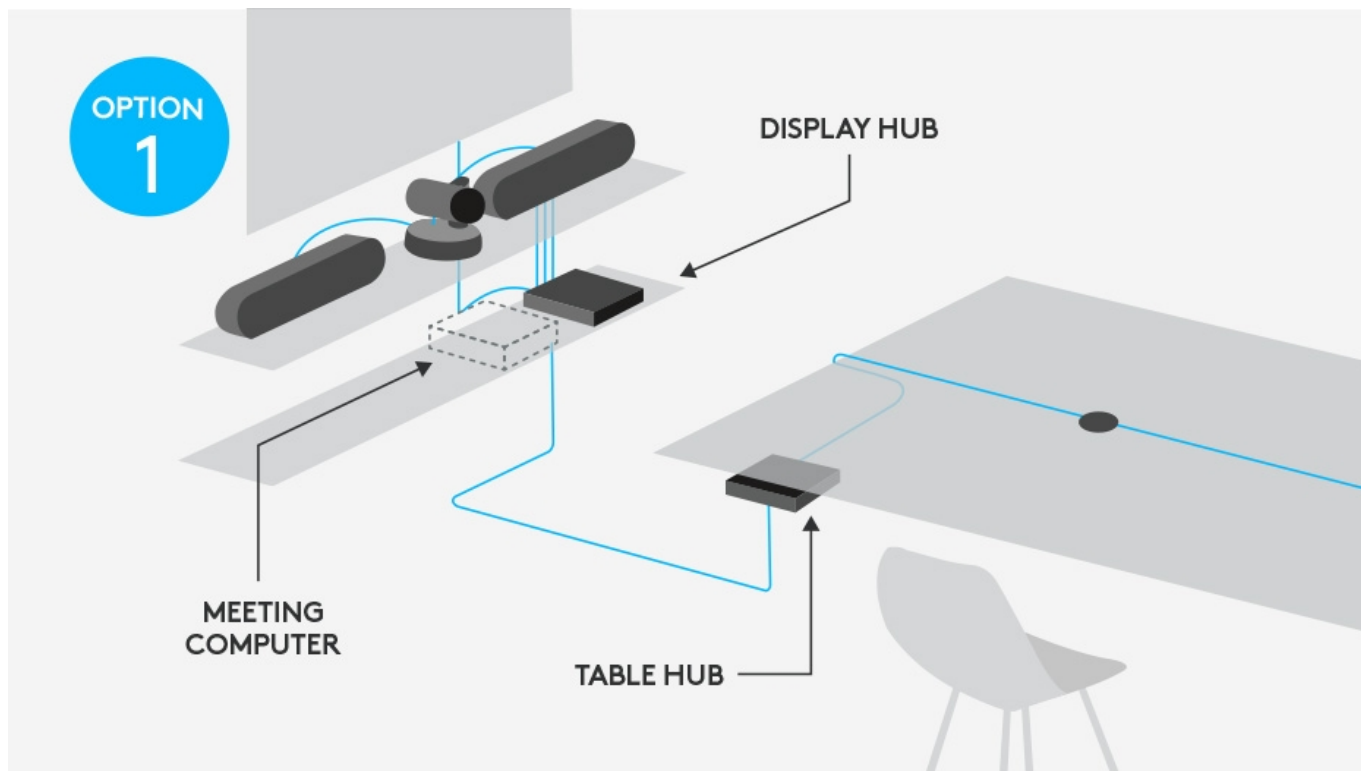

Logitech Rally

Set Logitech Rally je ideálním řešením pro videokonference. Přináší video ve studiové kvalitě, bezkonkurenční čistotu hlasu a možnost automatizace RightSense pro bezproblémový průběh jednání. Podporuje připojení až 7 mikrofonů pro použití v jednacích místnostech a sálech čítajících až 46 osob. Díky obrazovému a stolnímu rozbočovači jsou všechny kabely, prvky Rally i počítač potřebný pro jednání elegantně skryté.

Webkamera s **4K Ultra HD** obrazovým systémem a **automatizovaným otáčením, naklápěním a zoomem** se vyznačuje špičkovou výkonností v profesionálních konferenčních prostorech všech tvarů a velikostí. Technologie RightLight optimalizuje vyvážení světla za účelem zvýraznění obličejů a vykreslení přirozených odstínů pleti, a to i při nedostatku světla či při protisvětle. Funkce RightSight navíc dokáže bezchybně rozeznat všechny účastníky bez ohledu na jejich vzdálenost od objektivu. Citlivý stolní mikrofon zajistí přenos přirozeného, čistého zvuku. Díky technologii RightSound potlačuje hluk na pozadí a automaticky vyrovnává hlasy osob.

Obsah balení:

- 1x webkamera
- 1x stolní mikrofon

1x reproduktor
1x stolní rozbočovač
1x obrazový rozbočovač
1x dálkový ovladač
1x kabel USB-C
1x kabel USB-A na USB-A a USB-B
1x 5m ethernetový kabel Cat6A
2x HDMI kabel
2x napájecí kabel
2x napájecí zdroj

ZÁKLADNÍ SPECIFIKACE

Webkamera

Rozlišení: 3840 x 2160 px

Rozhraní: USB-C

Délka kabelu: 2 m

Rozměry: 182,5 x 152 x 152 mm

Reproduktor

Rozhraní: Mini XLR