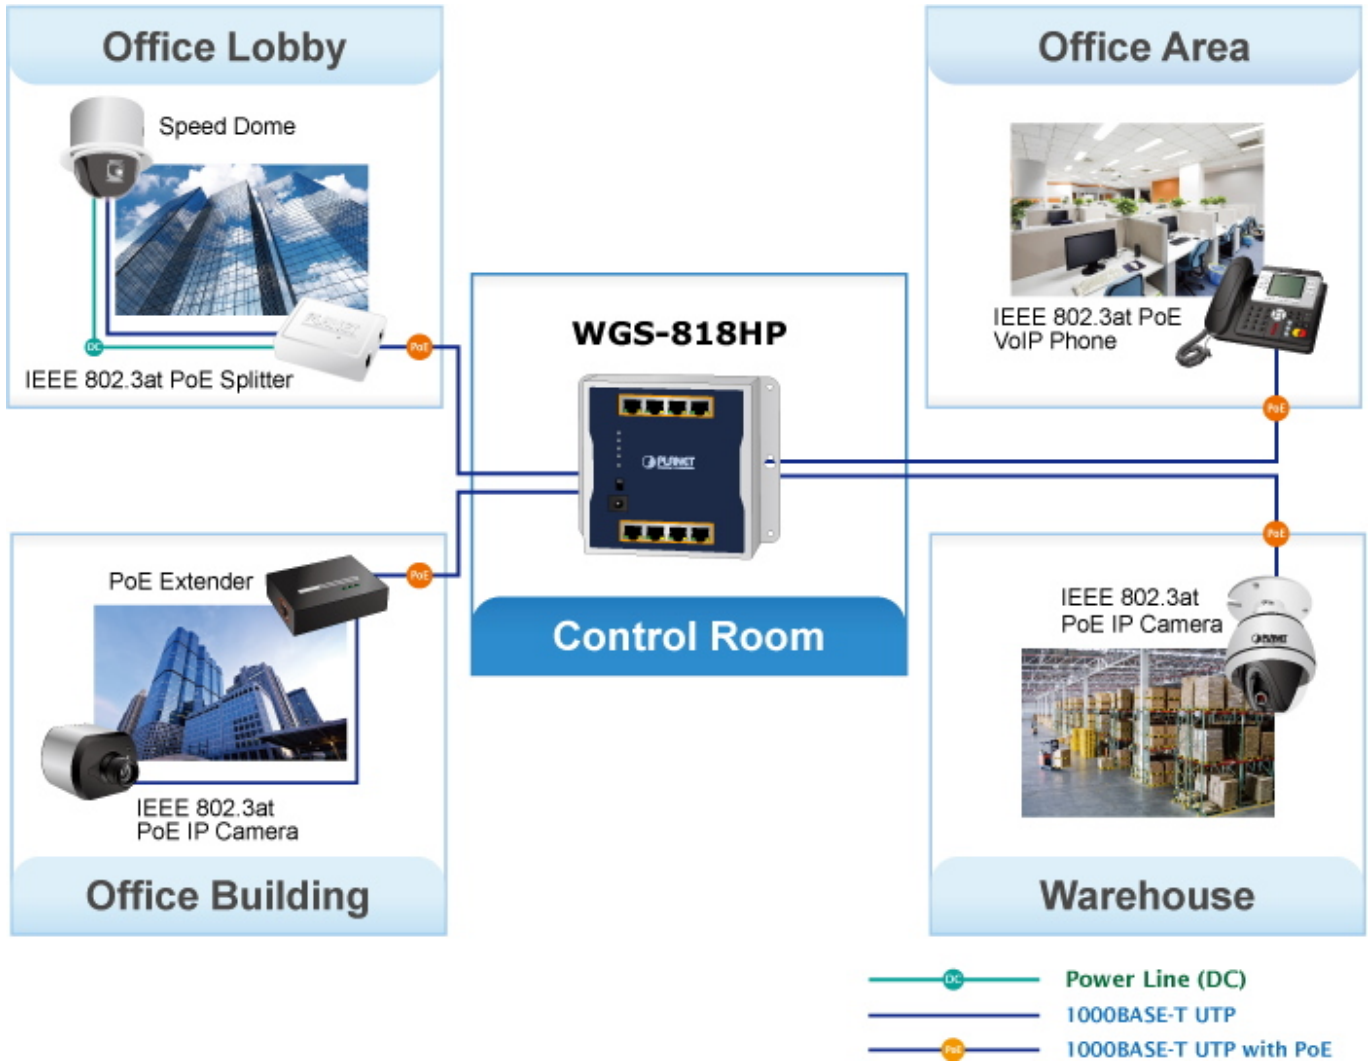

Provedení: DIN lišta, na zeď

Napájení: zdroj DC 48-56 V, celkový příkon do 137 W

Ochrana: přepěťová ochrana do 6 kV, ESD do 4 kV

Provozní teplota: -20 až +60 °C

Rozměry: 148 x 134 x 25 mm

Hmotnost: 474 g

POE funkce:

Celkový napájecí výkon: 120 W, IEEE 802.3af, IEEE 802.3at

Počet injektorů: 8 x až 30 W

Typ napájení: End-span

Pokročilé funkce:

1. automatická detekce napájeného zařízení

Průmyslové vlastnosti:

zařízení je odolné proti pádu (IEC-60068-2-32) z výšky 75 cm na všechny dopadové části

zařízení je odolné proti vibracím (IEC-60068-2-6)

zařízení je odolné proti přetížení krátkodobému zrychlení 50g, dlouhodobému 4g, (IEC-60068-2-27)

elektrická bezpečnost dle CE EN-60950

[Manuál \(en\)](#)

[Datasheet \(en\)](#)

Standard Mode (default)

VLAN Isolation Mode

- DC — Power Line (DC)
- 1000BASE-T UTP
- PoE — 1000BASE-T UTP with PoE

Extend Mode

- PoE — 10BASE-T UTP with PoE

PoE Power Usage **120W**