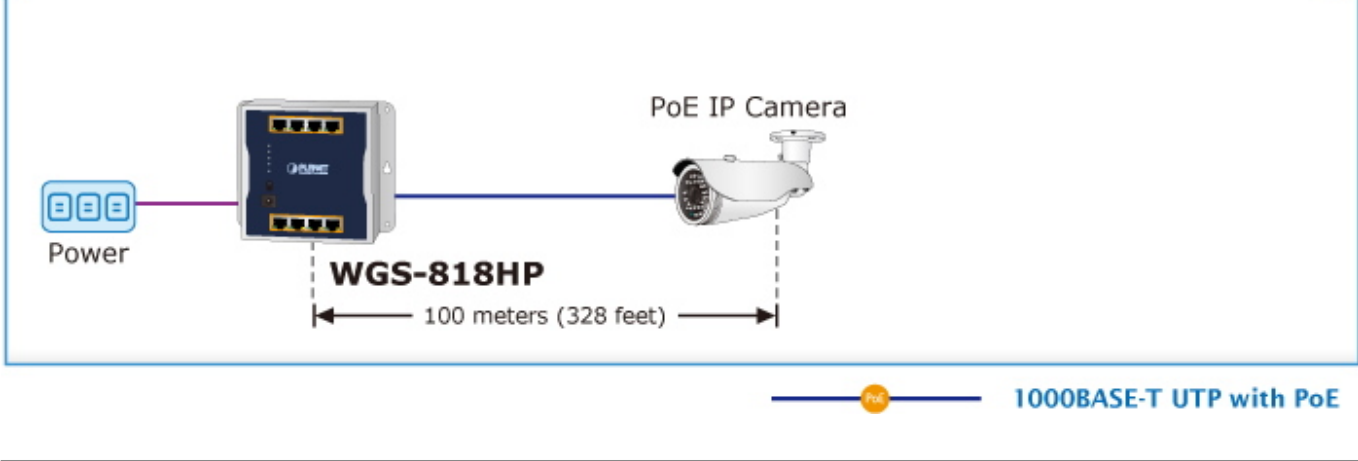

PLANET WGS-818HP

Gigabitový 8portový přepínač **8 x RJ-45 10/100/1000Base-T**, všechny porty s PoE injektorem **802.3af/at**, celkový napájecí výkon **až 120 W**.

Instalace **na zeď** (fixně/magneticky) nebo **na DIN lištu** přímo do rozvaděčů, kovové provedení **IP30**, konstrukce je odolná vůči pádu a vibracím, **DIP přepínač** (standard/VLAN/extend mód), ESD ochrana do 4 kV, bez ventilátorů, napájení DC 48-56 V (adaptér součástí).

[Datasheet \(en\)](#)

Standard Mode (default)

VLAN Isolation Mode

- DC — Power Line (DC)
- 1000BASE-T UTP
- PoE — 1000BASE-T UTP with PoE

Extend Mode

- PoE — 10BASE-T UTP with PoE

PoE Power Usage **120W**