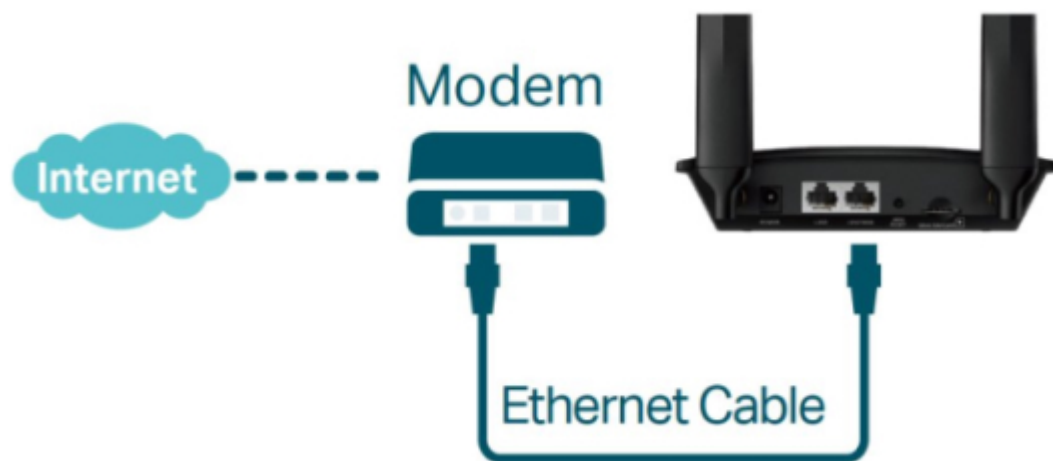

TP-Link TL-MR100

Využijte všechny výhody vaší špičkové **LTE** sítě s TL-MR100, který může dosáhnout rychlosti připojení až **300 Mbps**. TL-MR100 vám dovoluje sdílet vaši 4G LTE síť **až s 32 Wi-Fi zařízeními**, takže si můžete užít nepřerušené HD filmy, rychlé stahování souborů a video chat, který se neseká.

S integrovaným LTE modemem a **vestavěným slotem pro SIM kartu** je vše, co potřebujete, pouze vložit SIM kartu a zapnout router. Užívání si rychlé a stabilní Wi-Fi na LTE síti nebylo nikdy jednodušší.

ZÁKLADNÍ SPECIFIKACE

Standard: IEEE 802.11b/g/n

Rychlost datového přenosu: 300 Mbit/s

Anténa: 2 x odnímatelná 4G LTE

Porty: 1 x RJ-45 LAN, 1 x RJ-45 WAN/LAN

Frekvenční pásmo: 2,4 GHz

Zabezpečení: 64/128-bit WEP, WPA/WPA2, WPA-PSK/WPA2-PSK