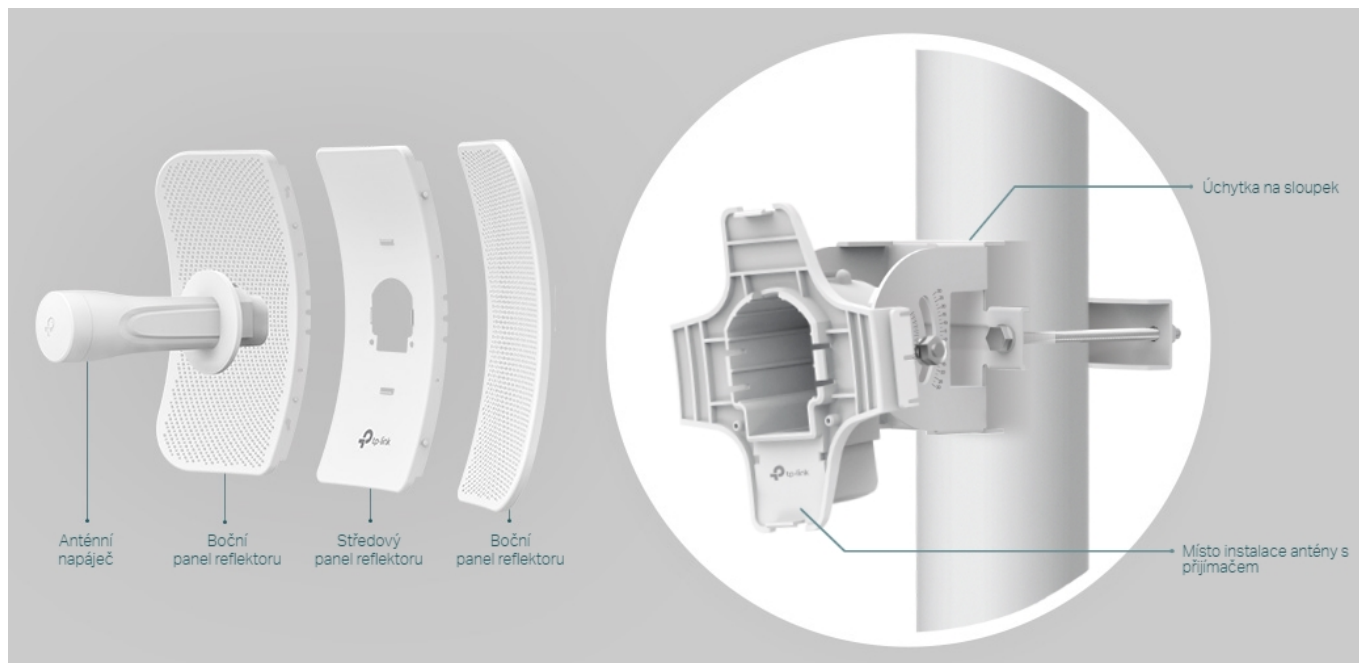

TP-LINK CPE710

Cena celkem:	2 134 Kč (bez DPH: 1 764 Kč)
Běžná cena:	2 347 Kč
Ušetříte:	213 Kč
Kód zboží:	NATTPL1021
Part No.:	CPE710
Záruka:	36 měs.
Stav:	Nové zboží

Popis**TP-Link CPE710****Směrová anténa na profesionální úrovni se ziskem 23 dBi určená pro bezdrátový přenos dat na velké vzdálenosti.**

Díky směrové anténě Cassegrain s vysokým ziskem 23 dBi, technologií 2x2 MIMO a speciálnímu kovovému reflektoru umožňuje model CPE710 dosáhnout vynikajícího směrového zaměření paprsku, vylepšené latence a odolnosti vůči rušení. Profesionální výkon a uživatelsky příjemné provedení - venkovní anténa CPE710 s rychlostí přenosu 867 Mb/s v pásmu 5 GHz a ziskem 23 dBi je ideální volbou a cenově výhodným řešením pro potřeby venkovních bezdrátových sítí.

Stabilní konstrukce a flexibilní instalace

- Díky částem, které do sebe vzájemně zaklapnou, je montáž snadná a pohodlná
- Sady pro montáž na sloupek a volnost pohybu ve všech třech osách umožňují flexibilní instalaci
- Odolná konstrukce zajišťuje stabilitu i ve větrném prostředí

Pharos Control - Systém centralizované správy sítě

Anténa CPE710 se dodává se softwarem Pharos Control pro centralizovanou správu sítě, který uživatelům pomáhá snadno řídit všechna zařízení v síti z jediného počítače. Mezi jeho funkce patří rozpoznávání zařízení, monitorování jejich stavu, aktualizace firmwaru a údržba sítě. Intuitivní prostředí ve webovém prohlížeči - PharOS - je alternativním způsobem, jak síť spravovat, a profesionálům umožňuje přístup k detailnějším nastavením.