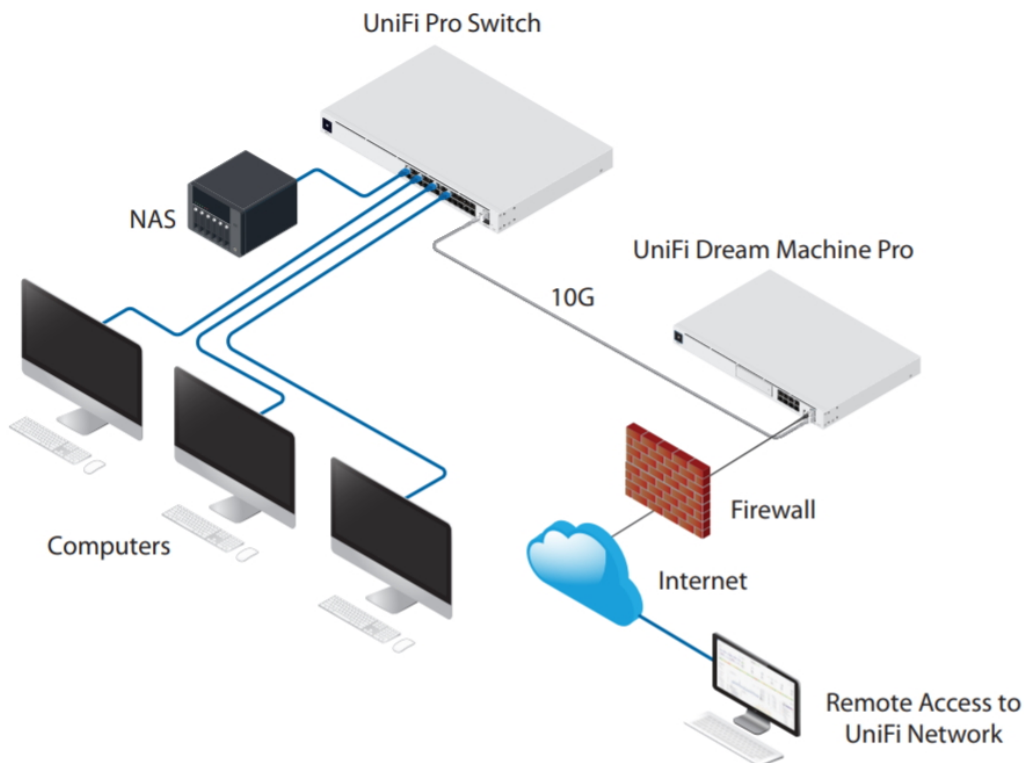

UniFi Switch Pro 24 (USW-Pro-24) je spolehlivý switch **s managementem** v profesionálním provedení s možností montáže do racku. UniFi Switch Pro 24 je vysoce výkonný L3* přepínač disponující **24 GbE RJ-45 porty a 2 SFP+ sloty (10 Gb/s)** pro připojení do optické sítě.

Switch obsahuje bohatou sadu funkcí vrstvy 2 a integruje funkce vrstvy 3, jako je inter-VLAN směrování, statické směrování a DHCP server. Je ideálním přepínačem agregační a přístupové vrstvy pro jakékoli řešení UniFi a kombinuje inovativní **tiché chlazení s redundantním napájením UniFi SmartPower RPS**.

- 24x GbE RJ-45 + 2x 10G SFP+
- 1,3" dotykový displej
- Integrace funkcí vrstvy L3*
- UniFi SmartPower RPS
- Tiché chlazení

Konfiguraci a správu UniFi zařízení umožňuje aplikace UniFi Network, která je předinstalovaná na [UniFi OS konzolích](#) (UniFi Dream Machine, Dream Router, Dream Wall, Express, Cloud Gateway Ultra atd.). Alternativou je volně dostupný software UniFi Network Server, určený pro instalaci na vlastní počítač nebo server (Windows, MacOS, Linux). Software UniFi Network Server je neustále vylepšován, a proto doporučujeme vždy používat aktuální verzi, kterou stahujete na stránkách Ubiquiti v sekci [Download](#). Více informací o tomto produktu se dozvíte také na [školení Ubiquiti](#).

*K dispozici při budoucí aktualizaci firmwaru.

ZÁKLADNÍ SPECIFIKACE

Porty: 24 x Gigabit RJ-45, 2 x 10G SFP+ slot

Kapacita switche: 88 Gbps (Non-Blocking propustnost 44 Gbps)

Rychlost směrování: 65,472 Mpps