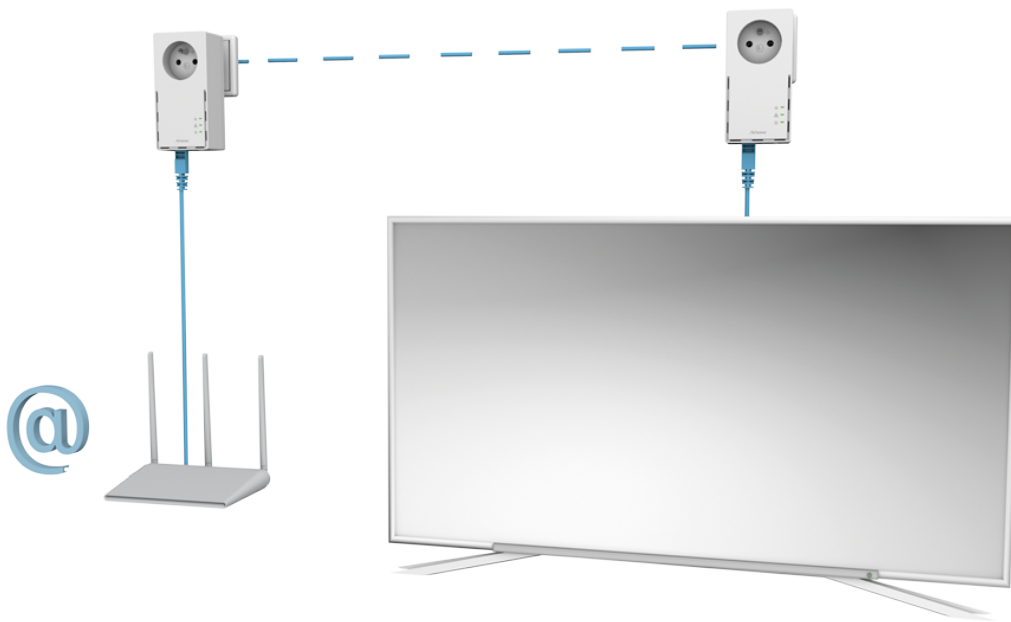

STRONG POWERLINE 1000 DUO FR

Cena celkem:	1 427 Kč (bez DPH: 1 180 Kč)
Běžná cena:	1 570 Kč
Ušetříte:	143 Kč
Kód zboží:	NETSRG1020
Part No.:	POWERL1000DUOFR
Záruka:	24 měs.
Stav:	Nové zboží

Popis

Strong Powerline 1000 DUO FR

Sada obsahující **2 adaptéry** umožňuje velmi snadným způsobem využívat vysokorychlostní připojení k internetu s rychlostí **až 1000 Mb/s**. S funkcí MIMO 2x2 nabízí mimořádnou kvalitu přenosu dat pomocí stávající elektrické sítě ve vaší domácnosti. Stačí připojit jeden adaptér k vašemu internetovému modemu prostřednictvím **ethernetového portu** a vaše internetové připojení bude okamžitě dostupné z jakékoli elektrické zásuvky pomocí druhého adaptéru. Navíc nepřijdete o žádnou elektrickou zásuvku, protože oba adaptéry jsou vybaveny **vlastní elektrickou zásuvkou s odrušovacím filtrem**.

ZÁKLADNÍ SPECIFIKACE

Rychlost přenosu dat: až 1000 Mbit/s

Standardy a protokoly: HomePlug AV, HomePlug AV2, IEEE802.3, IEEE802.3u

Rozhraní: 1 x RJ-45 10/100/1000

Zabezpečení: 128-bitové AES šifrování

Dosah: až 300 m

Rozměry: 119 x 74 x 60 mm

Barva: bílá