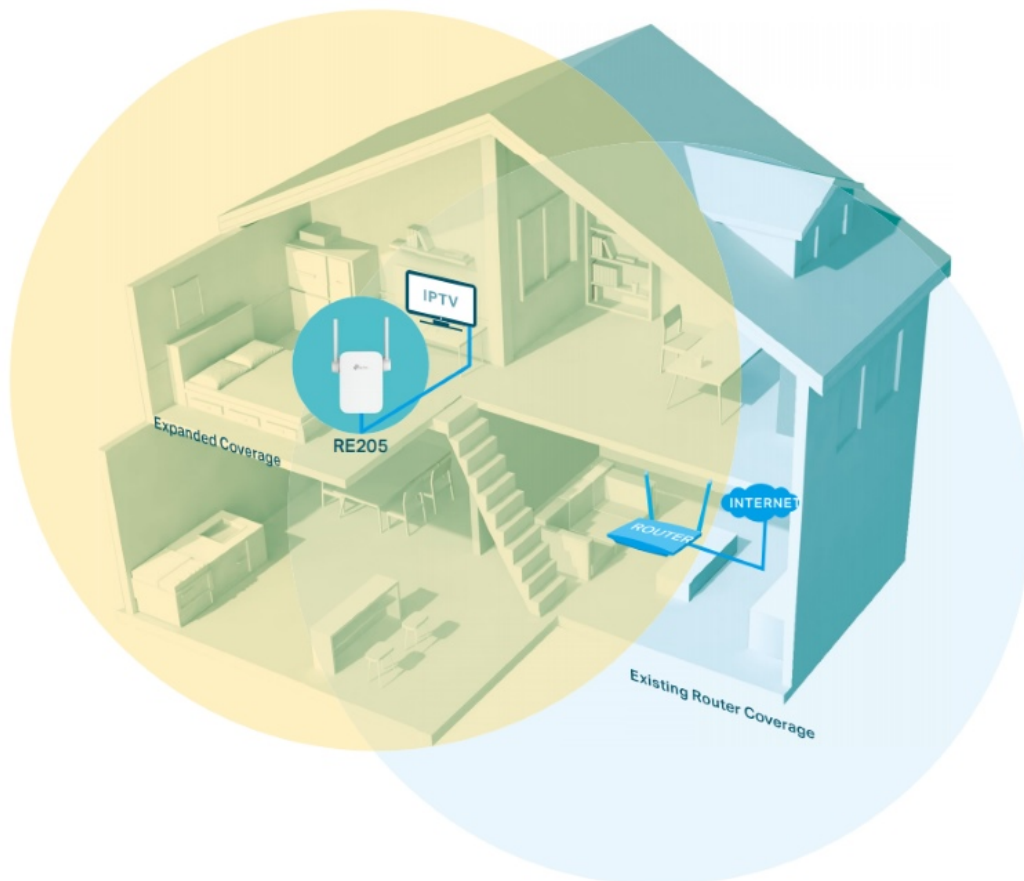

ACCESS POINT TP-LINK RE205

Cena celkem:	1 001 Kč (bez DPH: 827 Kč)
Běžná cena:	1 101 Kč
Ušetříte:	100 Kč
Kód zboží:	NAATPL1064
Part No.:	RE205
Záruka:	36 měs.
Stav:	Nové zboží

Popis

TP-Link RE205

Opakovač signálu RE205 rozšiřuje vaše stávající Wi-Fi pokrytí pomocí bezdrátové technologie. Funguje se standardním bezdrátovým směrovačem a vytváří silnější **dvoupásmové připojení** pro spolehlivé pokrytí. Vytváří rychlejší přístup pro bezdrátová zařízení standardu **802.11a/b/g/n/ac** a zajišťuje vysokou rychlost bezdrátové sítě **až 733 Mbit/s**.

ZÁKLADNÍ SPECIFIKACE

Standard Wi-Fi: IEEE 802.11a/b/g/n/ac

Rychlost datového přenosu: 2,4 GHz - 300 Mbit/s, 5 GHz - 433 Mbit/s

Anténa: 2 x externí

Porty: 1 x RJ-45

Frekvenční pásmo: 2,4 GHz, 5 GHz

Zabezpečení: 64/128-bit WEP, WPA-PSK, WPA2-PSK

Podpora PoE: ne

Rozměry: 80 x 78 x 77 mm