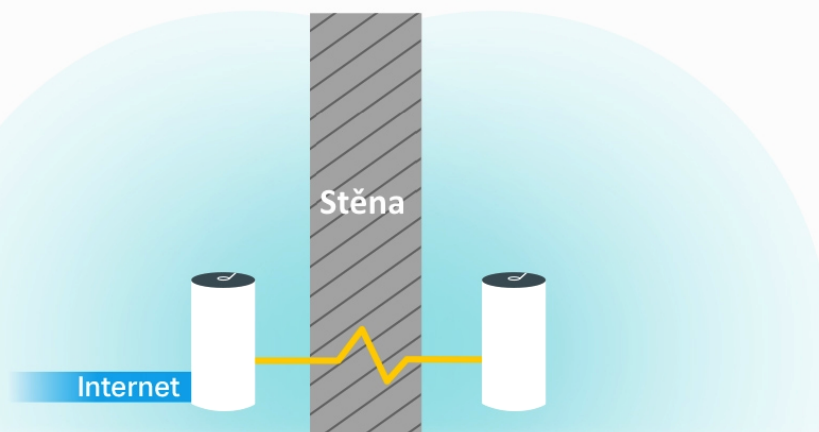

Mesh Wi-Fi + Powerline

Deco P9 (Wi-Fi + Powerline)

Hybridní systém pro celý dům poskytuje rozšířené **pokrytí až do plochy 560 m²** s pomocí kombinace dvou pásem Wi-Fi a elektrického vedení. Eliminujte oblasti se slabým signálem v celé domácnosti pomocí Wi-Fi a již nemusíte hledat stabilní připojení.