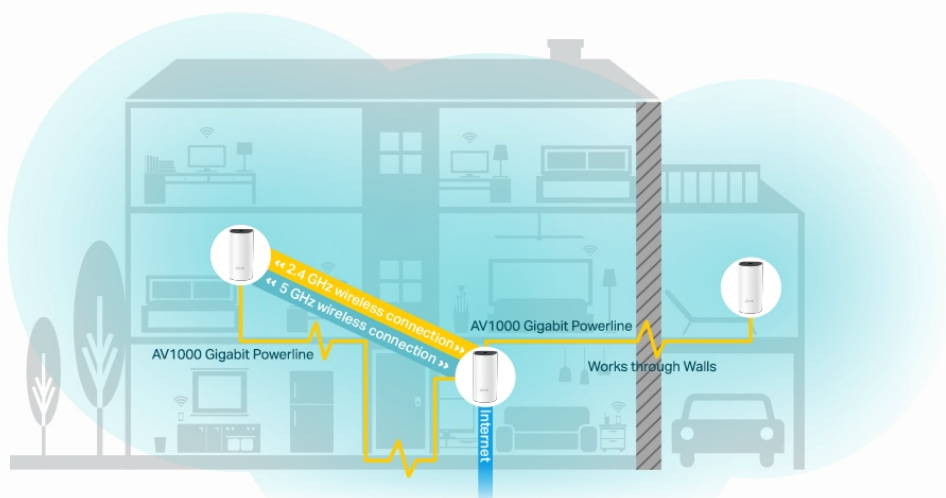

Dead-Zone Killer

Řada Deco P9 je samozřejmě **zpětně kompatibilní** se všemi Deco modely.

ZÁKLADNÍ SPECIFIKACE

Standard: IEEE 802.11a/b/g/n/ac

Rychlost datového přenosu: 2,4 GHz - 300 Mbit/s, 5 GHz - 867 Mbit/s

Anténa: 2 x integrovaná anténa

Porty: 2 x Gigabit Ethernet RJ-45 (WAN/LAN auto-sensing)

Frekvenční pásmo: 2,4 GHz, 5 GHz

Zabezpečení: WPA-PSK, WPA2-PSK