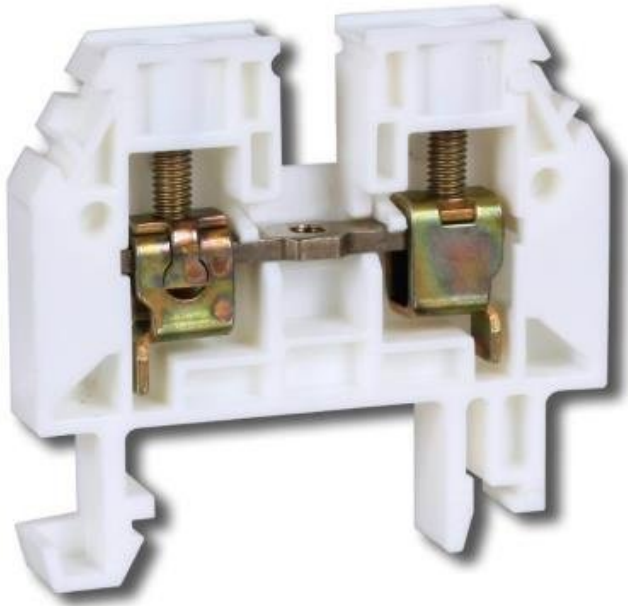

## XTEND SOLARMI ŘADOVÁ SVORKA RSA 6 A

Cena celkem:

**97 Kč**

**(bez DPH: 80 Kč)**

Běžná cena:

**106 Kč**

Ušetříte:

**10 Kč**

Kód zboží:

ELEGWL0018

Part No.:

A141111

Záruka:

26 měs.

Stav:

Nové zboží

### Xtend Solarmi řadová svorka RSA 6 A

Řadová svorka RSA je určena pro spojování elektrických obvodů malého a nízkého napětí měděnými tuhými i ohebnými eventuálně hliníkovými vodiči. Upevňovací část je z ocele.

### ZÁKLADNÍ SPECIFIKACE

**Jmenovitý proud:** 41 A

**Jmenovité izolační napětí:** 1000 V

**Krátkodobý výdržný proud:** 720 A

**Typ el. připojení:** závitová přípojka

**Rozměry:** 50 x 45,2 x 8 mm

**Provozní teplota:** -40 až +105 °C