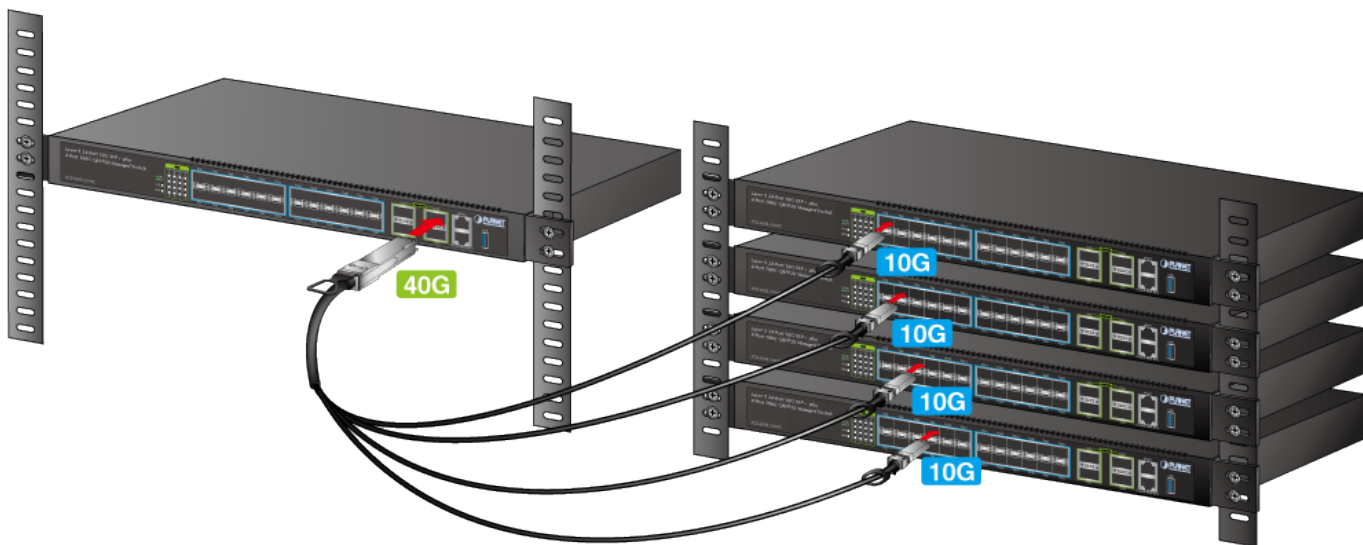

KABEL PLANET CB-QSFP4X10G-1M

Cena celkem:

2 644 Kč
(bez DPH: 2 185 Kč)

Běžná cena:

2 908 Kč

Ušetříte:

264 Kč

Kód zboží:

NETPLA2254

Part No.:

CB-QSFP4X10G-1M

Záruka:

26 měs.

Stav:

Nové zboží

Popis

PLANET CB-QSFP4X10G-1M

Kabel pro připojení až čtyř zařízení s rozhraním SFP+ k jednomu s rozhraním QSFP+. Délka 1 m.

ZÁKLADNÍ SPECIFIKACE

Rychlost: 40 Gbps

Konektor 1: 1x QSFP+

Konektor 2: 4x SFP+

Provozní teplota: -5 až + 75 °C