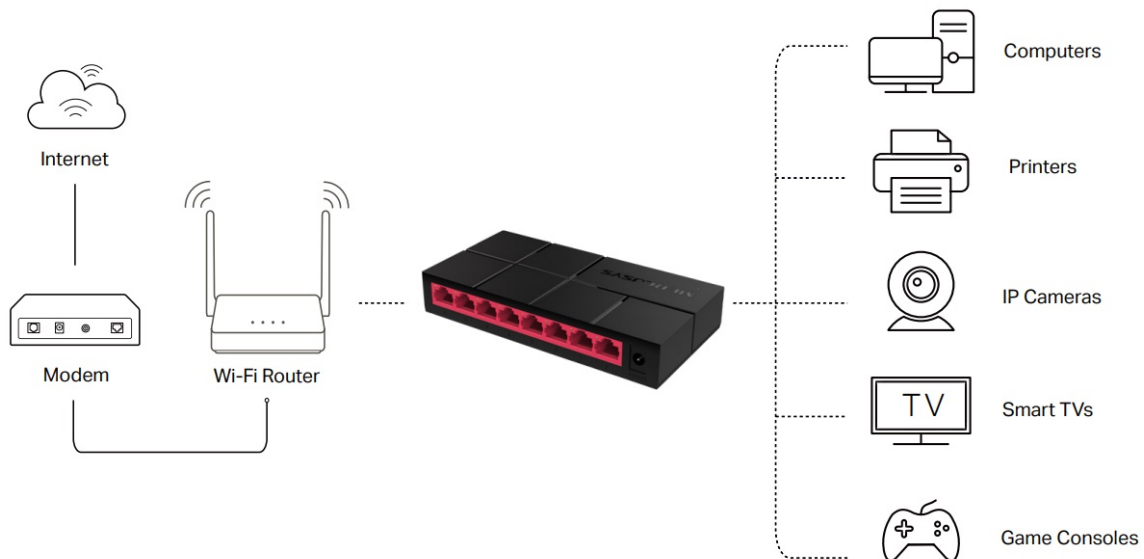

SWITCH MERCUSYS MS108G

Cena celkem:

764 Kč

(bez DPH: 632 Kč)

Běžná cena:

841 Kč

Ušetříte:

76 Kč

Popis

Mercusys MS108G

Gigabitový **8portový** switch v kompaktním provedení s podporou Auto-Negotiation a Auto-MDI/MDIX. Rychlost přenosu dat až 1000 Mb/s při Half Duplex a až 2000 Mb/s při Full Duplex spojení. Jumbo Frame 9 KB. Podporuje funkci **Green Ethernet**, díky které dokáže switch uspořit až 82 % energie.

- Podpora Plug and play
- Green Ethernet
- Šířka pásma až 16 Gb/s
- MAC Address Learning

Součástí balení je napájecí adaptér (9 V/0,6 A).

ZÁKLADNÍ SPECIFIKACE

Porty: 8 x RJ-45 10/100/1000 Mb/s

Kapacita switche: 16 Gb/s

Rychlost směrování: 11,9 Mp/s

PoE: ne

Rozměry: 127 x 60,3 x 22 mm