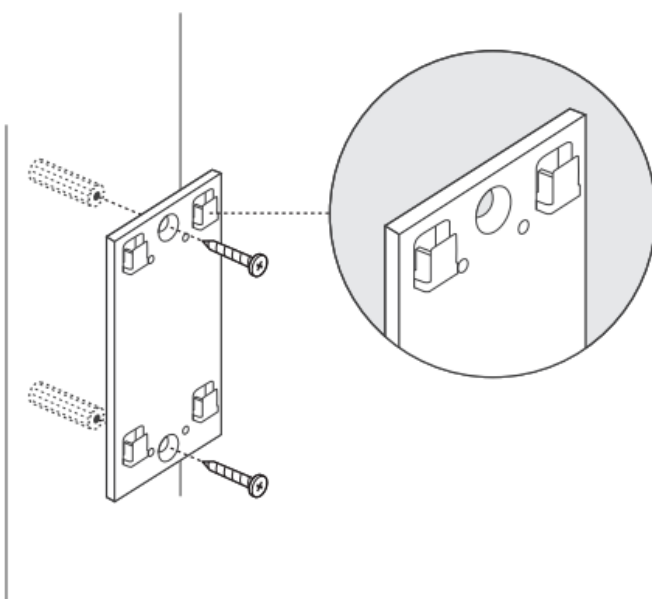

Popis

TP-Link TL-POE2412G

Pasivní PoE injektor slouží pro napájení všech zařízení, které v sobě mají zabudovaný PoE extraktor a podporují napětí 24 V. PoE adaptér má dva gigabitové ethernetové porty.

Díky držáku, který je součástí balení, tento model jednoduše připevníte na zeď.

Součástí balení je napájecí kabel.

ZÁKLADNÍ SPECIFIKACE

Typ: pasivní

Výstupní napětí: 24 V

Výstupní výkon: 12 W

Výstupní PoE port: 1 x 10/100/1000 Mbps

Rozměry: 85,8 x 43,9 x 35 mm