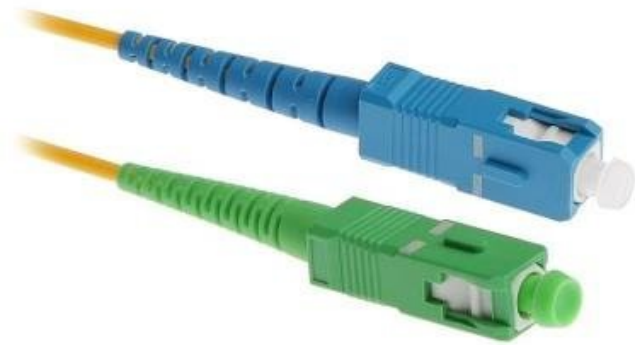

MASTERLAN SCUPC/SCAPC-SSM.9/125-01

Cena celkem:	138 Kč (bez DPH: 114 Kč)
Běžná cena:	152 Kč
Ušetříte:	14 Kč
Kód zboží:	NOPFIE0029
Part No.:	SCupc/SCapc-SSM.9/125-01
Záruka:	26 měs.
Stav:	Nové zboží

Popis

Masterlan 9/125 SC(upc)/SC(apc) SM 1 m

Optický patch kabel v simplex provedení se singlemodovým vláknem **9/125 µm** (typ G.657.A2). Kabel je dlouhý 1 m a je zakončený konektory **SC/SC**, broušení **UPC/APC**. Slouží k propojení dvou aktivních zařízení nebo aktivního zařízení s pasivním (optické rozvaděče, optické vany).

ZÁKLADNÍ SPECIFIKACE

Typ pláště: LSOH

Provedení: simplex

Typ vlákna: singlemode

Specifikace vlákna: 9/125 um

Konektor: SC / SC

Broušení: UPC / APC

Délka: 1 m