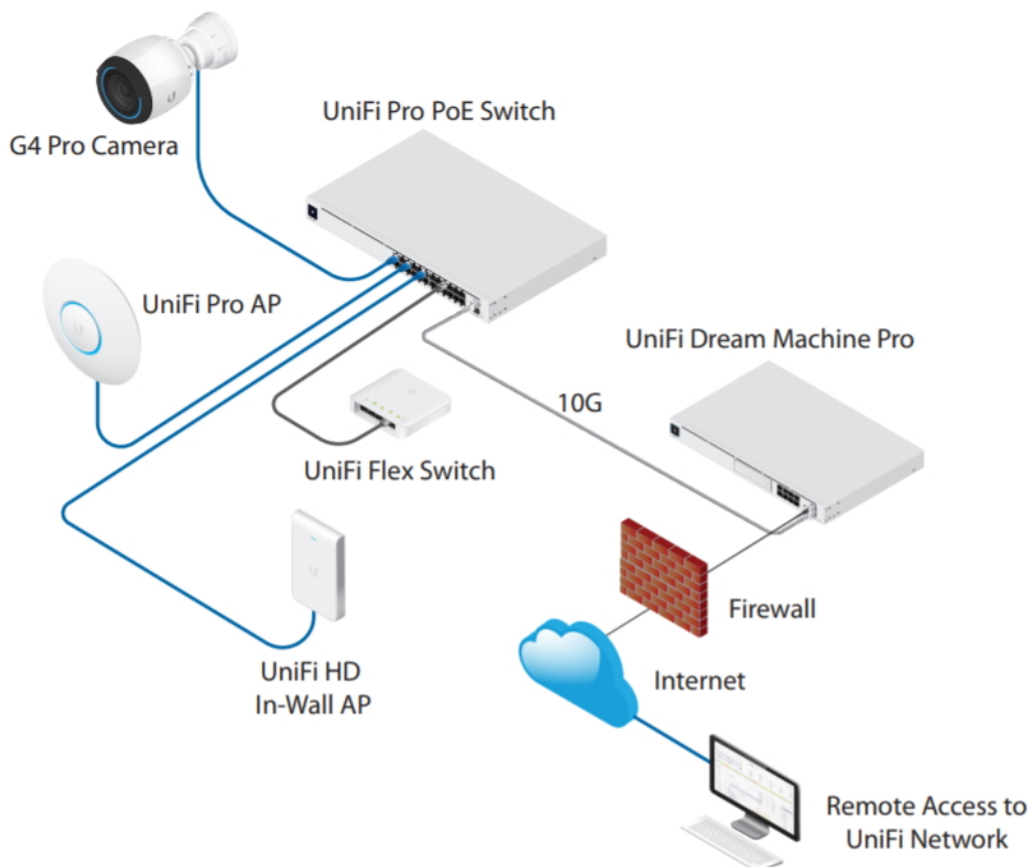

Ubiquiti UniFi Switch Pro 48 PoE 600 W

UniFi Switch (USW-PRO-48-POE) je ideální pro malé a střední firmy, které požadují spolehlivý **switch s managementem** v profesionálním provedení určený pro montáž do racku **1U**.

Vybudujte vaši síť s řadou Ubiquiti networks UniFi Switch. **UniFi Switch Pro 48 PoE** je vysoce výkonný, plně **gigabitový PoE switch** známého výrobce Ubiquiti ze série UniFi, který navíc disponuje **1,3" dotykovým LCM displejem** pro usnadnění ovládání.

Je osazen **48x Gbit ethernetovými porty a čtyřmi SFP+ porty (10 Gb/s)**.

Konfiguraci a správu UniFi zařízení umožňuje aplikace UniFi Network, která je předinstalovaná na [UniFi OS konzolích](#) (UniFi Dream Machine, Dream Router, Dream Wall, Express, Cloud Gateway Ultra atd.). Alternativou je volně dostupný software UniFi Network Server, určený pro instalaci na vlastní počítač nebo server (Windows, MacOS, Linux). Software UniFi Network Server je neustále vylepšován, a proto doporučujeme vždy používat aktuální verzi, kterou stahujete na stránkách Ubiquiti v sekci [Download](#). Více informací o tomto produktu se dozvíte také na [školení Ubiquiti](#).

Jednou z největších předností tohoto switche je **podpora PoE dle normy IEEE 802.3at/bt na každém portu** (40x PoE+ a 8x PoE++) pro napájení mnoha zařízení. Ve výchozím nastavení UniFi Switch **automaticky detekuje 802.3at/bt** na připojeném zařízení, tak aby mohlo zařízení automaticky přijímat PoE.