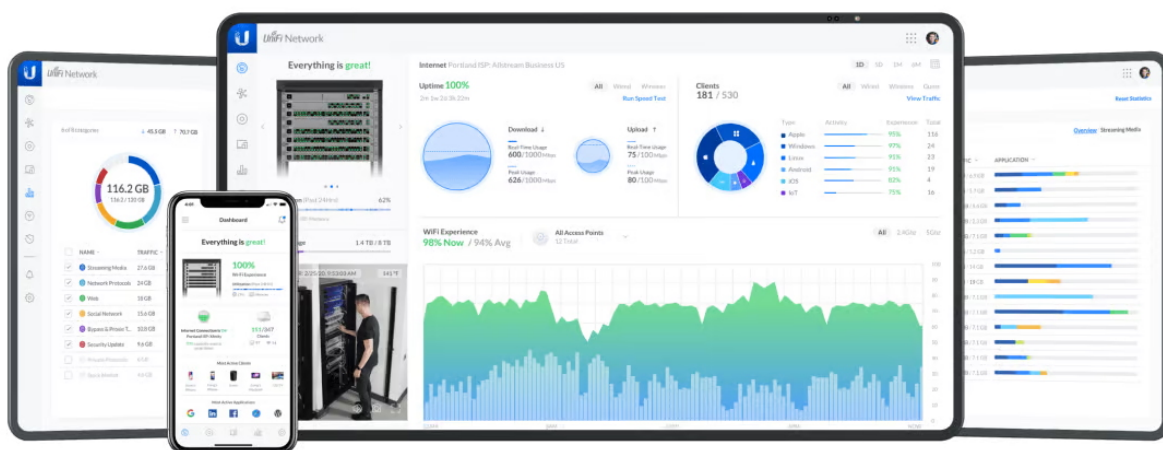

UBIQUITI UNIFI SWITCH PRO 48 POE

Cena celkem:	28 821 Kč (bez DPH: 23 819 Kč)
Běžná cena:	31 703 Kč
Ušetříte:	2 882 Kč
Kód zboží:	NAPUBT1057
Part No.:	USW-Pro-48-POE
Záruka:	26 měs.
Stav:	Nové zboží

Popis

Ubiquiti UniFi Switch Pro 48 PoE 600 W

UniFi Switch (USW-PRO-48-POE) je ideální pro malé a střední firmy, které požadují spolehlivý **switch s managementem** v profesionálním provedení určený pro montáž do racku **1U**.

Vybudujte vaši síť s řadou Ubiquiti networks UniFi Switch. **UniFi Switch Pro 48 PoE** je vysoce výkonný, plně **gigabitový PoE switch** známého výrobce Ubiquiti ze série UniFi, který navíc disponuje **1,3" dotykovým LCM displejem** pro usnadnění ovládání.

Je osazen **48x Gbit ethernetovými porty a čtyřmi SFP+ porty (10 Gb/s)**.

Konfiguraci a správu UniFi zařízení umožňuje aplikace UniFi Network, která je předinstalovaná na [UniFi OS konzolích](#) (UniFi Dream Machine, Dream Router, Dream Wall, Express, Cloud Gateway Ultra atd.). Alternativou je volně dostupný software UniFi Network Server, určený pro instalaci na vlastní počítač nebo server (Windows, MacOS, Linux). Software UniFi Network Server je neustále vylepšován, a proto doporučujeme vždy používat aktuální verzi, kterou stahujete na stránkách Ubiquiti v sekci [Download](#). Více informací o tomto produktu se dozvíte také na [školení Ubiquiti](#).