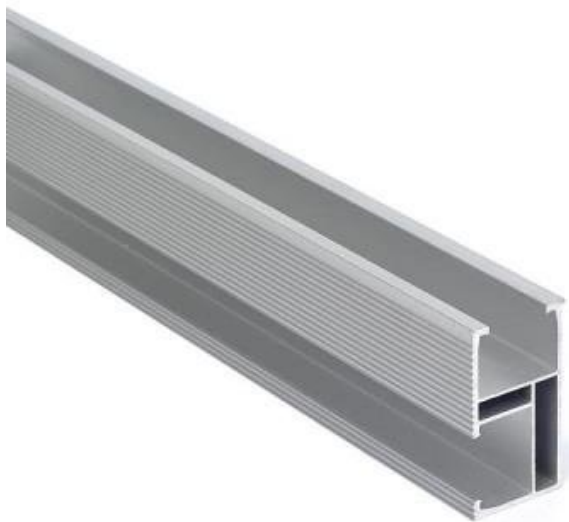

XTEND SOLARMI SCHL1M-40

Cena celkem:	512 Kč (bez DPH: 423 Kč)
Běžná cena:	563 Kč
Ušetříte:	51 Kč
Kód zboží:	SCHL1M-40
Part No.:	SCHL1M-40
Záruka:	26 měs.
Stav:	Nové zboží

Popis

Xtend Solarmi SCHL1M-40

Hliníková **lišta sloužící pro uchycení solárního panelu**. Na boční straně je vybavena profilem pro instalaci střešního háku případně profilu pro kombivrut nebo držák na plechové střechy. Do horního profilu se instalují koncové a středové držáky panelu.

Provedení lišty je vhodné i pro velmi silné zatížení.

ZÁKLADNÍ SPECIFIKACE

Materiál: Eloxovaný hliník, AL6005-T5

Délka: 1 m

Barva: stříbrná

Více informací o tom, jak připravit konstrukci pro uchycení solárních panelů na střechu naleznete na následujícím odkazu.

[Sestava držáků pro pole solárních panelů na střechu.](#)

Instalace je velmi snadná kdekoliv na liště: