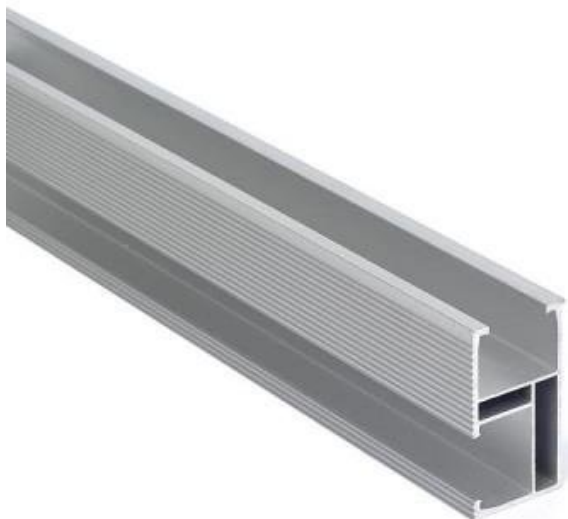

XTEND SOLARMI SCHL1M1-40

Cena celkem:	617 Kč (bez DPH: 510 Kč)
Běžná cena:	679 Kč
Ušetříte:	62 Kč
Kód zboží:	SCHL1M1-40
Part No.:	SCHL1M1-40
Záruka:	26 měs.
Stav:	Nové zboží

Popis

Xtend Solarmi SCHL1M1-40

Hliníková **lišta sloužící pro uchycení solárního panelu**. Na boční straně je vybavena profilem pro instalaci střešního háku případně profilu pro kombivrut nebo držák na plechové střechy. Do horního profilu se instalují koncové a středové držáky panelu.

Provedení lišty je vhodné i pro velmi silné zatížení. Rozměr 1,1 m je vhodný pro instalaci právě jednoho solárního panelu včetně koncových držáků.

ZÁKLADNÍ SPECIFIKACE

Materiál: Eloxovaný hliník, AL6005-T5

Délka: 1,1 m

Barva: stříbrná

Více informací o tom, jak připravit konstrukci pro uchycení solárních panelů na střechu naleznete na následujícím odkazu.
[Sestava držáků pro pole solárních panelů na střechu.](#)

Instalace je velmi snadná kdekoliv na liště: