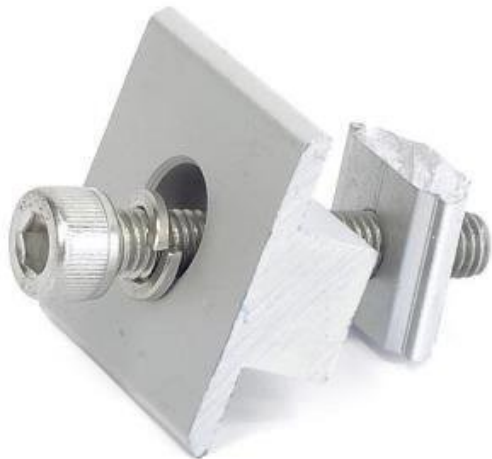

XTEND SOLARMI SCSD-40

Cena celkem:	116 Kč (bez DPH: 96 Kč)
Běžná cena:	128 Kč
Ušetříte:	12 Kč
Kód zboží:	SCSD-40
Part No.:	SCSD-40
Záruka:	26 měs.
Stav:	Nové zboží

Popis

Xtend Solarmi SCSD-40

Držák (středový) slouží pro uchycení solárních panelů z obou stran na hliníkovou lištu řady **SC**. Upevňuje se pomocí imbusového klíče **M8**.

ZÁKLADNÍ SPECIFIKACE

Kompatibilita: lišta SC, solar. panel 35/40 mm

Materiál: hliníková slitina

Barva: šedá

Více informací o tom, jak připravit konstrukci pro uchycení solárních panelů na střechu naleznete na následujícím odkazu.

[Sestava držáků pro pole solárních panelů na střechu.](#)

Instalace je velmi snadná kdekoliv na liště: