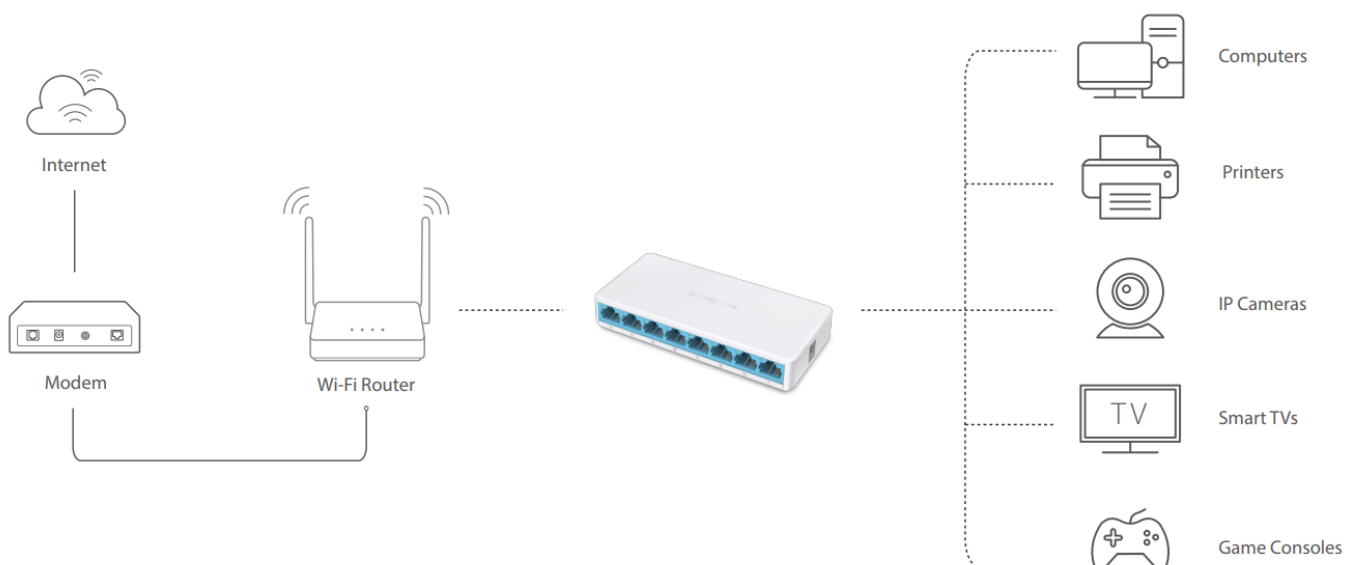

Popis

Mercusys MS108

Jedná se o **8portový switch** podporující rychlosti 10/100 Mbps - standardy 802.3, 802.3u, 802.3x s funkcí automatického křížení UTP kabelů. Celková propustnost switche je **1,6 Gbps**. Funkce **Auto MDI/MDIX** eliminuje potřebu křížených kabelů. Funkce **auto-negotiation** na každém portu snímá rychlost připojení síťového zařízení a inteligentně ji přizpůsobuje podle kompatibility a pro optimální výkon. Nastavení **Plug and Play**, bez nutnosti konfigurace.

Díky kompaktním rozměrům, může být zařízení umístěno kdekoli v domácnosti, aniž by zabíralo příliš mnoho místa a narušovalo tak design interiéru. Provedení bez ventilátorů zaručuje tichý chod. Switch tak zůstane nenápadný bez ohledu na to, jak dlouho poběží.