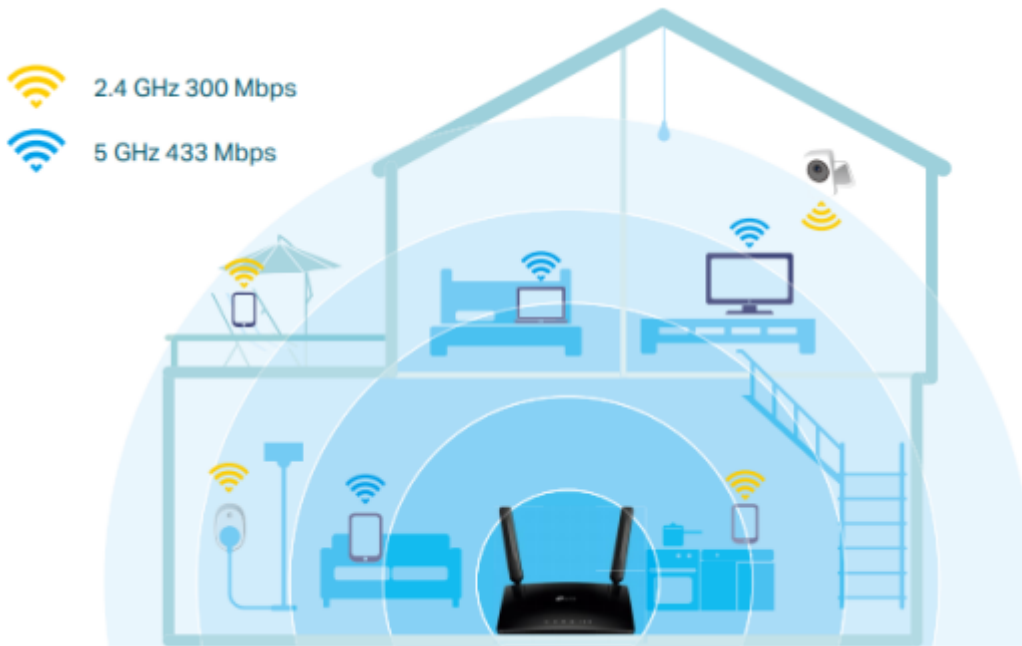

**Popis****TP-Link Archer MR200**

Bezdrátový **LTE** router s duálním pásmem AC750 sdílí LTE síť s několika Wi-Fi zařízeními a umožňuje stahování rychlostí **až 150 MBit/s**.

LTE router vytváří simultánní bezdrátovou síť s celkovou přenosovou rychlostí **až 733 MBit/s**. Tyto dvě bezdrátové sítě, využívající pásmo **2,4 GHz a 5 GHz**, poskytují optimalizovaný výkon a minimalizují rušení signálu. Integrované antény s pokročilou technologií a nejnovější bezdrátová technologie zajišťují stabilní připojení a výborné pokrytí. Díky portu **WAN/LAN** může router také podporovat širokou škálu typů připojení, včetně kabelových, optických a DSL modemů.

**Snadné nastavení a správa pomocí mobilní aplikace Tether**

Bezplatná **aplikace Tether** je k dispozici pro zařízení s operačním systémem Android i iOS, abyste mohli router snadno zprovoznit a spravovat nastavení vaší sítě.