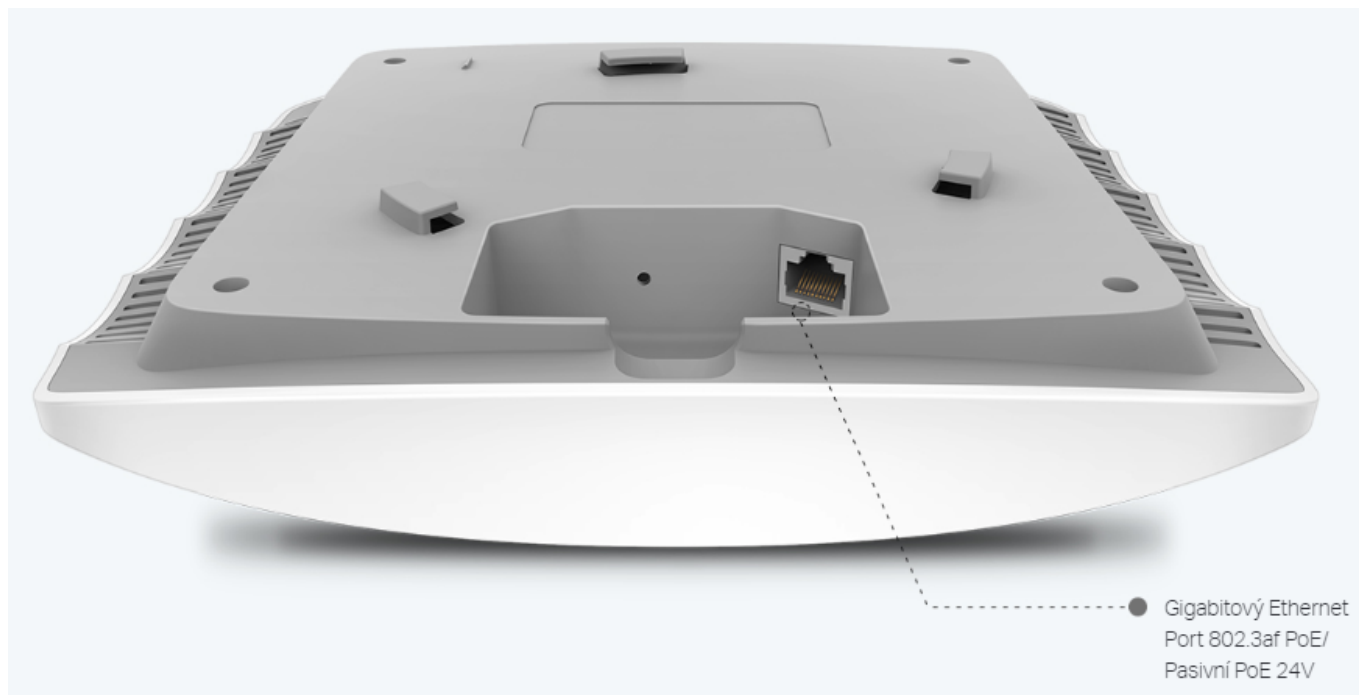

TP-LINK EAP225

Cena celkem:	2 181 Kč (bez DPH: 1 802 Kč)
Běžná cena:	2 399 Kč
Ušetříte:	218 Kč
Kód zboží:	NAATPL1039
Part No.:	EAP225
Záruka:	60 měs.
Stav:	Nové zboží

Popis

TP-Link EAP225

Bezdrátový dvoupásmový gigabitový access point je vybaven nejnovější technologií **802.11ac** Wave 2 MU-MIMO a snadno tak v dvoupásmové Wi-Fi síti dosahuje rychlosti **až 1350 Mb/s** pro více zařízení současně.

Přístupový bod podporuje napájení **802.3af PoE** a pasivní PoE, nebo může být napájen PoE switchem nebo samostatným PoE adaptérem, takže instalace zařízení bude flexibilní a snadná.

ZÁKLADNÍ SPECIFIKACE

Wi-Fi standard: IEEE 802.11a/b/g/n/ac

Rychlost datového přenosu: 2,4 GHz - 450 Mbit/s, 5 GHz - 867 Mbit/s

Anténa: 3 x 4 dBi + 2 x 5 dBi integrovaná anténa

Porty: 1 x GbE RJ-45 LAN

Frekvenční pásmo: 2,4 GHz, 5 GHz

Podpora PoE: ano, 802.3af

Rozměry: 205,5 x 181,5 x 37,1 mm