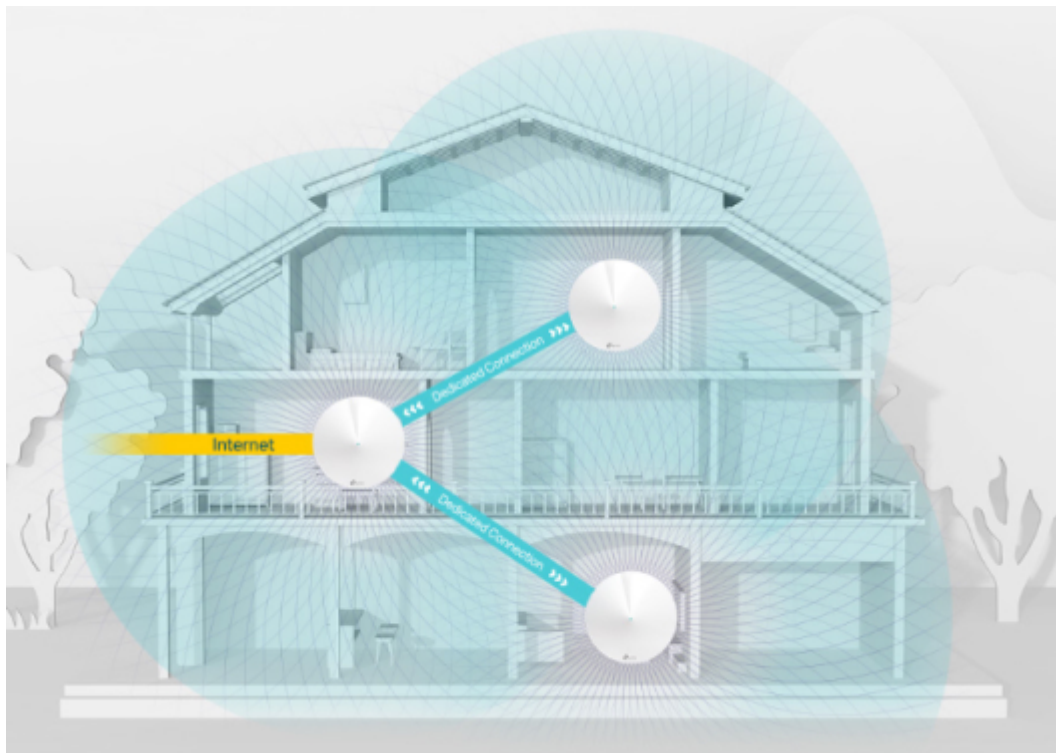

Popis**TP-Link Deco M9 Plus 2 ks**

Deco je nejjednodušší cesta, jak zaručit, aby byl Wi-Fi signál silný v každém koutku vašeho domu, a to s plochou **až 600 m²**. Užijte si rychlé a bezpečné Wi-Fi pokrytí ve třech pásmech bez ohledu na to, kolik zařízení máte. Jednou provždy můžete sebe i všechny ostatní zbavit míst se slabým signálem!

Díky vyspělé technologii **Deco Mesh Technology** mohou jednotlivé jednotky spolupracovat a tvořit v celém domě jednu ucelenou síť s jedním názvem. Zařízení se budou automaticky připojovat vždy k té jednotce Deco, která mu při procházení celým domem zajistí nejrychlejší možné připojení. Deco M9 Plus tak slouží i jako propojovací a řídicí hub pro všechna zařízení, která využívá vaše chytrá domácnost, jiný hub již není potřeba.

Frekvenční pásmo: 2,4 GHz, 5 GHz

Zabezpečení: WPA-PSK, WPA2-PSK

Podpora PoE: ne

Rozměry: 144 x 144 x 64 mm