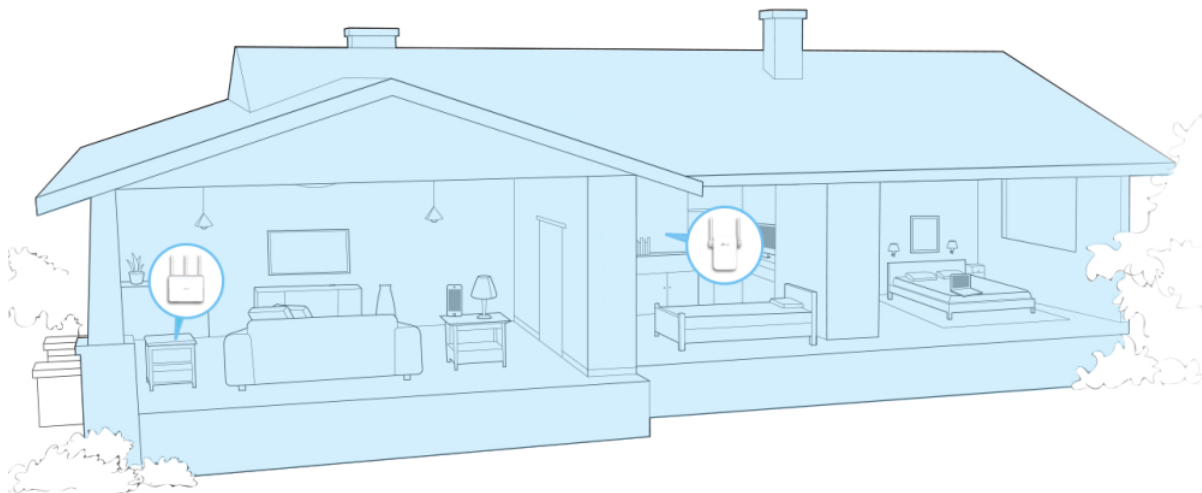

### TP-Link RE305

Extender RE305 poskytuje vysoké rychlosti bezdrátového připojení ve dvou pásmech **až 1167 Mb/s** a nabízí tak spolehlivé připojení pro úlohy náročné na šířku pásma, jako je HD/4K streamování, hraní her bez zpoždění či stahování velkých souborů.

Díky **ethernetovému portu** může extender vykonávat funkci přístupového bodu, pomocí něhož můžete připojit bezdrátová zařízení ke své Wi-Fi síti.

**Inteligentní kontrolka** signálu pomáhá díky indikaci síly signálu najít pro extender nejlepší umístění, aby pokrytí Wi-Fi signálem bylo optimální.