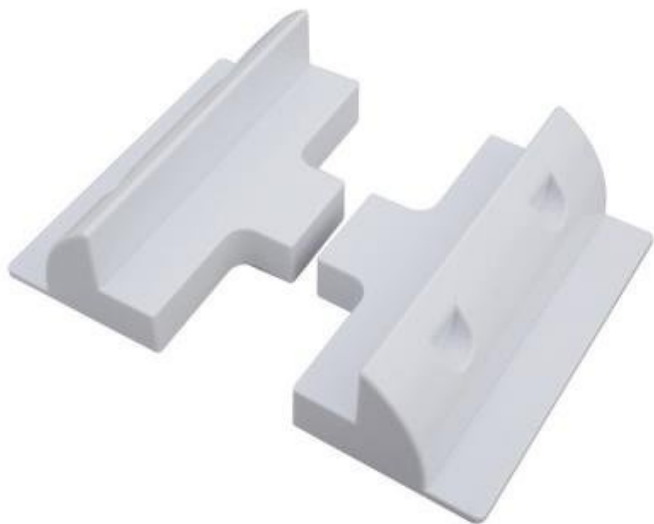

## XTEND SOLARMI SPSIDE2

Cena celkem:	<b>563 Kč</b> <b>(bez DPH: 465 Kč)</b>
Běžná cena:	<b>619 Kč</b>
Ušetříte:	<b>56 Kč</b>
Kód zboží:	SOPGWL0045
Part No.:	SPSIDE2
Záruka:	26 měs.
Stav:	Nové zboží

### Xtend Solarmi SPSIDE2

Plastové postranní držáky pro solární panely (2ks sada) slouží pro připevnění solárního panelu s hliníkovým rámem na střechu karavanu apod.

Pro spolehlivé uchycení doporučujeme 2 sady.

Parametry a specifikace:

- Balení 2ks postranních držáků pro uchycení solárních panelů např. na střechu domu, karavanu, dodávky, lodě atd.
- upevnění pomocí lepidel, pro extra bezpečnost lze provrtat a přišroubovat.
- barva: bílá
- rozměry: 180 x 90 x 65 mm
- kvalitní UV odolný ABS plast