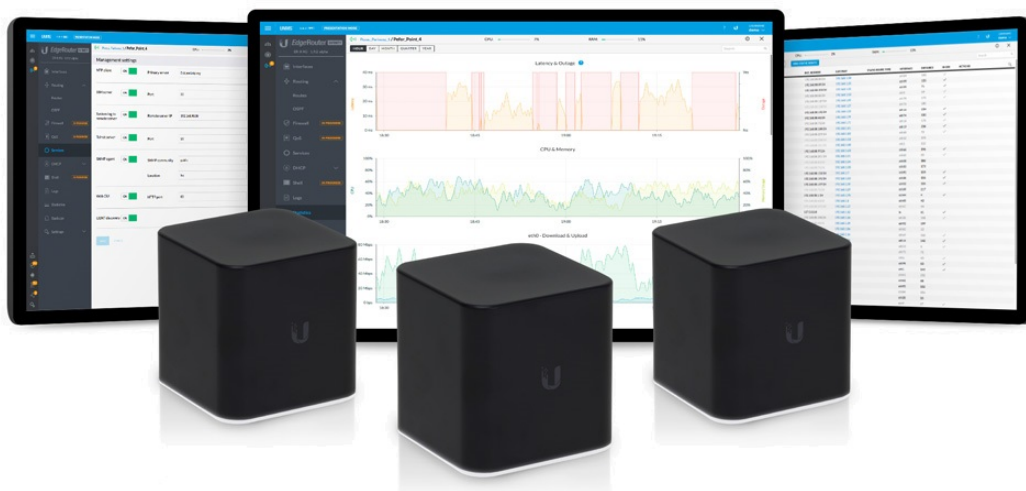

Ubiquiti AirCube AC

AirCube AC je designový Wi-Fi router 2,4GHz/5GHz, který vyniká výkonnou anténou a skvělým pokrytím každé domácnosti. Navíc integruje vzdálenou správu koncových zařízení UNMS™ a podporuje aplikaci UNMS™ Mobile pro rychlé nastavení.

AirCube AC má inovativní **4dBi (2,4GHz) a 5dBi (5GHz) antény**, která rozšíří pokrytí Wi-Fi signálu za hranice běžných routerů. Díky anténám 2x2MIMO dosahuje router na bezdrátové části agregované **propustnosti až 1167 Mbps**.

AirCube AC má **čtyři Gbit RJ45 porty**, z toho dva porty jsou PoE. Port **PoE IN** slouží pro napájení samotného routeru, port **PoE Out** podporuje pasivní PoE 24V na výstupu.

AirCube AC nabízí dvě možnosti konfigurace routeru. **Rychlé nastavení pomocí aplikace UNMS™ Mobile nebo vzdálená správa více Ubiquiti zařízení v UNMS™ softwaru.** Standardní rozhraní na IP adrese routeru je spíše informativní, nabízí možnost stáhnout nebo nahrát konfiguraci, updatovat firmwaru, restart.

Aplikace **UNMS™ Mobile (Android, iOS)** pomáhá s jednoduchou a pohodlnou konfigurací routeru.

Software **UNMS™** je komplexní kontrolér pro centralizované řízení všech airCube routerů a dalších Ubiquiti síťových prvků. Nabízí intuitivní webové rozhraní, rychlou konfiguraci zařízení, grafické přehledy pro efektivní sledování a odstraňování problémů. Největší výhodou jsou **nulové licenční poplatky** za používání softwaru.