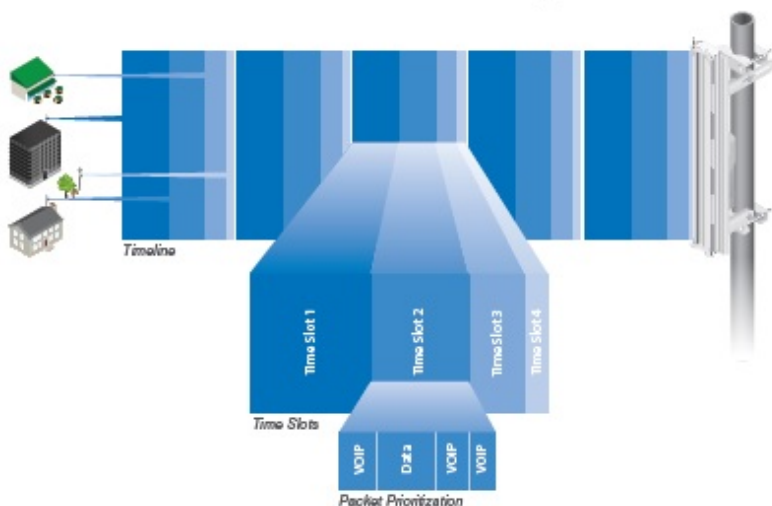

### Ubiquiti PowerBeam M2 400

PowerBeam (PBE-M2-400) je vysoce **výkonná kompletní venkovní jednotka** včetně **18 dBi MIMO 2x2** antény pro pásmo **2,4 GHz**. Je vhodná jako **klientská jednotka nebo PtP spoj**. Jednotka podporuje propustnost **až 150 Mbps**.

PowerBeam 400 využívá novou konstrukci antény pro větší odolnost proti rušení, má lepší návrh pro snadnou instalaci.

Materiál jednotky využívá technologii GEOMET pro vysokou odolnost proti korozi.

Pro vysoké přenosové rychlosti jednotka využívá standard 802.11n a technologii **AirMAX (TDMA)** pro dosažení **nízkých latencí**.

## airMAX TDMA Technology

Anténní systém se skládá ze dvou antén s horizontální a vertikální polarizací, které využívají patentovanou technologii InnerFeed pro dosažení nejlepších vlastností při zachování dobré ceny.