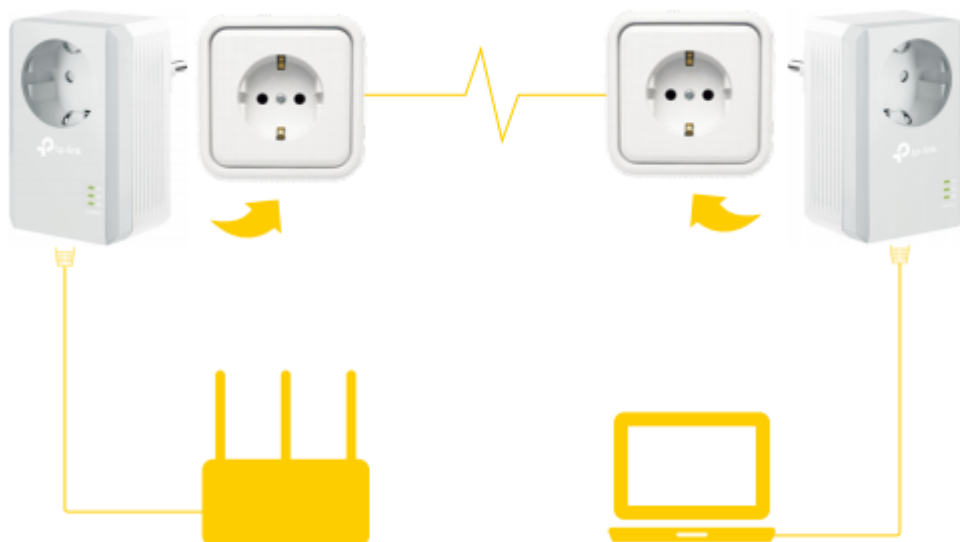

### TP-Link TL-PA4010P KIT

Rozšiřte kabelovou síť do libovolného pokoje pomocí stávajícího elektrického systému. Sada adaptérů AV600 Powerline Starter Kit využívá pokročilou technologii **Home Plug AV** s podporou přenosu dat elektrickými kabely **až 600 Mbit/s**. **Integrovaná síťová zásuvka** umožňuje připojit k adaptéru další zařízení nebo napájecí lištu, jako by byla normální zásuvka ve zdi. Integrovaný **filtr šumu** pomáhá zabránit tomu, aby rušení elektrického signálu ovlivnilo výkon powerline sítě.

Adaptér se vyznačuje praktickým designem a sofistikovaným režimem úspory energie, který jej automaticky přepíná z běžného „provozního“ režimu do „úsporného“ režimu a díky tomu **snižuje spotřebu energie až o 85 %**.

## ZÁKLADNÍ SPECIFIKACE

**Typ zásuvky:** EU

**Rychlost přenosu dat:** až 600 Mbit/s

**Standardy a protokoly:** HomePlug AV, IEEE802.3, IEEE802.3u

**Rozhraní:** 1 x 10/100 Mbps RJ-45

**Zabezpečení:** 128-bitové AES šifrování

**Dosah:** až 300 m

**Rozměry:** 95 x 58 x 42 mm

**Barva:** bílá - šedá