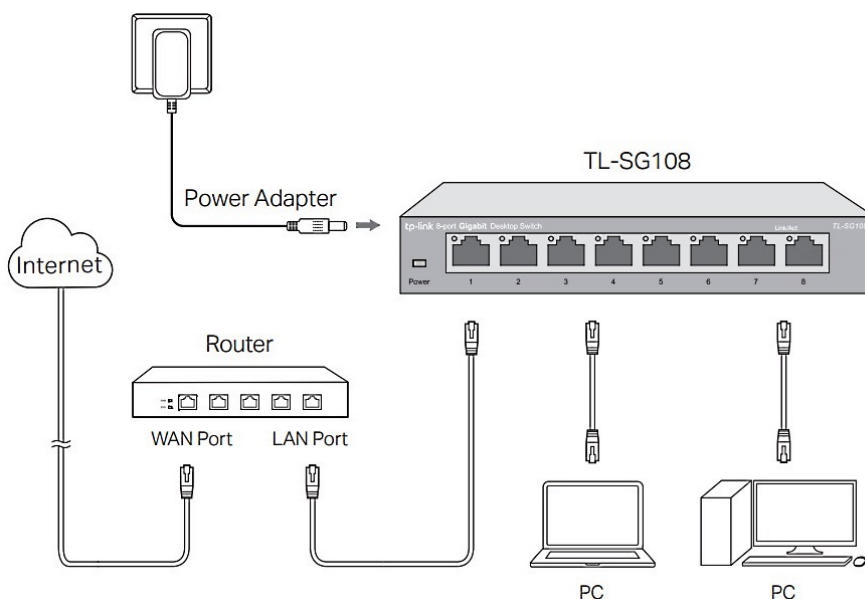

## SWITCH TP-LINK TL-SG108

Cena celkem:	<b>773 Kč</b>
	<b>(bez DPH: 639 Kč)</b>
Běžná cena:	<b>851 Kč</b>
Ušetříte:	<b>77 Kč</b>
Kód zboží:	NAPTPL1032
Part No.:	TL-SG108
Záruka:	60 měs.
Stav:	Nové zboží

### TP-Link TL-SG108

Vysokorychlostní **8portový** stolní switch v kovovém těle představuje snadný způsob přechodu na **gigabitový ethernet**. Zvyšte rychlost svého síťového serveru a páteřních připojení nebo proměňte gigabitovou rychlost ve stolních počítačích v realitu. Switch TL-SG108 se navíc může pochlubit podporou **AUTO-MDIX** a funkcí řízení toku dat (**flow control**).

#### **ZÁKLADNÍ SPECIFIKACE**

**Počet portů:** 8x GbE RJ-45 LAN

**Kapacita switchu:** 16 Gb/s

**Rychlost směrování:** 11,9 Mp/s

**PoE:** ne

**Rozměry:** 158 x 101 x 25 mm