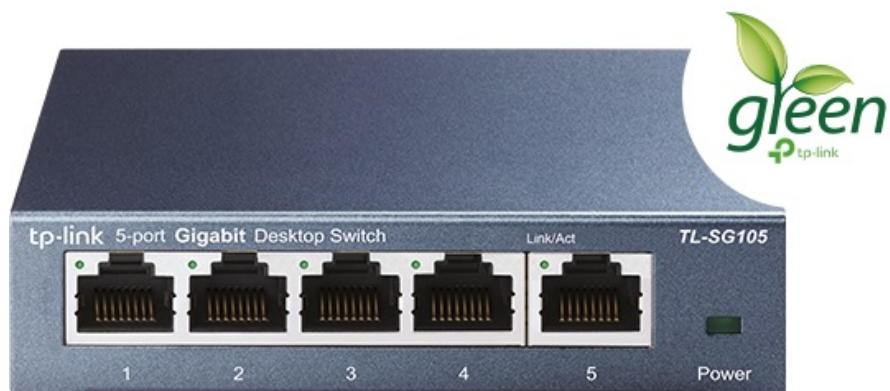

Součástí balení je napájecí adaptér (5 V/0,6 A).

ZÁKLADNÍ SPECIFIKACE

Porty: 5 x RJ-45 10/100/1000 Mb/s

PoE: ne

Kapacita switche: 10 Gb/s

Rychlost směrování: 7,4 Mp/s

Rozměry: 100 x 98 x 25 mm