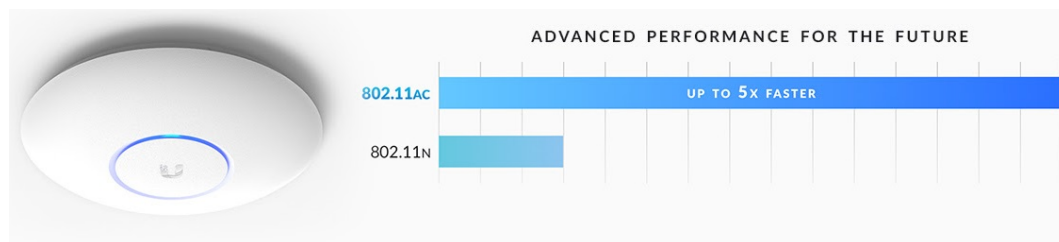

### Ubiquiti UniFi AP AC PRO

Jednotka UniFi AC-PRO (UAP-AC-PRO) je Wi-Fi AP s podporou frekvenčních pásem 2,4 i 5 GHz a přenosovou rychlostí až 1 750 Mbps. Výhodou je velká propustnost a podpora PoE napájení 802.3af/at. Ideální do kanceláří, restaurací, škol nebo jako domácí AP.

**UniFi AC PRO** je designově povedené vnitřní hotspotové řešení využívající standard 802.11a/b/g/n/ac. Je vybaveno anténním systémem **MIMO 3x3** v podobě dvou integrovaných **3 dBi antén** (2,4 GHz a 5 GHz). Výhodou je odolné provedení i pro venkovní instalace (Pozor: Není určena do otevřeného prostoru. Instalace je možná pouze v chráněném prostředí například do podhledu, pod střechu apod.).