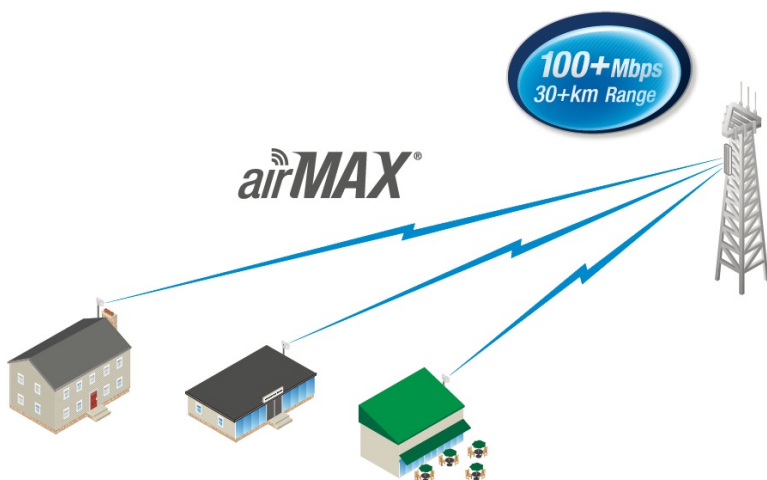

### Ubiquiti LiteBeam M5-23

LiteBeam (LBE-M5-23) je výkonná kompletní venkovní jednotka včetně 23 dBi antény pro pásmo 5 GHz vhodná jako klientské zařízení nebo pro spoj bod-bod. Jednotka umožňuje komunikaci rychlostí až 100 Mbps.