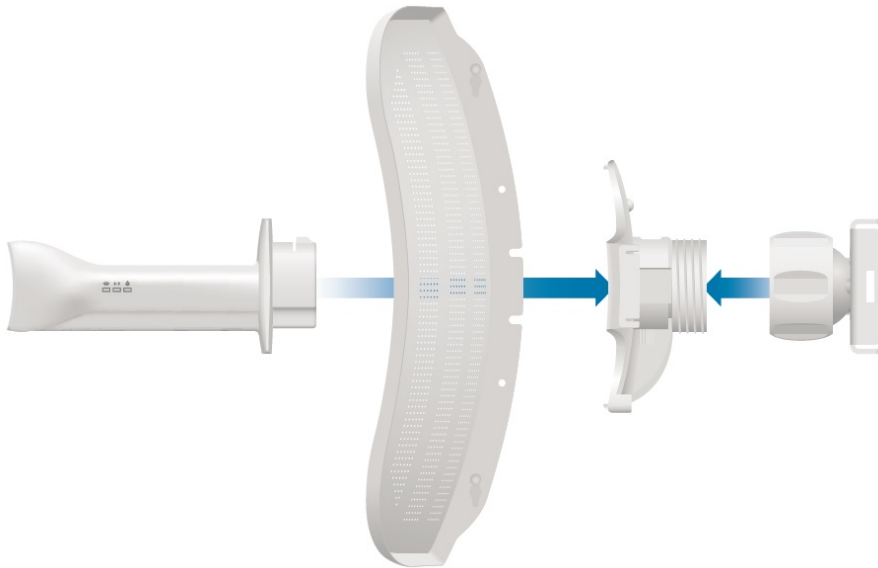

## ACCESS POINT UBIQUITI LITEBEAM M5-23

Cena celkem:	<b>1 223 Kč</b>
	<b>(bez DPH: 1 011 Kč)</b>
Běžná cena:	<b>1 346 Kč</b>
Ušetříte:	<b>122 Kč</b>
Kód zboží:	NAAUBT1073
Part No.:	LBE-M5-23
Záruka:	26 měs.
Stav:	Nové zboží

### Ubiquiti LiteBeam M5-23

LiteBeam (LBE-M5-23) je výkonná kompletní venkovní jednotka včetně 23 dBi antény pro pásmo 5 GHz vhodná jako klientské zařízení nebo pro spoj bod-bod. Jednotka umožňuje komunikaci rychlostí až 100 Mbps.

LiteBeam využívá nově navrženou **odlehčenou konstrukci antény** pro snadnější montáž bez nářadí. Patentovaná technologie InnerFeed integruje celou rádiovou část přímo do zářiče, který je krytý vysoce odolným UV stabilizovaným plastem.

Výhodou Litebeam je **vodováha a inovativní kloubový držák**, díky němu je možné anténu natočit do požadované polohy a přesně zaměřit.

I přes parabolickou anténu naleznete jednotku v praktickém kompaktním balení. **Skvělý poměr cena/výkon a snadná instalace** předurčuje k masivnímu nasazení do bezdrátových sítí.